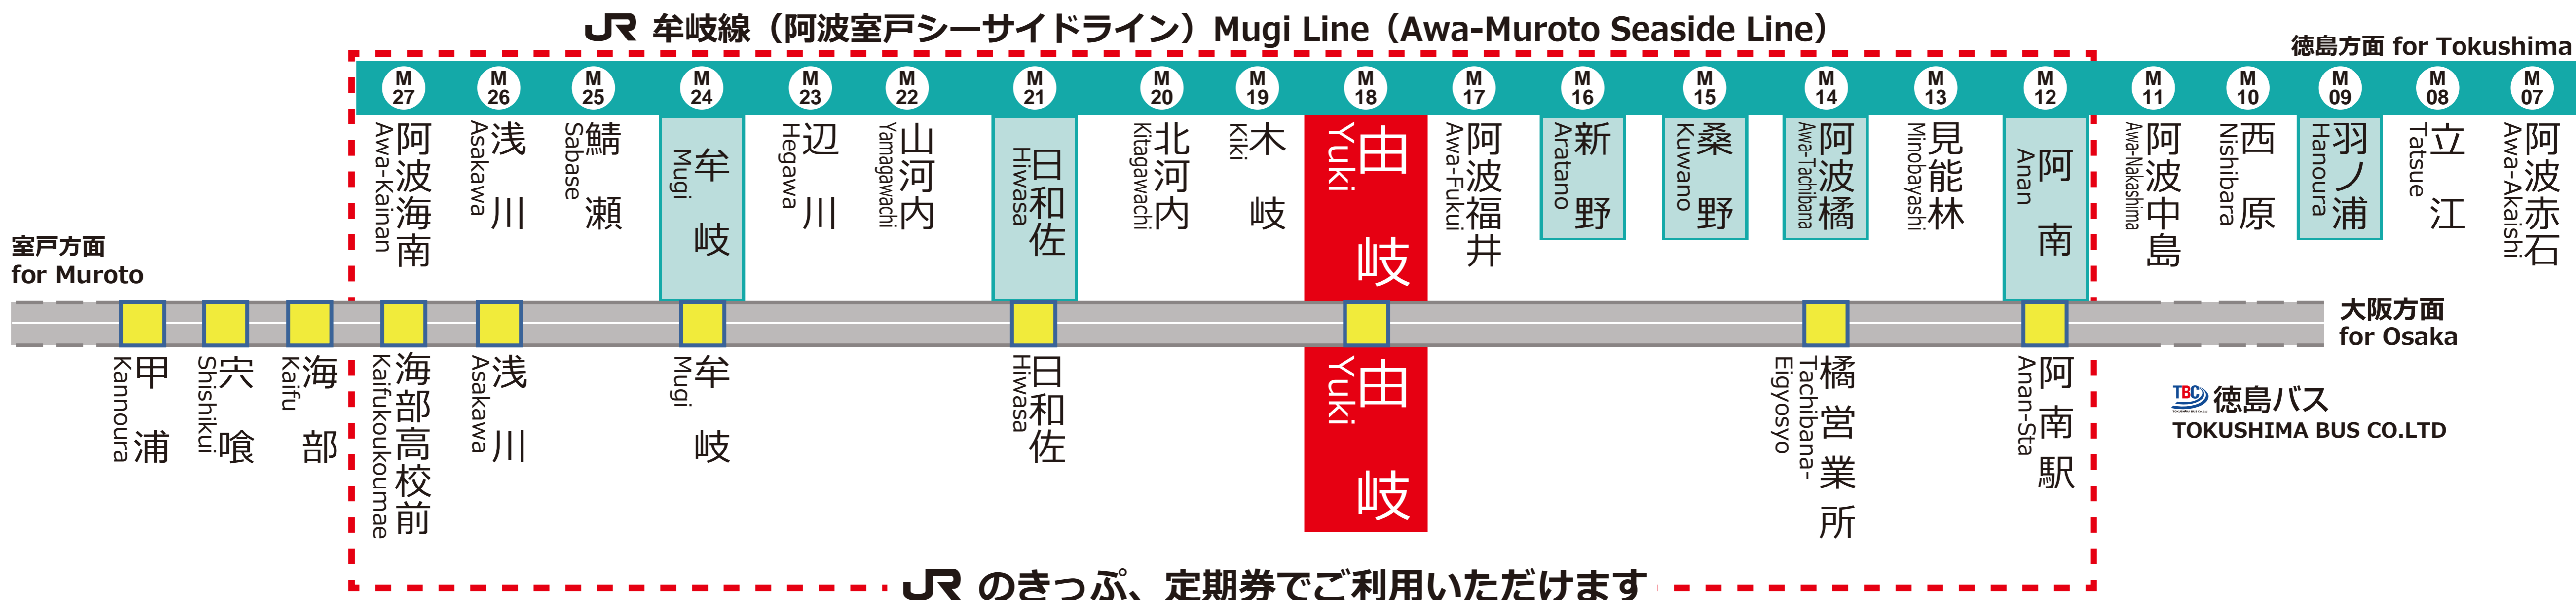

徳島バス 発車時刻表

Timetable

徳島バス(株)が運行する高速バス「室戸・生見・阿南大阪線」の以下の便は一部区間内(阿南駅～甲浦間)で乗り降りができます。そのうち、 の区間(阿南駅～海部高校前)では、JRのきっぷ、定期券がご利用いただけます。牟岐線と併せてご利用ください。

JR のきっぷ、定期券でご利用いただけます

牟岐 方面 for Mugi		阿波海南 方面 for Awa-Kainan		海部高校前經由 室戸 方面 for Muroto		海部高校前經由 生見 方面 for Ikumi		阿南 方面 for Anan		徳島 方面 for Tokushima		阿南經由 大阪 方面 for Osaka			
JR				徳島バス				JR				徳島バス			
5								5							
6	57	阿波海南 1						6	19	鳴門 2					
7								7	03	徳島 2	23	徳島 2	45	徳島 2	
8	16	牟岐 1						8							
9								9	25	穴吹 2			07	阿南經由 大阪	
10	54	阿波海南 1		25	海部高校前經由 生見			10	55	徳島 2					
11								11							
12	54	阿波海南 1						12	55	板野 2					
13				00	海部高校前經由 生見			13					42	阿南經由 大阪	
14	54	阿波海南 1						14	55	徳島 2					
15								15							
16	54	阿波海南 1		25	海部高校前經由 室戸			16	55	徳島 2			12	阿南經由 大阪	
17	50	牟岐 1						17							
18	50	牟岐 1						18	14	徳島 2					
19	52	牟岐 1						19	14	徳島 2					
20	28	牟岐 1						20							
21								21	33	徳島 2					
22	55	牟岐 1						22							

2024.03.16 改正 (JR四国)、2024.03.16 改正 (徳島バス)

JRをご利用のお客様へ

列車運行情報 Train Status Information

열차 운행 정보 列车的运行信息 列车的运行资讯

列車の遅延・運休、走行位置に関する情報をお知らせします。

<https://www.jr-shikoku.co.jp/info/select/>

※予土線・牟岐線の列車走行位置情報は表示できません。

◆阿南駅 M12  
Tel. (0884) 22 - 0147

徳島バスをご利用のお客様へ

〈徳島バスHP〉

徳島バスHP: <https://www.tokubus.co.jp/highwaybus/ananosaka/>

徳島バス(株)が運行する高速バス「室戸・生見・阿南大阪線」の一部の便では阿南～甲浦間で乗り降りができます。そのうち下記停留所間ではJRきっぷ、定期をご利用いただけます。

停留所: 阿南駅、橋営業所(注)、由岐、日和佐、牟岐、浅川、海部高校前(注:橋営業所は阿波橋駅から約1.5km離れています)