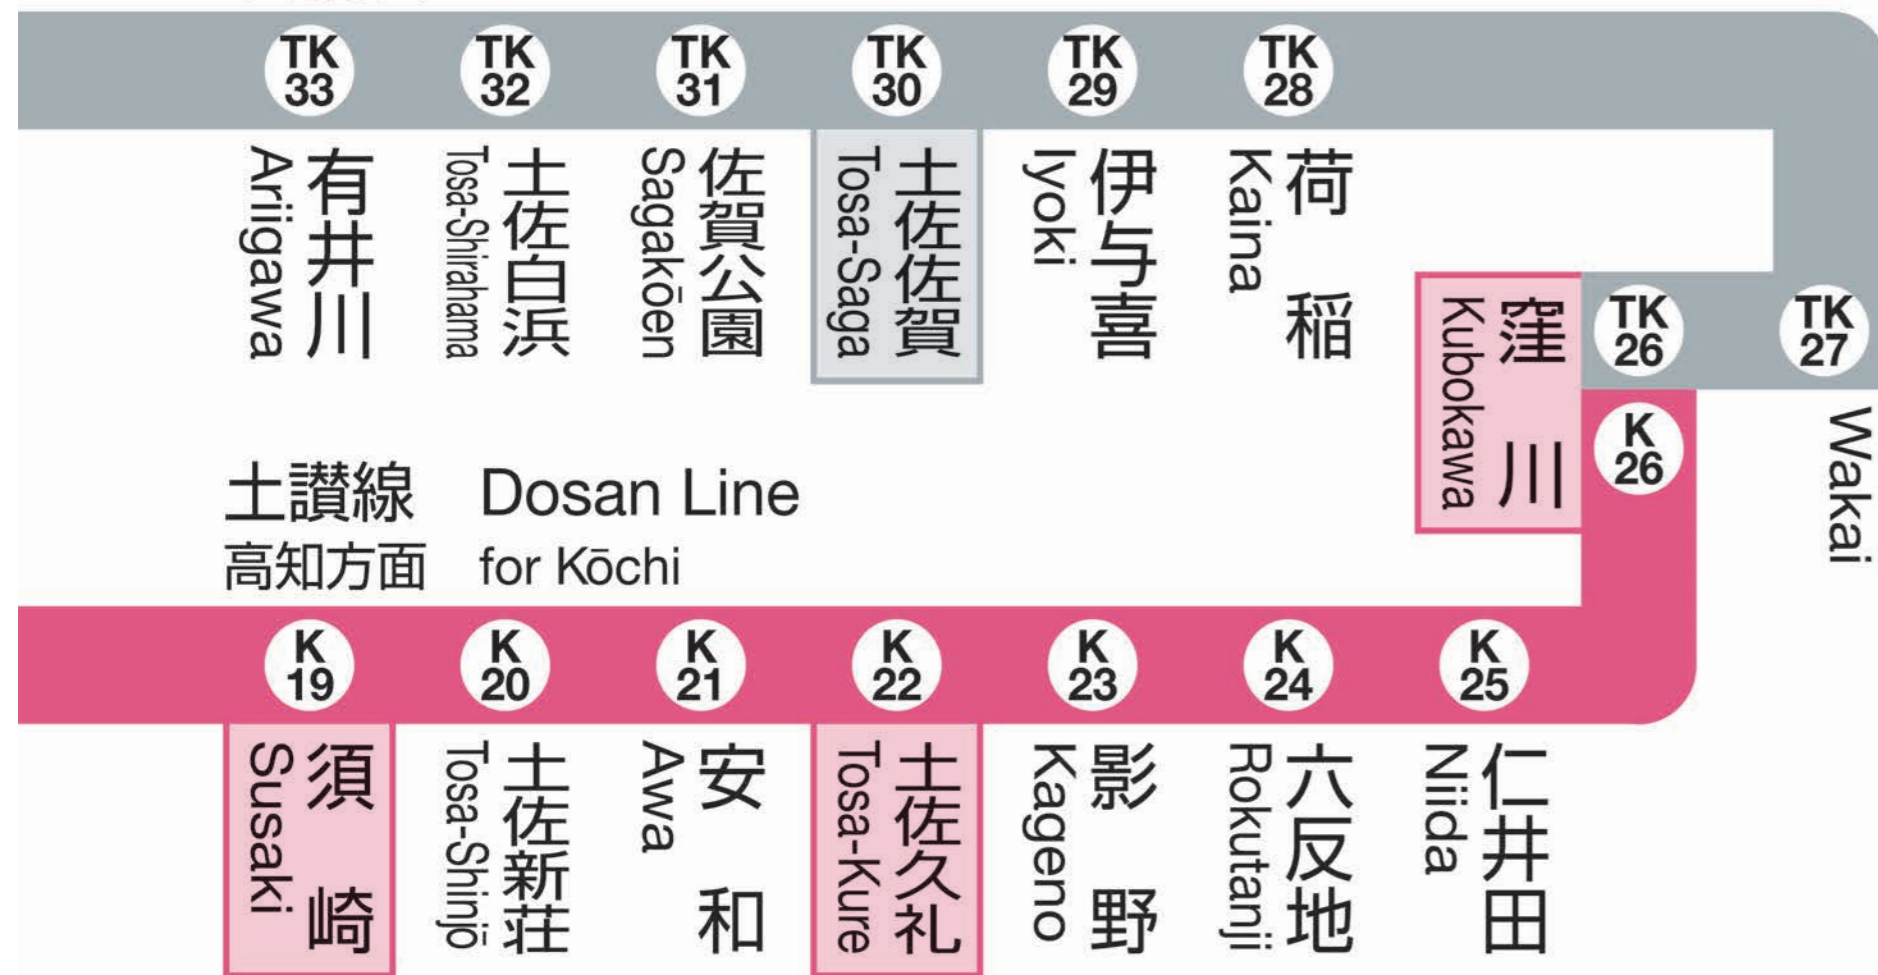

JR 土佐大正駅 G 30

Tosa-Taishō Station

発車時刻

Timetable

土佐くろしお鉄道 (中村・宿毛線)

中村方面 for Nakamura

予土線 (しまんとグリーンライン)
Yodo Line (Shimanto Green Line)

宇和島方面 for Uwajima

窪川 for Kubokawa		方面	江川崎 for Ekawasaki	宇和島 for Uwajima	方面
4			4		
5			5		
6			6	40	宇和島 1 ウワンマン のりば
7	42	窪川 2 ウワンマン のりば	7		
8			8		
9			9		
10			10		
11	42	窪川 2 ウワンマン のりば	11	38	宇和島 1 ウワンマン のりば
12			12		
13			13	57	宇和島 1 ウワンマン のりば
14	05	窪川 2 ウワンマン のりば	14		
15			15		
16			16		
17			17		
18			18	08	宇和島 1 ウワンマン のりば
19	14	窪川 2 ウワンマン のりば	19		
20			20		
21			21		
22			22		
23			23		
0			0		
1			1		