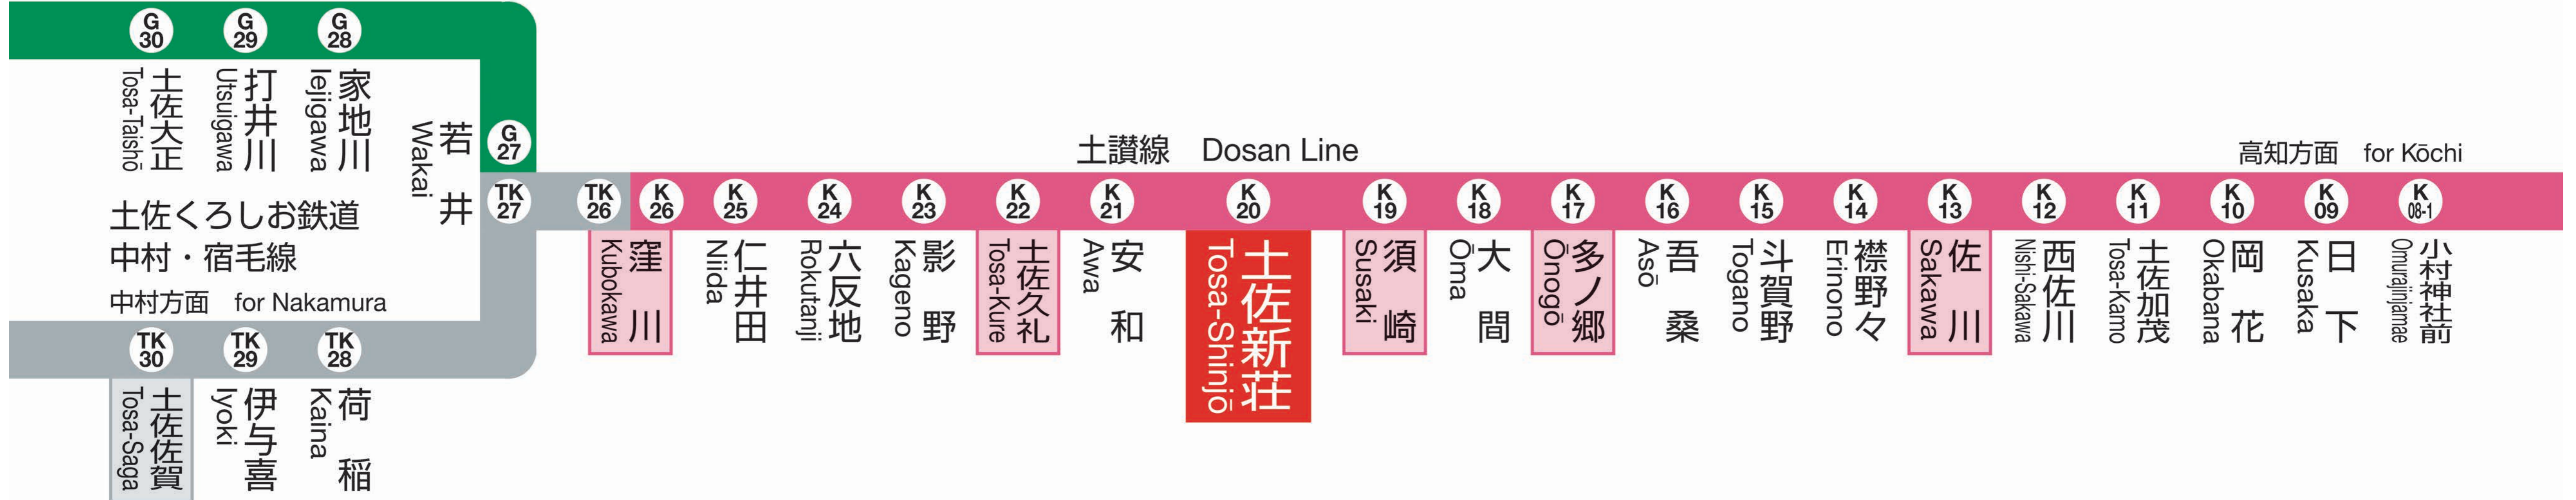

JR 土佐新莊駅 K20

Tosa-Shinjō Station

発車時刻

Timetable

予土線 (しまんとグリーンライン) Yodo Line (Shimanto Green Line)
江川崎方面 for Ekawasaki

土佐久礼 for Tosa-Kure		窪川 for Kubokawa		方面		須崎 for Susaki		高知 for Kōchi		方面	
4						4					
5						5					
6						6	27	高知			
7	18	窪川	ワンマン			7	41	高知			
8						8					
9						9					
10						10					
11						11					
12						12					
13	35	窪川	ワンマン			13	13	土佐山田	ワンマン		
14						14					
15						15					
16	46	窪川	ワンマン			16					
17						17	13	須崎	ワンマン	土佐山田行	須崎
18	58	窪川				18					
19						19	20	高知	ワンマン		
20	40	窪川	ワンマン			20					
21						21					
22						22					
23						23					
0						0					
1						1					

列車運行情報 Train Status Information

열차 운행 정보 列车的运行信息 列車的運行資訊
 列車の遅延・運休、走行位置に関する情報をお知らせします。
<https://www.jr-shikoku.co.jp/info/select/>
 ※予土線・牟岐線の列車走行位置情報は表示できません。

○列車の発車時刻やきっぷに関するお問い合わせは・・・
 Please phone the number below for information about departure time of trains and tickets.