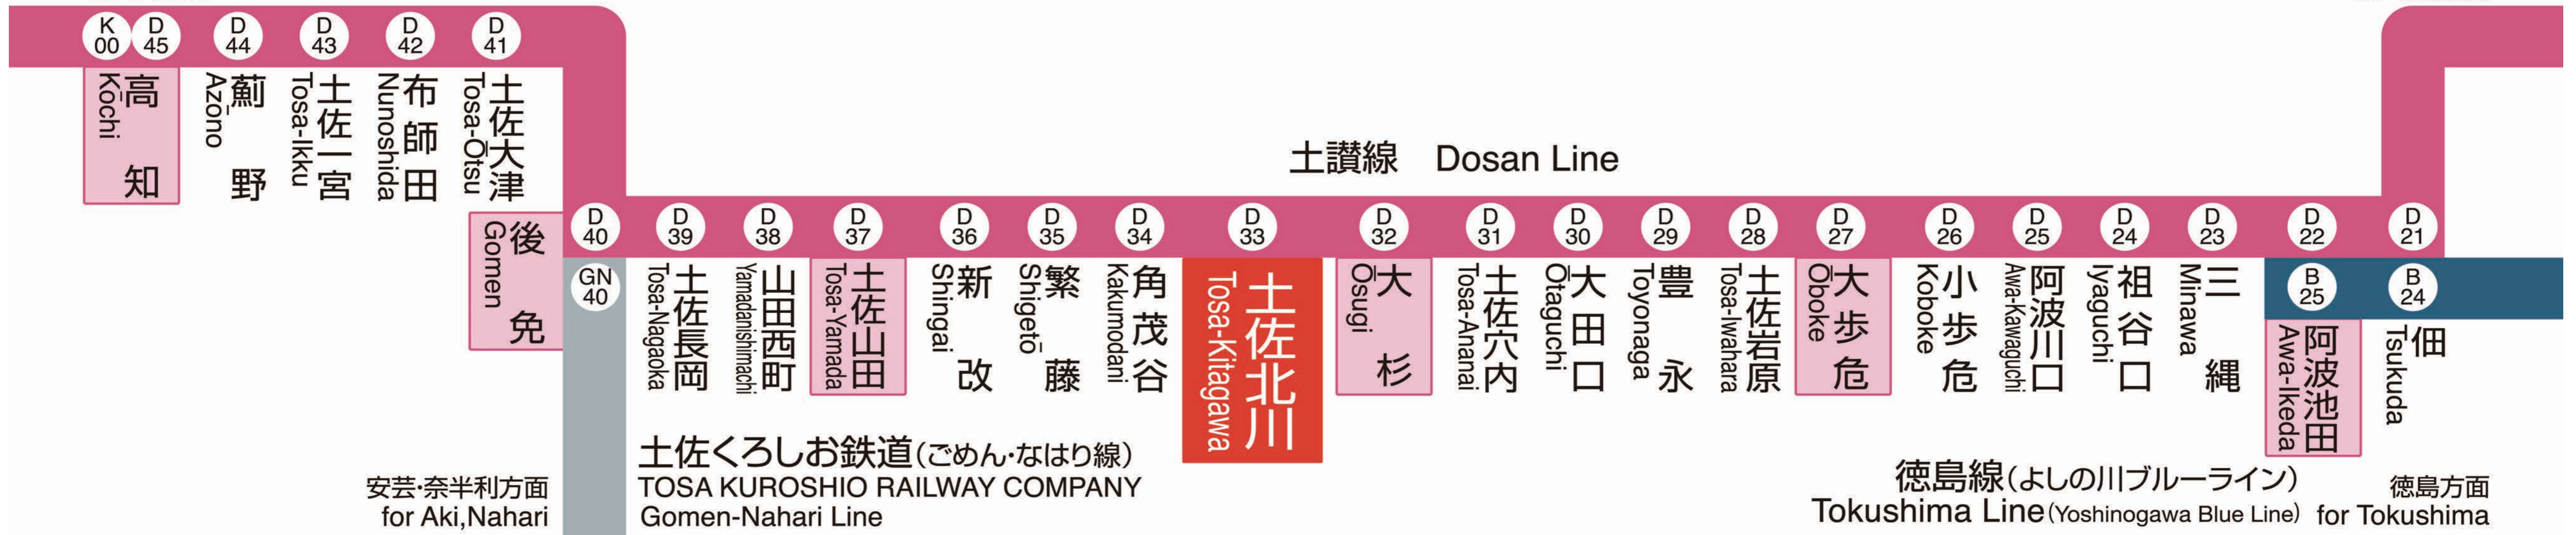

須崎方面
for Susaki

多度津方面
for Tadotsu

| 土佐山田 for Tosa-Yamada | | 高知 for Kōchi | 方面 | 大歩危 for Ōboke | 阿波池田 for Awa-Ikeda | 方面 |
|-------------------------|----|-----------------|----|------------------|-----------------------|----|
| 4 | | | | | | |
| 5 | | | | | | |
| 6 | 38 | 2 | | | | |
| 7 | | | | 50 | 1 | |
| 8 | 54 | 2 | | | | |
| 9 | | | | | | |
| 10 | | | | | | |
| 11 | | | | | | |
| 12 | | | | | | |
| 13 | | | | | | |
| 14 | | | | 16 | 1 | |
| 15 | 02 | 2 | | | | |
| 16 | | | | | | |
| 17 | | | | 00 | 1 | |
| 18 | 00 | 2 | 52 | | | |
| 19 | | | | 16 | 1 | |
| 20 | | | | 34 | 1 | |
| 21 | | | | | | |
| 22 | | | | | | |
| 23 | | | | | | |
| 0 | | | | | | |
| 1 | | | | | | |

列車運行情報 Train Status Information

열차 운행 정보 列车的运行信息 列車的運行資訊

列車の遅延・運休、走行位置に関する情報をお知らせします。
<https://www.jr-shikoku.co.jp/info/select/>

※予土線・牟岐線の列車走行位置情報は表示できません。

○列車の発車時刻やきっぷに関するお問い合わせは・・・
 Please phone the number below for information about departure time of trains and tickets.