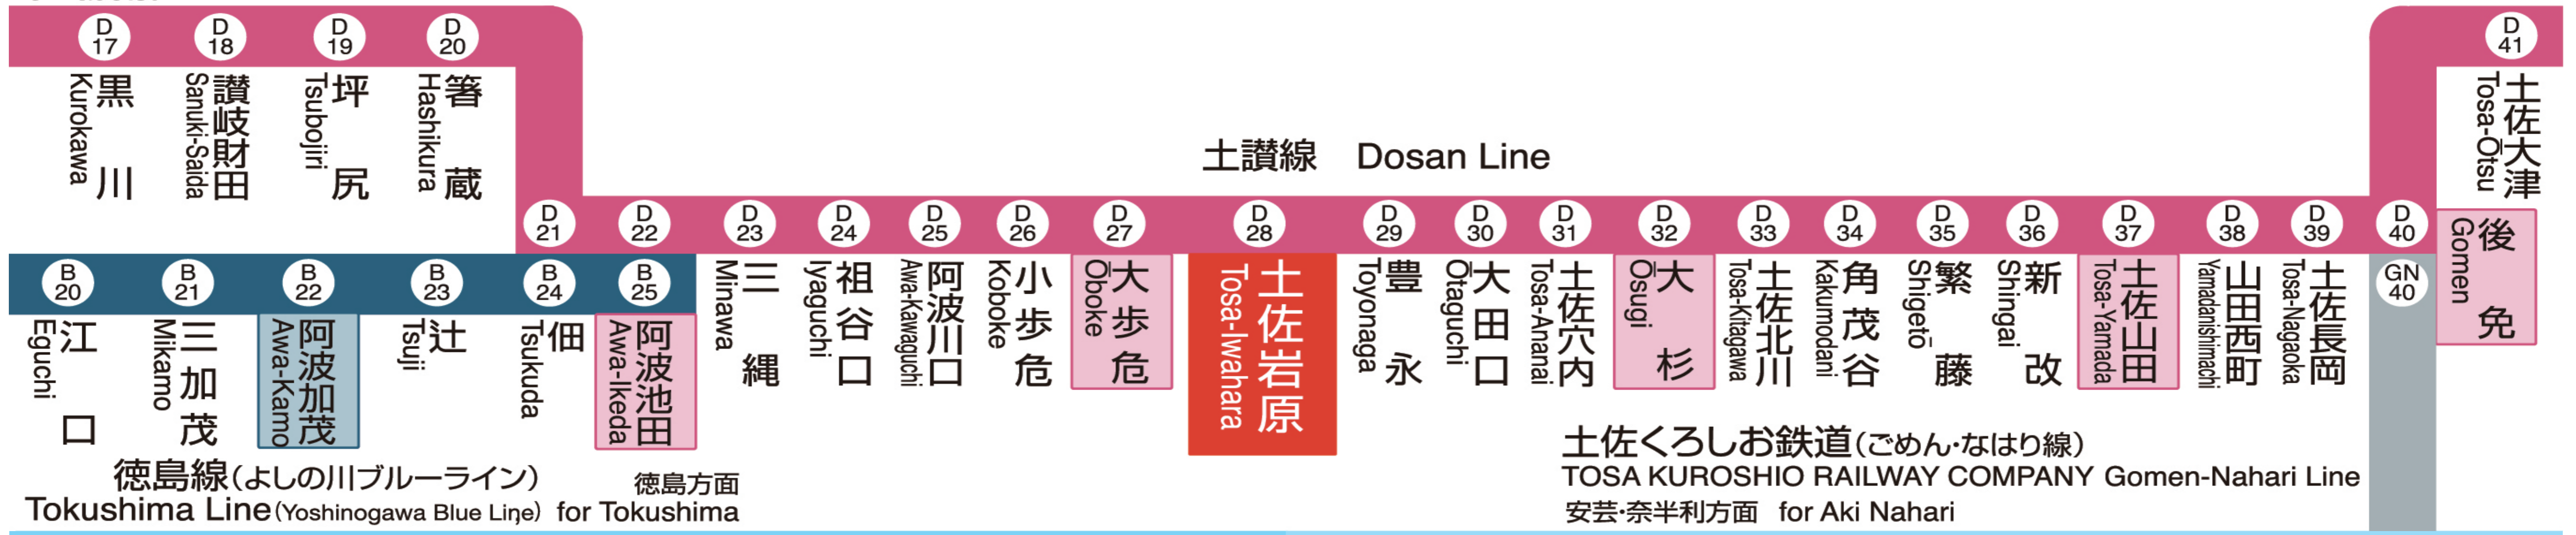

多度津方面
for Tadotsu

高知方面
for Kōchi

大歩危 for Ōboke		阿波池田 for Awa-Ikeda		方面	土佐山田 for Tosa-Yamada		高知 for Kōchi		方面
4									
5									
6						10	2		
7									
8	23	1				23	2		
9									
10									
11									
12									
13									
14	50	1				27	2		
15									
16									
17	28	1				28	2		
18						26	2		
19	41	1							
20									
21	06	1							
22									
23									
0									
1									

列車運行情報 Train Status Information

열차 운행 정보 列车的运行信息 列車的運行資訊

列車の遅延・運休、走行位置に関する情報をお知らせします。
<https://www.jr-shikoku.co.jp/info/select/>

※予土線・牟岐線の列車走行位置情報は表示できません。

○列車の発車時刻やきっぷに関するお問い合わせは・・・
 Please phone the number below for information about departure time of trains and tickets.