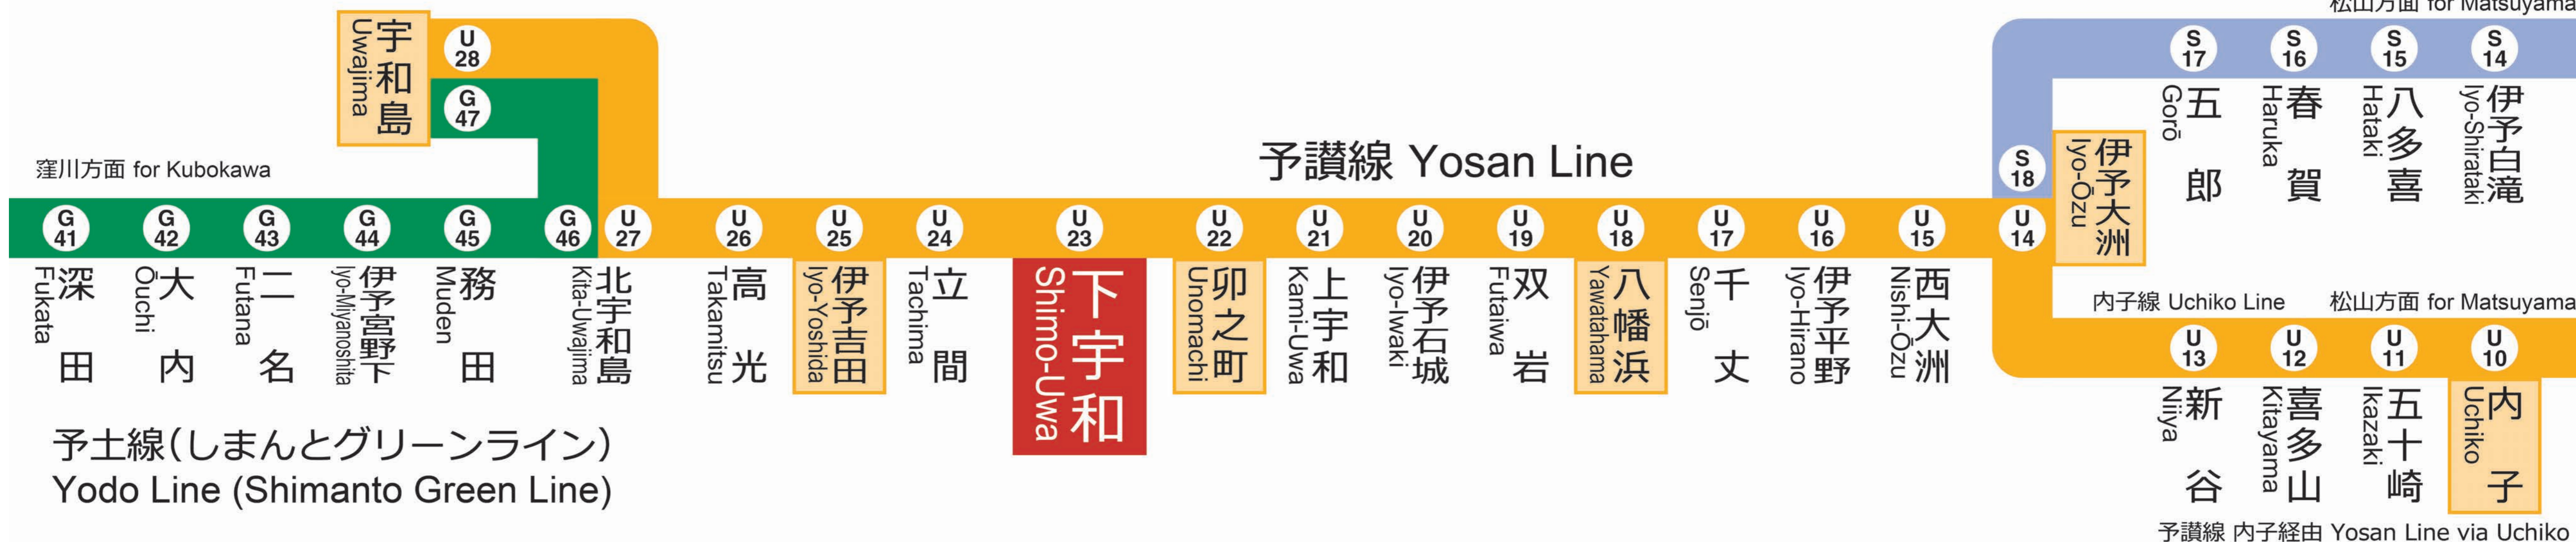

予讃線 (愛ある伊予灘線) Yosan Line (Aiaru Iyonada Line)
松山方面 for Matsuyama

宇和島 for Uwajima		江川崎 for Ekawasaki		方面		八幡浜 for Yawatahama		内子 for Uchiko		松山 for Matsuyama		方面	
4													
5													
6													
7	02			39									
8	42												
9													
10													
11													
12	55												
13													
14													
15	58												
16													
17	59												
18													
19	25												
20													
21	33												
22													
23													
0													
1													

列車運行情報 Train Status Information

열차 운행 정보 列车的运行信息 列車的運行資訊

列車の遅延・運休、走行位置に関する情報をお知らせします。
https://www.jr-shikoku.co.jp/info/select/

※予土線・牟岐線の列車走行位置情報は表示できません。

○列車の発車時刻やきっぷに関するお問い合わせは・・・
Please phone the number below for information about departure time of trains and tickets.