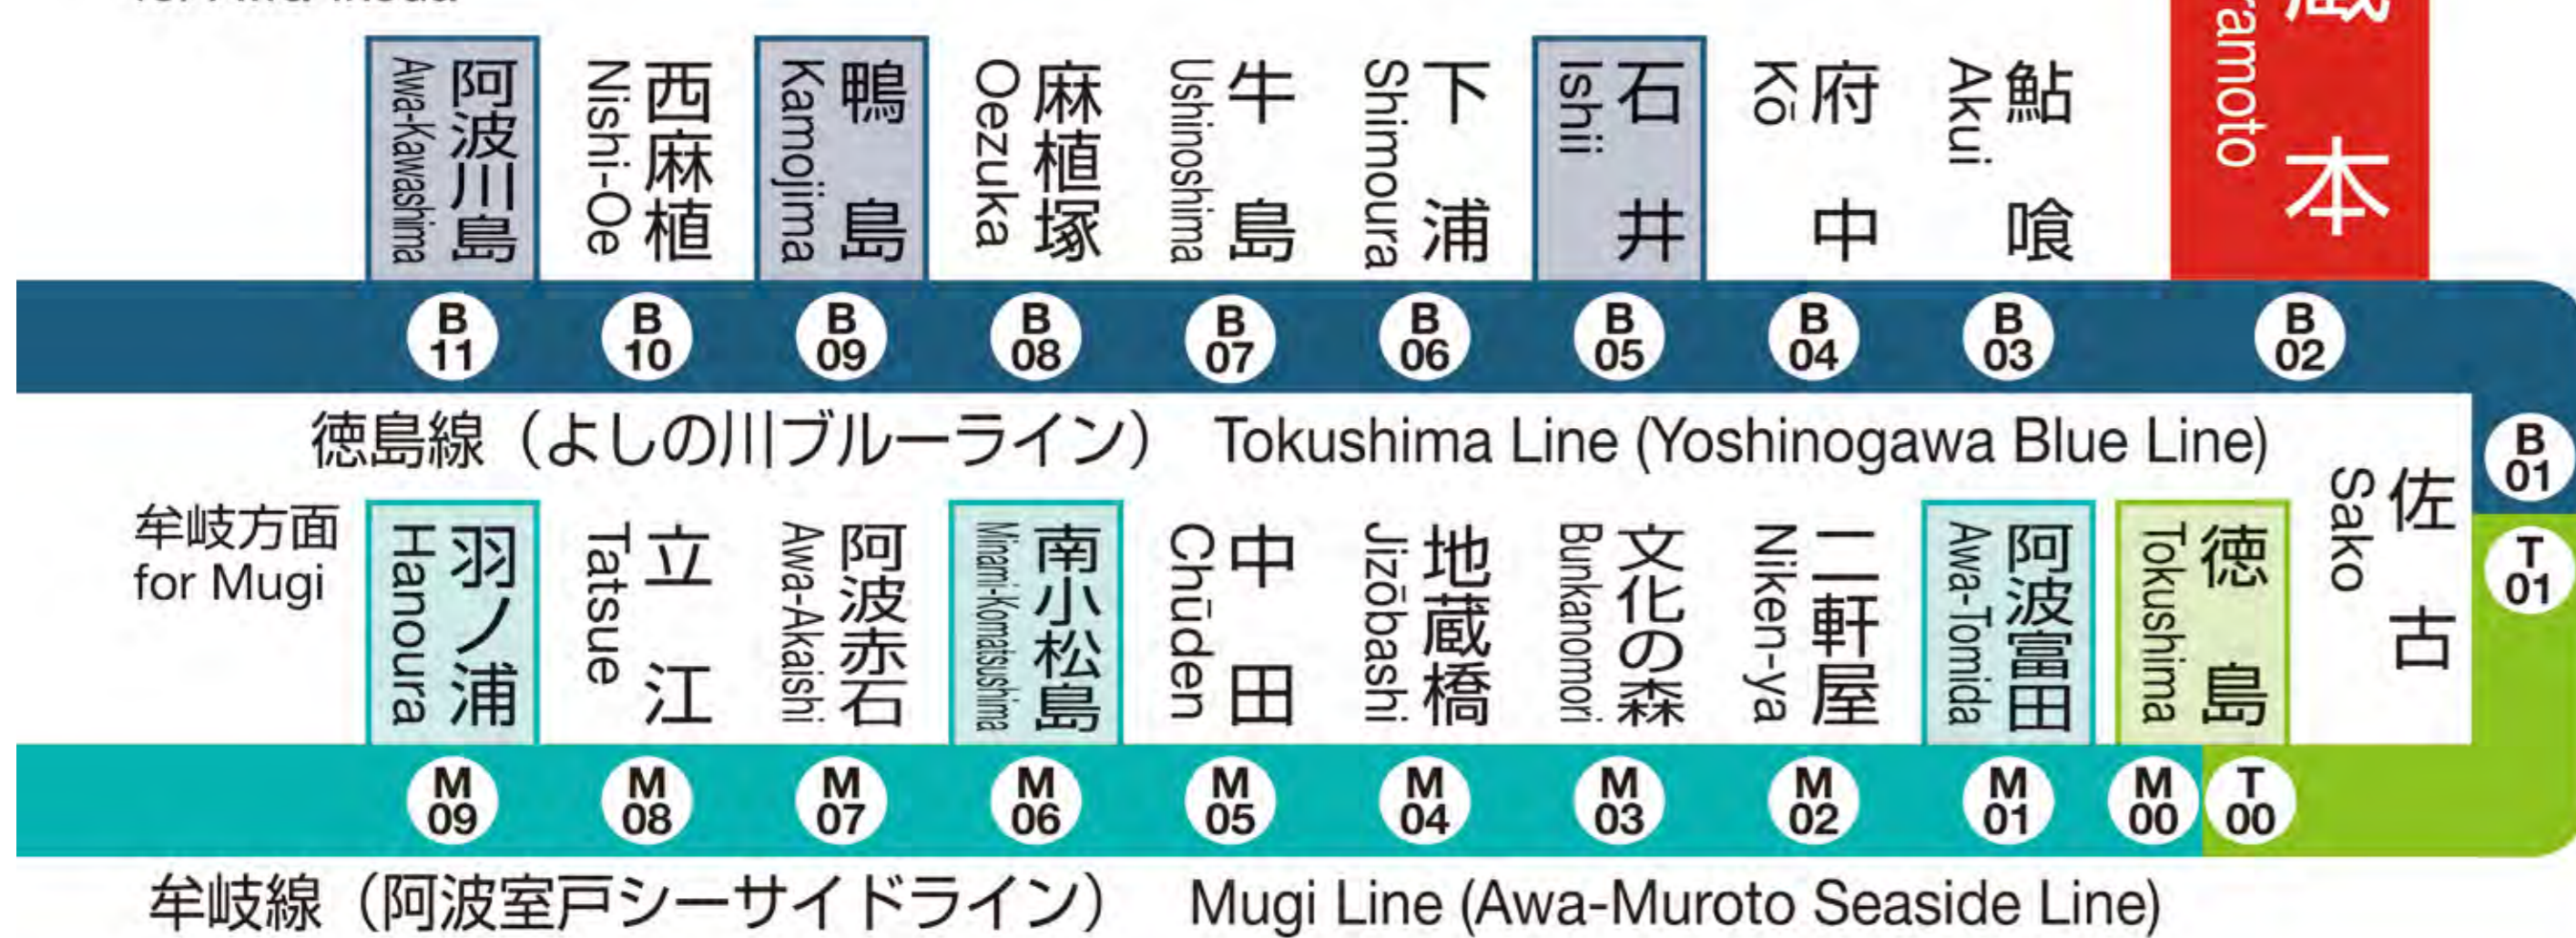

# JR 蔵本駅 B02 Kuramoto Station

# 発車時刻

# Timetable

阿波池田方面  
for Awa-Ikeda

高松方面  
for Takamatsu

方面			方面		
穴吹 for Anabuki		阿波池田 for Awa-Ikeda	佐古 for Sako	徳島 for Tokushima	
4			4		
5			5		
6	13	40	6	25	
7	40		7	02	29
8	21		8	23	45
9	04	30	9	14	43
10	28	58	10	03	43
11	28	58	11	09	39
12	09	30	12	12	45
13	30	59	13	13	43
14	30	59	14	13	43
15	30	59	15	13	42
16	30	59	16	13	42
17	30	59	17	13	41
18	07	30	18	17	45
19	05	30	19	44	
20	21		20	10	
21	01	58	21	01	14
22	58		22	13	
23			23	11	
0			0		
1			1		