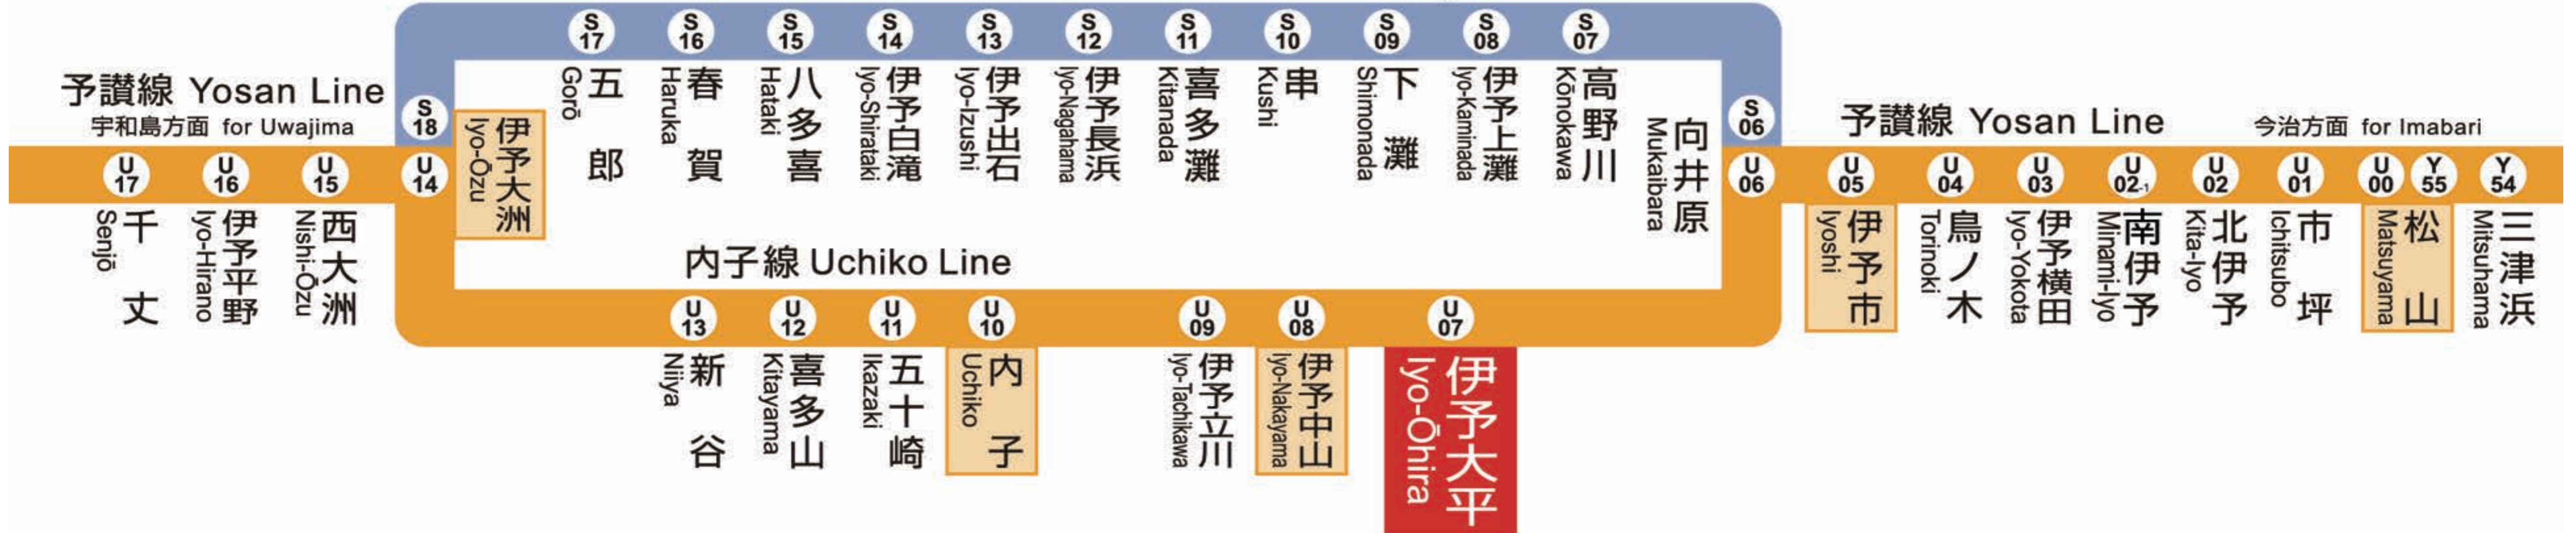

JR伊予大平駅 U07

Iyo-Ōhira Station

発車時刻

Timetable

予讃線 愛ある伊予灘線経由 Yosan Line via Aiaru Iyo-Nada

内子 for Uchiko			伊予大洲 for Iyo-Ōzu			八幡浜 for Yawatahama			方面			伊予市 for Iyoshi			松山 for Matsuyama			方面			
4																					
5	51	宇和島 Uwajima																			
6	49	伊予大洲 Iyo-Ōzu																			
7																					
8																					
9	27	八幡浜 Yawatahama																			
10	50	伊予大洲 Iyo-Ōzu																			
11																					
12																					
13	46	伊予大洲 Iyo-Ōzu																			
14																					
15																					
16	17	伊予大洲 Iyo-Ōzu																			
17																					
18	02	八幡浜 Yawatahama																			
19	30	伊予大洲 Iyo-Ōzu																			
20																					
21	07	伊予大洲 Iyo-Ōzu																			
22																					
23																					
0																					
1																					

列車運行情報 Train Status Information
열차 운행 정보 列车的运行信息 列車的運行資訊

列車の遅延・運休、走行位置に関する情報をお知らせします。
https://www.jr-shikoku.co.jp/info/select/
※予土線・牟岐線の列車走行位置情報は表示できません。

○列車の発車時刻やきっぷに関するお問い合わせは・・・
Please phone the number below for information about departure time of trains and tickets.

◆JR四国電話案内センター ショクニ
Tel. (0570) 00 - 4592
(8:00~19:00/年中無休)
※通話料がかかります

○お忘れ物や列車の運行状況等に関するお問い合わせは・・・
Please phone the number below for information about lost items, train status information, etc.

◆松山駅 U00 Y55
Tel. (089) 926 - 1013