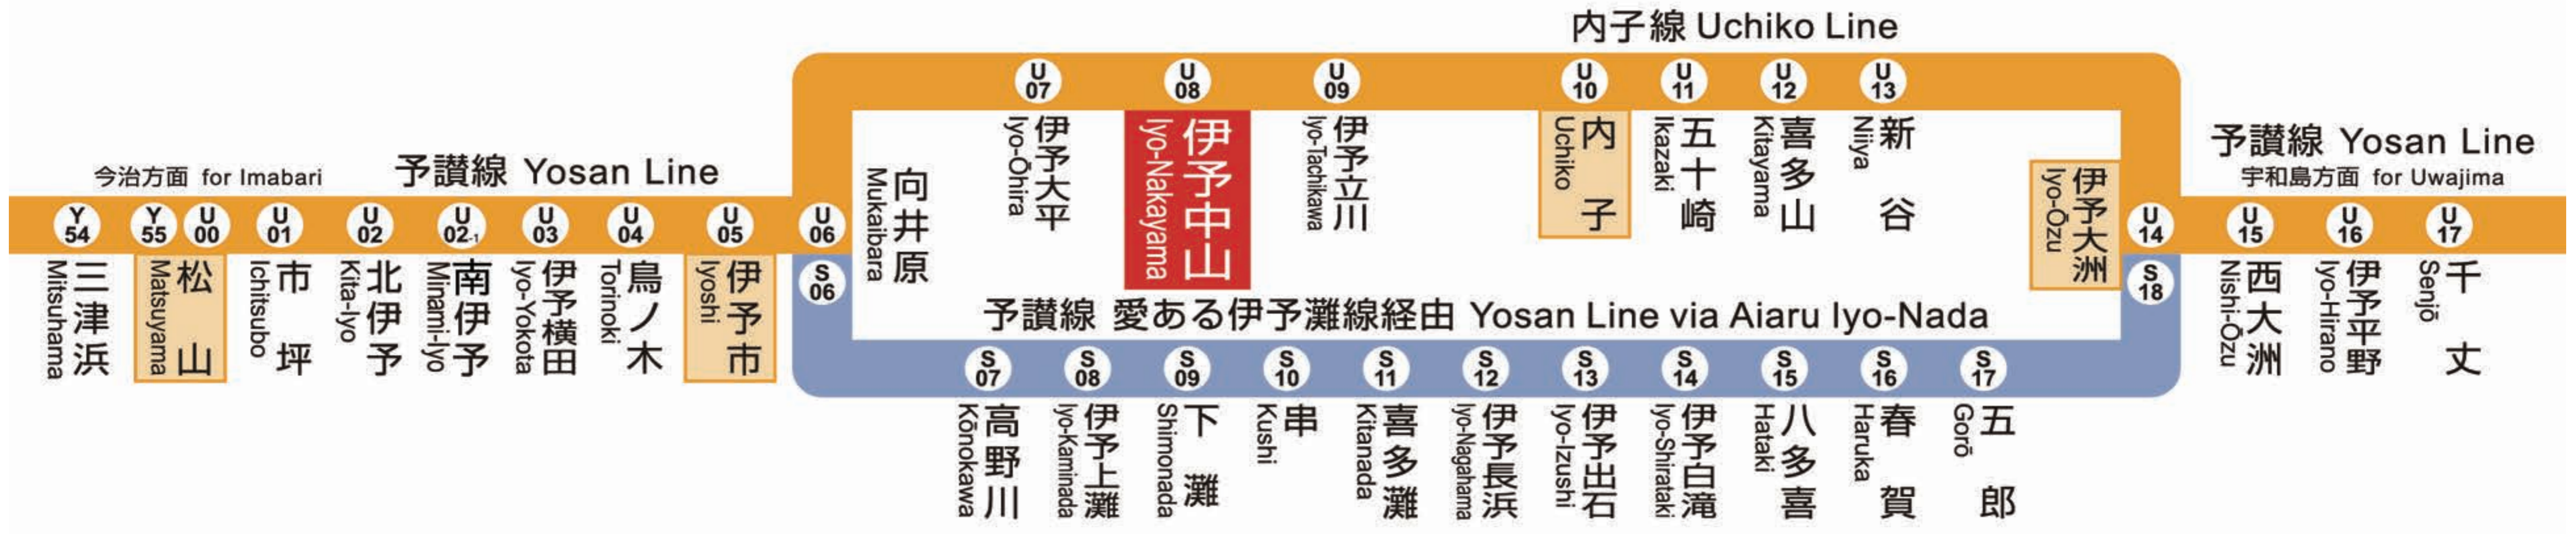

JR伊予中山駅 U08

Iyo-Nakayama Station

発車時刻

Timetable

伊予市 for Iyoshi			松山 for Matsuyama			今治 for Imabari			方面	内子 for Uchiko			伊予大洲 for Iyo-Ozu			宇和島 for Uwajima			方面
4																			
5																			
6			31	松山 1															
7			07	松山 1				43	松山 1										
8			28	松山 1				46	松山 1										
9			59	松山 1															
10																			
11																			
12			20	松山 1															
13																			
14			45	松山 1															
15																			
16			47	伊予市 1															
17																			
18			32	伊予市 1															
19																			
20																			
21			36	伊予市 1															
22			44	松山 1															
23																			
0																			
1																			

列車運行情報 Train Status Information

열차 운행 정보 列车的运行信息 列車的運行資訊

列車の遅延・運休、走行位置に関する情報をお知らせします。
<https://www.jr-shikoku.co.jp/info/select/>

※予土線・牟岐線の列車走行位置情報は表示できません。

○列車の発車時刻やきっぷに関するお問い合わせは・・・
Please phone the number below for information about departure time of trains and tickets.

◆JR四国電話案内センター ショクニ
Tel. (0570) 00 - 4592
(8:00~19:00/年中無休)
※通話料がかかります

○お忘れ物や列車の運行状況等に関するお問い合わせは・・・
Please phone the number below for information about lost items, train status information, etc.

◆松山駅 U00 Y55
Tel. (089) 926 - 1013

2024.09.29 改正