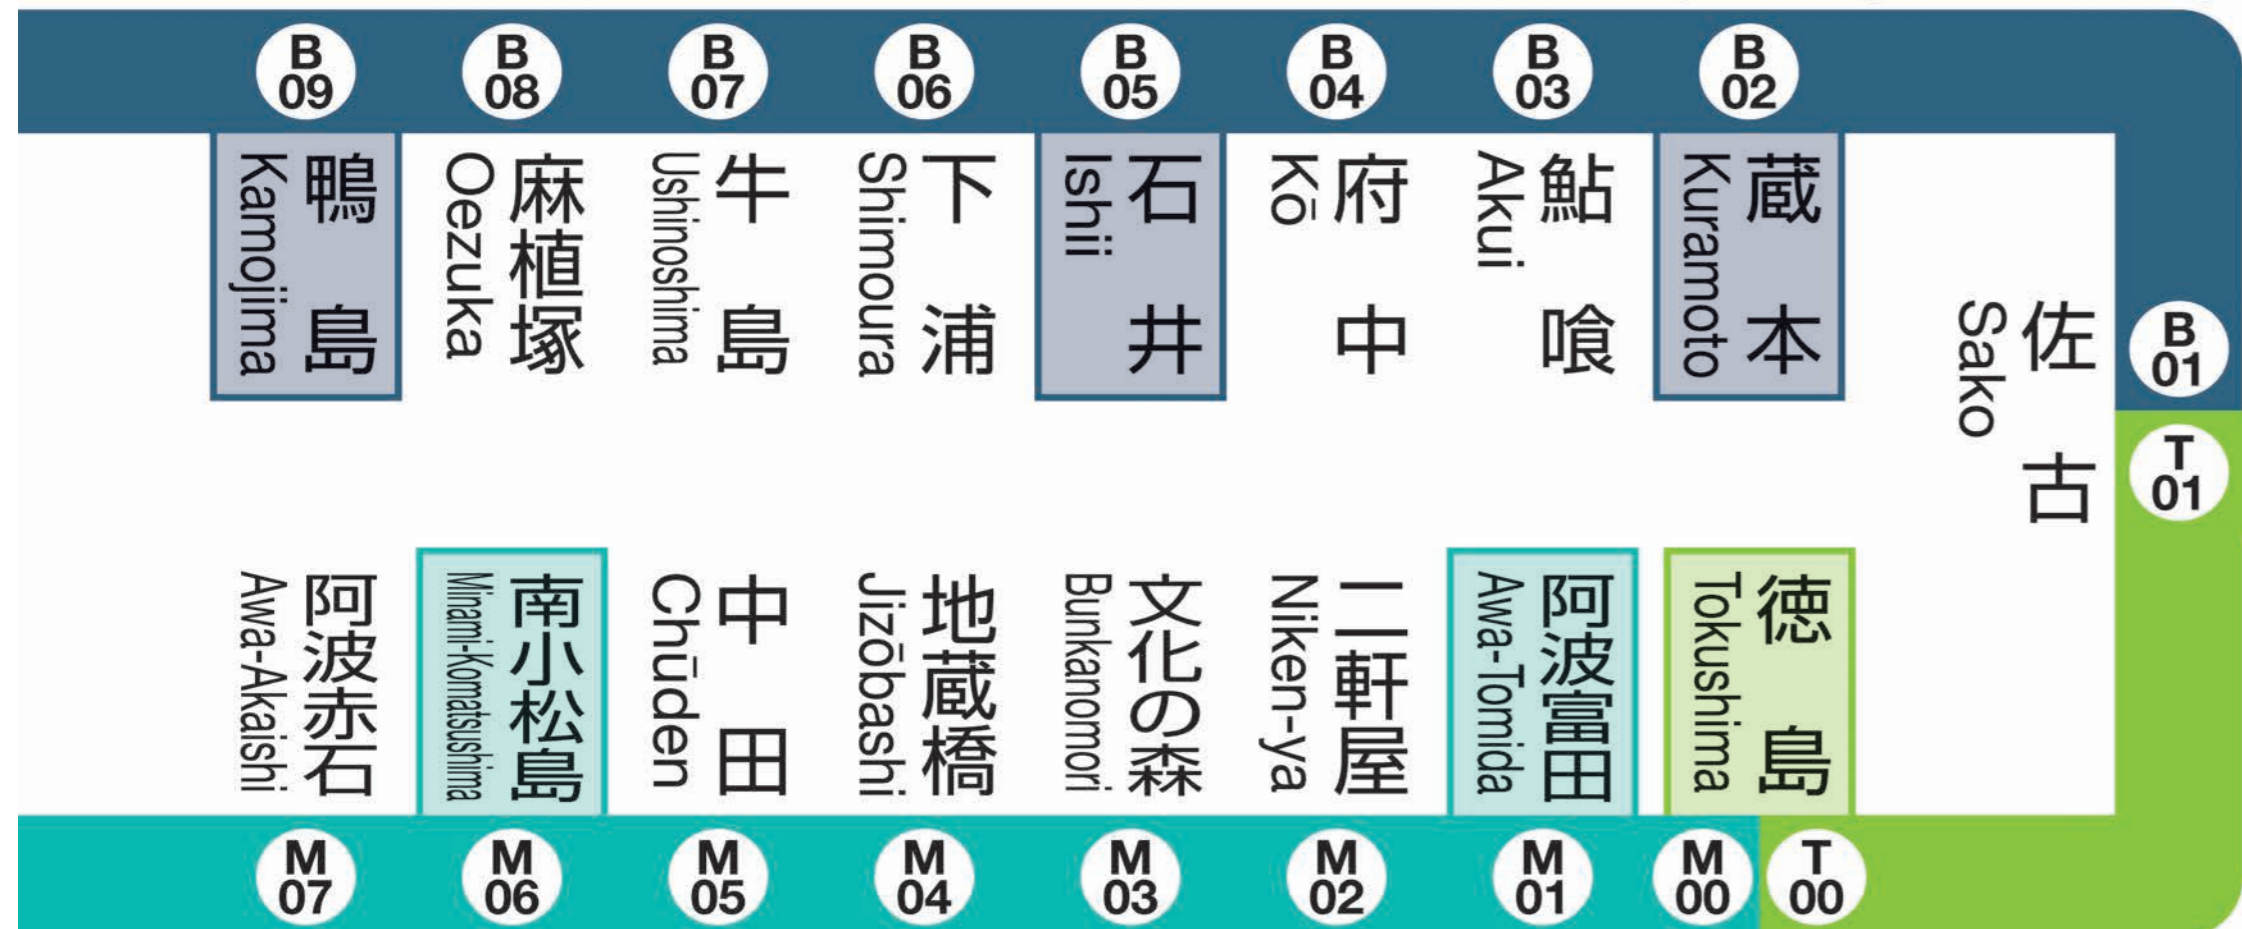

JR板野駅 T07 Itano Station

発車時刻

Timetable

阿波池田方面 for Awa-Ikeda 徳島線 (よしの川ブルーライン) Tokushima Line (Yoshinogawa Blue Line)

牟岐方面 for Mugi 牟岐線 (阿波室戸シーサイドライン) Mugi Line (Awa-Muroto Seaside Line)

高徳線 Kōtoku Line 高松方面 for Takamatsu

鳴門線 Naruto Line

徳島 方面 for Tokushima			阿南 方面 for Anan			三本松 方面 for Sambomatsu			高松 方面 for Takamatsu			岡山 方面 for Okayama		
4														
5	37	徳島 3				59	高松 3							
6	50	徳島 2				18	高松 3		31	高松 3				
7	06	徳島 1	20	徳島 1	58	徳島 1	7	20	高松 2		25	高松 3		
8	11	徳島 2	44	徳島 1			8	40	岡山 2					
9	17	徳島 1	39	徳島 3			9	34	高松 2					
10	01	徳島 1					10	39	高松 2					
11	01	徳島 1	39	徳島 3			11	39	高松 2					
12	01	徳島 1	39	徳島 3	50	徳島 1	12	39	高松 2					
13	39	徳島 1					13	01	高松 2		39	高松 2		
14	01	徳島 1					14	39	高松 2					
15	01	徳島 1	39	徳島 3			15	39	高松 2					
16	01	徳島 1	39	徳島 3			16							
17	02	徳島 1	46	牟岐 3			17	00	岡山 2		05	高松 3	43	高松 2
18	06	徳島 1	32	徳島 3	48	徳島 1	18	44	高松 2					
19	07	徳島 1	35	徳島 3			19	07	引田 2		47	高松 2		
20	11	徳島 1	33	徳島 1			20	51	高松 2					
21	02	徳島 1	07	徳島 3	31	徳島 1	21							
22	19	徳島 1	48	徳島 1			22	19	高松 2					
23	19	徳島 1					23							
0							0							
1							1							

列車運行情報 Train Status Information

열차 운행 정보 列车的运行信息 列車的運行資訊

列車の遅延・運休、走行位置に関する情報をお知らせします。

<https://www.jr-shikoku.co.jp/info/select/>

※予土線・牟岐線の列車走行位置情報は検索できません。

○列車の発車時刻やきっぷに関するお問い合わせは・・・
Please phone the number below for information about departure time of trains and tickets.