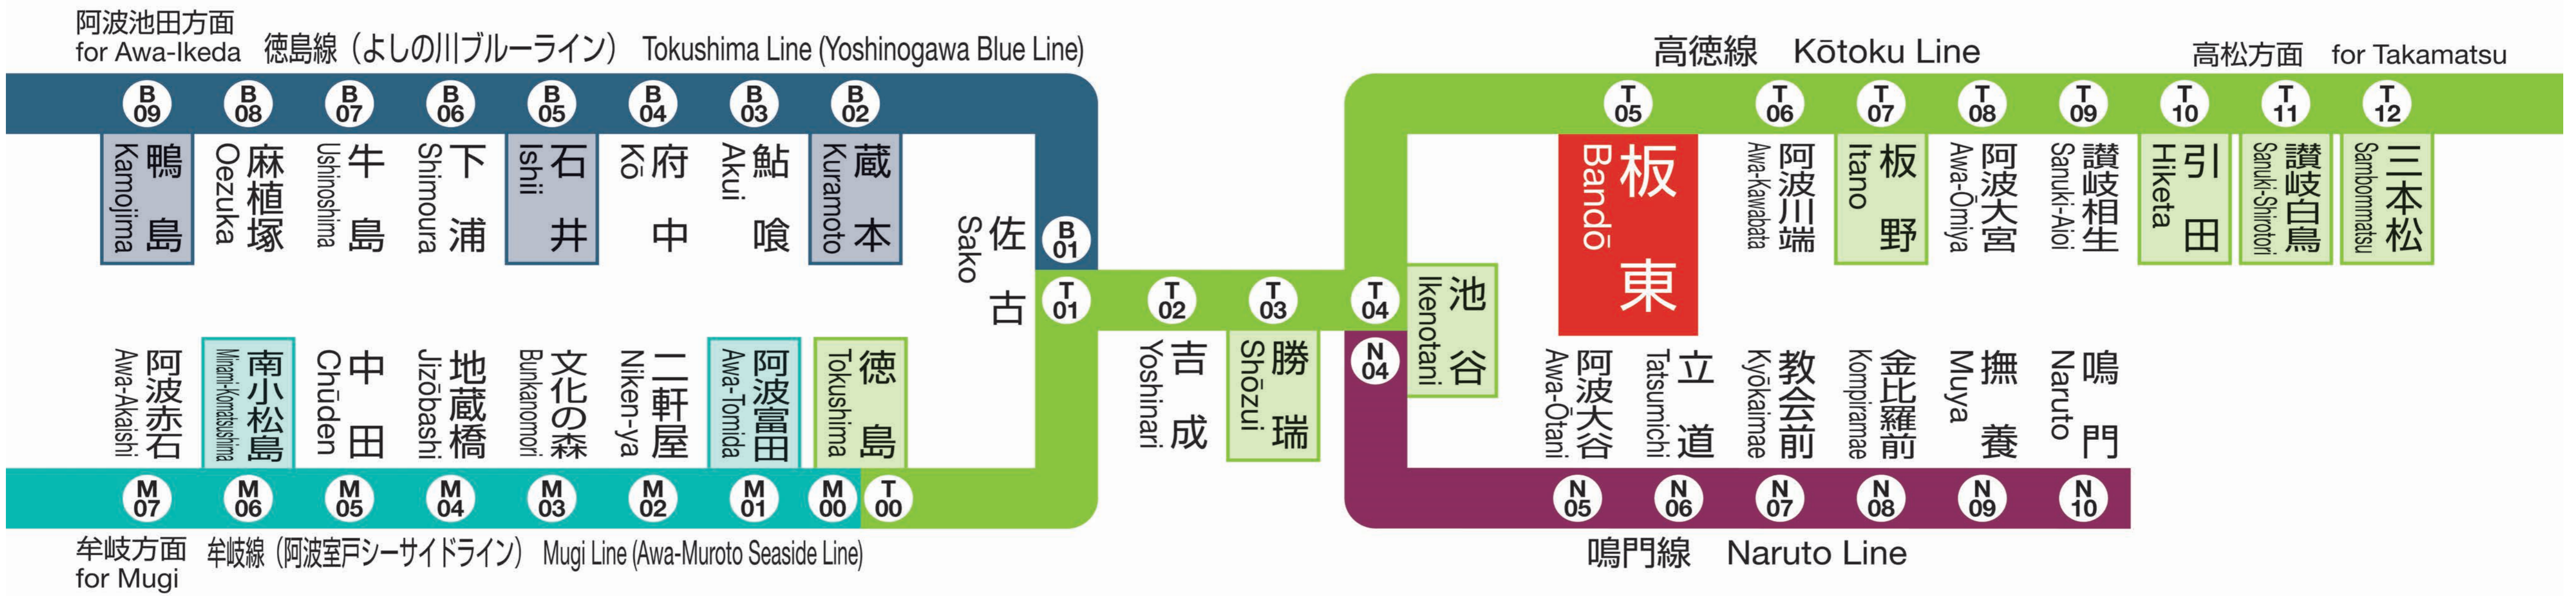

JR 板東駅 T05 Bandō Station

発車時刻

Timetable

徳島 for Tokushima		阿南 for Anan		方面	三本松 for Sambommatsu		高松 for Takamatsu		方面	
4										
5	45	徳島 1 ワンマン								
6	58	徳島 1 ワンマン			10	高松 1 ワンマン	24	高松 1 ワンマン	58	高松 2 ワンマン
7	27	徳島 1 ワンマン			35	板野 1 ワンマン				
8	18	徳島 1 ワンマン	51	徳島 1 ワンマン						
9	47	徳島 1 ワンマン			07	板野 1 ワンマン				
10					47	板野 1 ワンマン				
11	47	徳島 1 ワンマン			47	板野 2 ワンマン				
12	48	徳島 2 ワンマン			54	高松 1 ワンマン				
13	47	徳島 1 ワンマン								
14					47	板野 1 ワンマン				
15	47	徳島 1 ワンマン			47	板野 2 ワンマン				
16	47	徳島 1 ワンマン			47	高松 2 ワンマン				
17	53	牟岐 2 ワンマン			13	板野 1 ワンマン	54	板野 1 ワンマン		
18	41	徳島 1 ワンマン	55	徳島 1 ワンマン	55	引田 2 ワンマン				
19	44	徳島 1 ワンマン			17	板野 1 ワンマン				
20	47	徳島 1 ワンマン			21	板野 1 ワンマン				
21	14	徳島 1 ワンマン	39	徳島 1 ワンマン	22	板野 1 ワンマン				
22	55	徳島 1 ワンマン			38	板野 1 ワンマン				
23										
0										
1										

列車運行情報 Train Status Information

열차 운행 정보 列车的运行信息 列车的运行资讯

列車の遅延・運休、走行位置に関する情報をお知らせします。
https://www.jr-shikoku.co.jp/info/select/

※予土線・牟岐線の列車走行位置情報は検索できません。

○列車の発車時刻やきっぷに関するお問い合わせは・・・
Please phone the number below for information about departure time of trains and tickets.