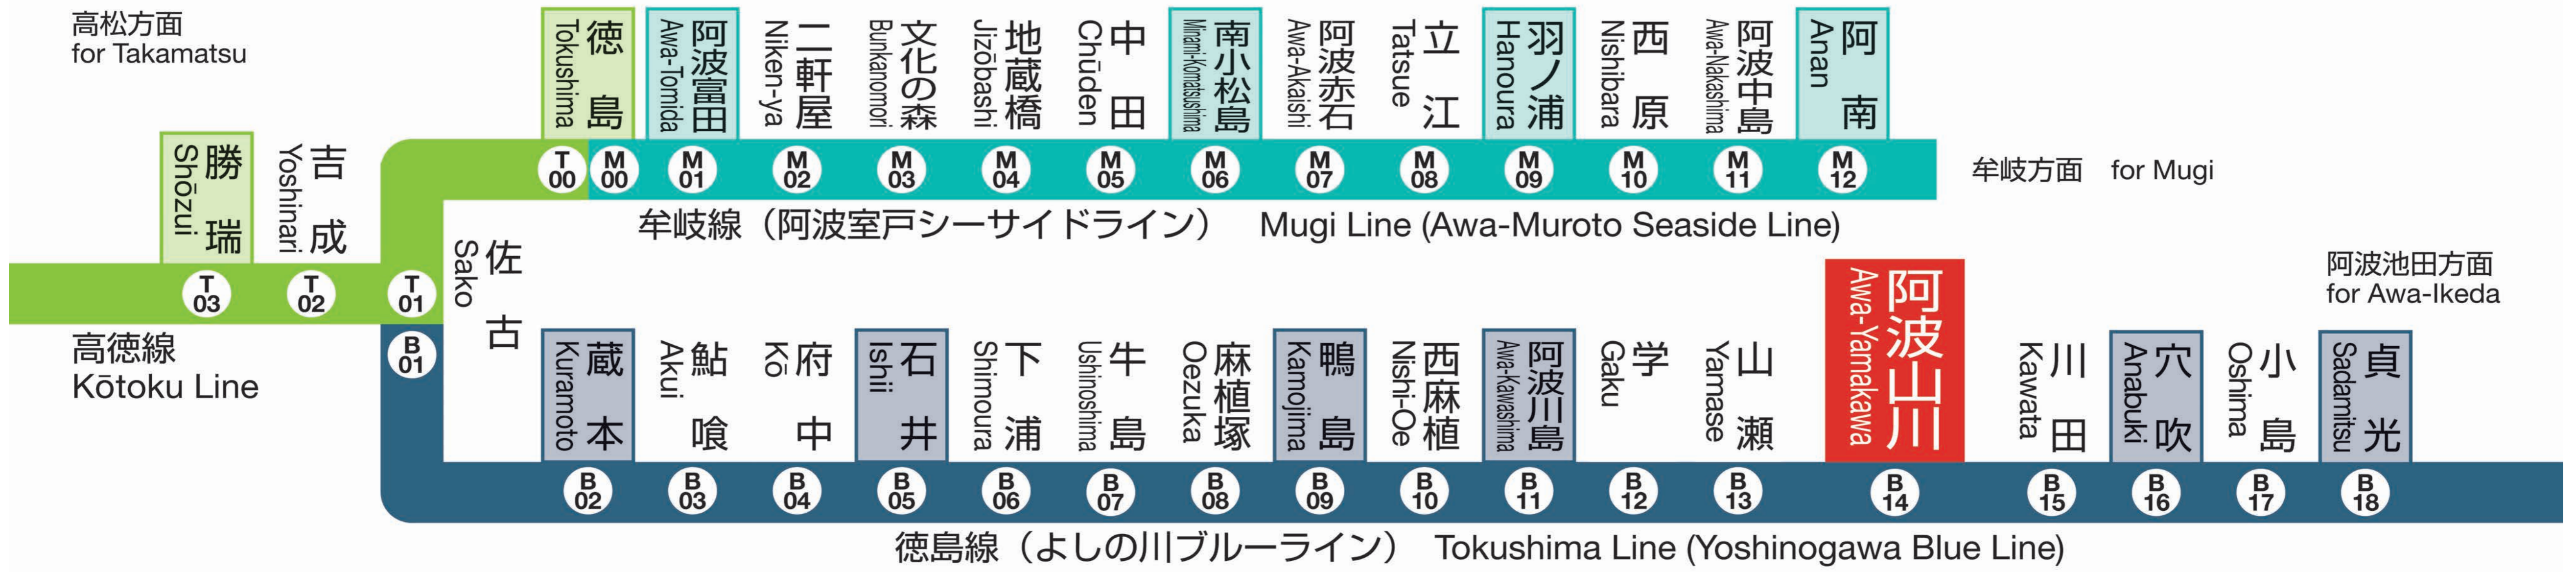

JR 阿波山川駅 B14

Awa-Yamakawa Station

発車時刻

Timetable

鴨島 for Kamojima			徳島 for Tokushima			方面			穴吹 for Anabuki			阿波池田 for Awa-Ikeda			方面		
4																	
5																	
6	09	徳島 Tokushima	38	阿南 Anan	52	徳島 Tokushima											
7	12	徳島 Tokushima	30	徳島 Tokushima 特急 剣山2号					02	阿波池田 Awa-Ikeda	20	阿波池田 Awa-Ikeda 特急 剣山1号	52	穴吹 Anabuki			
8	02	徳島 Tokushima	22	徳島 Tokushima	51	阿南 Anan			29	阿波池田 Awa-Ikeda							
9	13	徳島 Tokushima 特急 剣山4号	51	徳島 Tokushima					20	穴吹 Anabuki	33	阿波池田 Awa-Ikeda 特急 剣山3号					
10	42	徳島 Tokushima							52	穴吹 Anabuki ワンマン							
11	12	徳島 Tokushima 特急 剣山6号	45	徳島 Tokushima ワンマン					53	穴吹 Anabuki ワンマン							
12	46	阿南 Anan ワンマン							36	阿波池田 Awa-Ikeda 特急 剣山5号	53	阿波池田 Awa-Ikeda					
13	41	徳島 Tokushima							52	穴吹 Anabuki ワンマン							
14	42	阿南 Anan ワンマン							52	穴吹 Anabuki ワンマン							
15	15	徳島 Tokushima 特急 剣山8号	42	徳島 Tokushima ワンマン					51	阿波池田 Awa-Ikeda							
16	41	阿南 Anan							51	阿波池田 Awa-Ikeda							
17	55	阿南 Anan							45	阿波池田 Awa-Ikeda							
18	43	阿南 Anan							18	穴吹 Anabuki	35	阿波池田 Awa-Ikeda 特急 剣山7号	53	阿波池田 Awa-Ikeda			
19	17	徳島 Tokushima ワンマン							24	穴吹 Anabuki	35	阿波池田 Awa-Ikeda 特急 剣山9号	53	阿波池田 Awa-Ikeda			
20	06	牟岐 Mugi	33	徳島 Tokushima 特急 剣山10号					22	穴吹 Anabuki	51	阿波池田 Awa-Ikeda 特急 剣山11号	58	穴吹 Anabuki			
21	28	徳島 Tokushima							45	阿波池田 Awa-Ikeda							
22	23	徳島 Tokushima							47	穴吹 Anabuki							
23									43	穴吹 Anabuki							
0																	
1																	

列車運行情報 Train Status Information

열차 운행 정보 列车的运行信息 列车的运行资讯

列車の遅延・運休、走行位置に関する情報をお知らせします。
<https://www.jr-shikoku.co.jp/info/select/>

※予土線・牟岐線の列車走行位置情報は検索できません。

○列車の発車時刻やきっぷに関するお問い合わせは・・・
 Please phone the number below for information about departure time of trains and tickets.