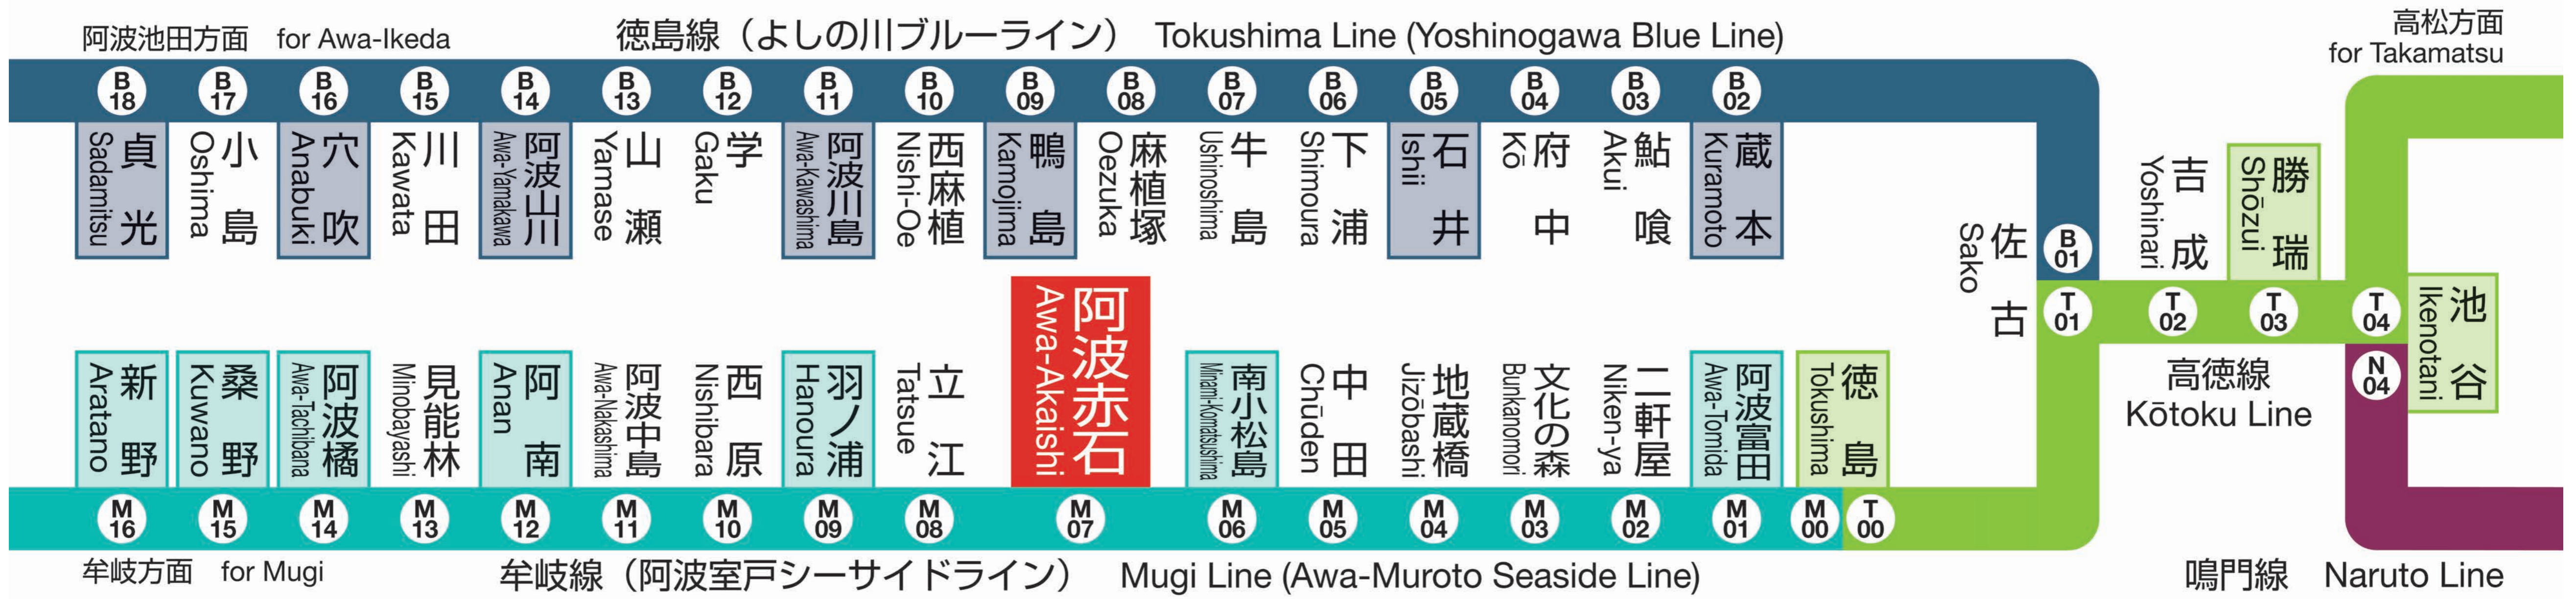

JR 阿波赤石駅 M 07

Awa-Akaishi Station

発車時刻

Timetable

阿南 for Anan		牟岐 for Mugi		徳島 for Tokushima		高松 for Takamatsu	
方面				方面			
4				4			
5	54			5			
6				6	03		
7	11		44	7	03	20	35 54
8	21		49	8	32		
9	54			9	03	43	
10	24		54	10	13	43	
11	24		54	11	13	43	
12	24		54	12	13	43	
13	24		54	13	13	43	
14	24		54	14	13	43	
15	24		54	15	13	43	
16	24		54	16	13	43	
17	24		54	17	13	43	
18	24		54	18	13	43	
19	24		54	19	13	40	
20	28		58	20	19		
21	57			21	17		
22	37			22	22		
23	19			23			
0				0			
1				1			

列車運行情報 Train Status Information

열차 운행 정보 列车的运行信息 列車的運行資訊

列車の遅延・運休、走行位置に関する情報をお知らせします。
<https://www.jr-shikoku.co.jp/info/select/>

※予土線・牟岐線の列車走行位置情報は検索できません。

○列車の発車時刻やきっぷに関するお問い合わせは・・・
 Please phone the number below for information about departure time of trains and tickets.

◆JR四国電話案内センター ショクニ
Tel. (0570) 00 - 4592
 (8:00~19:00/年中無休)
 ※通話料がかかります

○お忘れ物や列車の運行状況等に関するお問い合わせは・・・
 Please phone the number below for information about lost items, train status information, etc.

◆徳島駅 T 00 M 00
Tel. (088) 622 - 7935