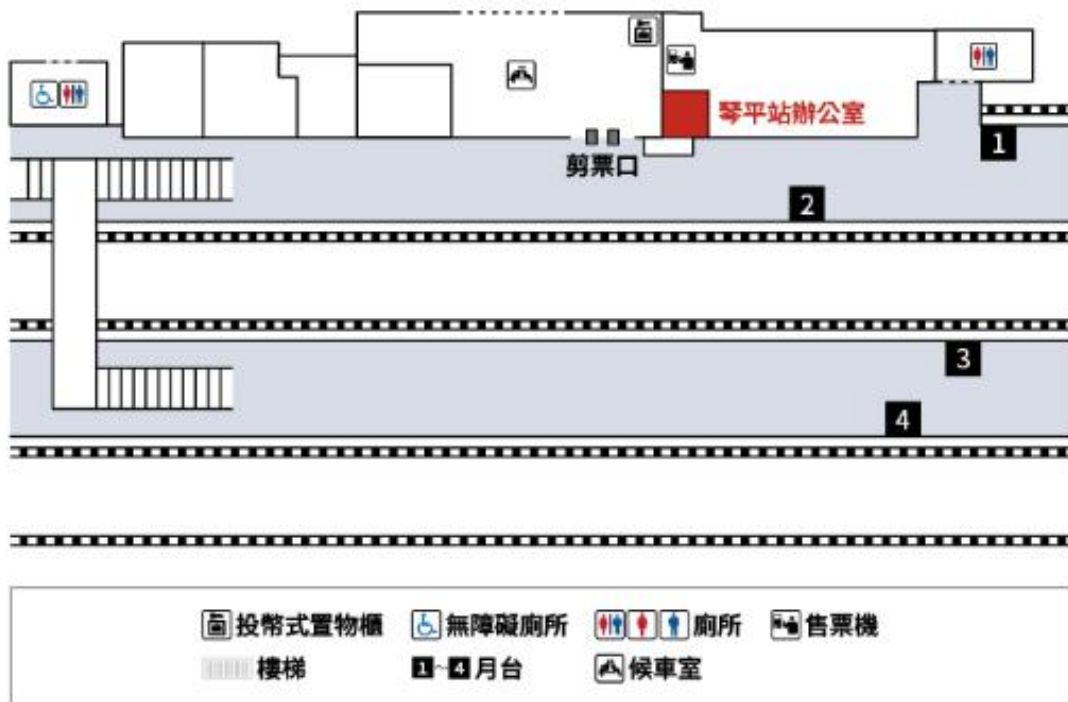

關於琴平站重開經辦「All SHIKOKU Rail Pass（四國鐵路周遊券）」公告

2024 年 6 月 25 日起琴平站將重開「All SHIKOKU Rail Pass（四國鐵路周遊券）」之兌換及販售業務。

2024 年 6 月 25 日起

琴平站（10:00～17:00）

於日本購買（**僅限現金**）

MCO 兌換

E-MCO 兌換

販售及兌換地點詳情請於下方網頁上確認。