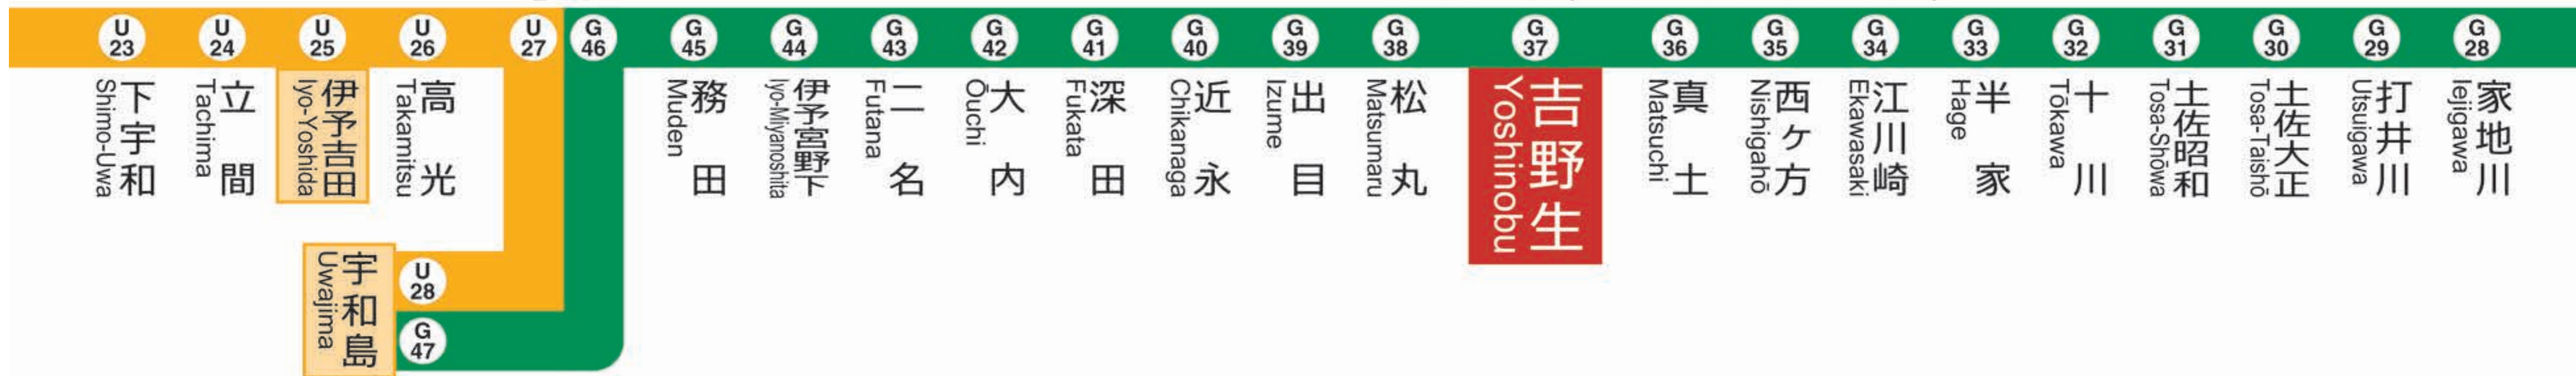

予讃線 Yosan Line  
松山方面 for Matsuyama

北宇和島  
Kita-Uwajima

予土線(しまんとグリーンライン)  
Yodo Line (Shimanto Green Line)

窪川方面 for Kubokawa

宇和島 for Uwajima		方面	江川崎 for Ekawasaki	窪川 for Kubokawa	方面
4			4		
5			5		
6			6	34	江川崎 2 ワンマン のりば
7	16	宇和島 1 ワンマン のりば	7		
8			8	20	江川崎 2 ワンマン のりば
9	16	宇和島 1 ワンマン のりば	9		
10			10	24	窪川 2 ワンマン のりば
11	16	宇和島 1 ワンマン のりば	11		
12			12	19	江川崎 2 ワンマン のりば
13	16	宇和島 1 ワンマン のりば	13		
14			14	19	窪川 2 ワンマン のりば
15	17	宇和島 1 ワンマン のりば	15		
16			16	20	江川崎 2 ワンマン のりば
17	16	宇和島 1 ワンマン のりば	17		
18			18	19	窪川 2 ワンマン のりば
19	16	宇和島 1 ワンマン のりば	19		
20			20	19	江川崎 2 ワンマン のりば
21	00	宇和島 1 ワンマン のりば	21		
22			22		
23			23		
0			0		
1			1		

列車運行情報 Train Status Information  
열차 운행 정보 列车的运行信息 列車的運行資訊

列車の遅延・運休、走行位置に関する情報をお知らせします。  
<https://www.jr-shikoku.co.jp/info/select/>  
※予土線・牟岐線の列車走行位置情報は表示できません。

○列車の発車時刻やきっぷに関するお問い合わせは・・・  
Please phone the number below for information about departure time of trains and tickets.