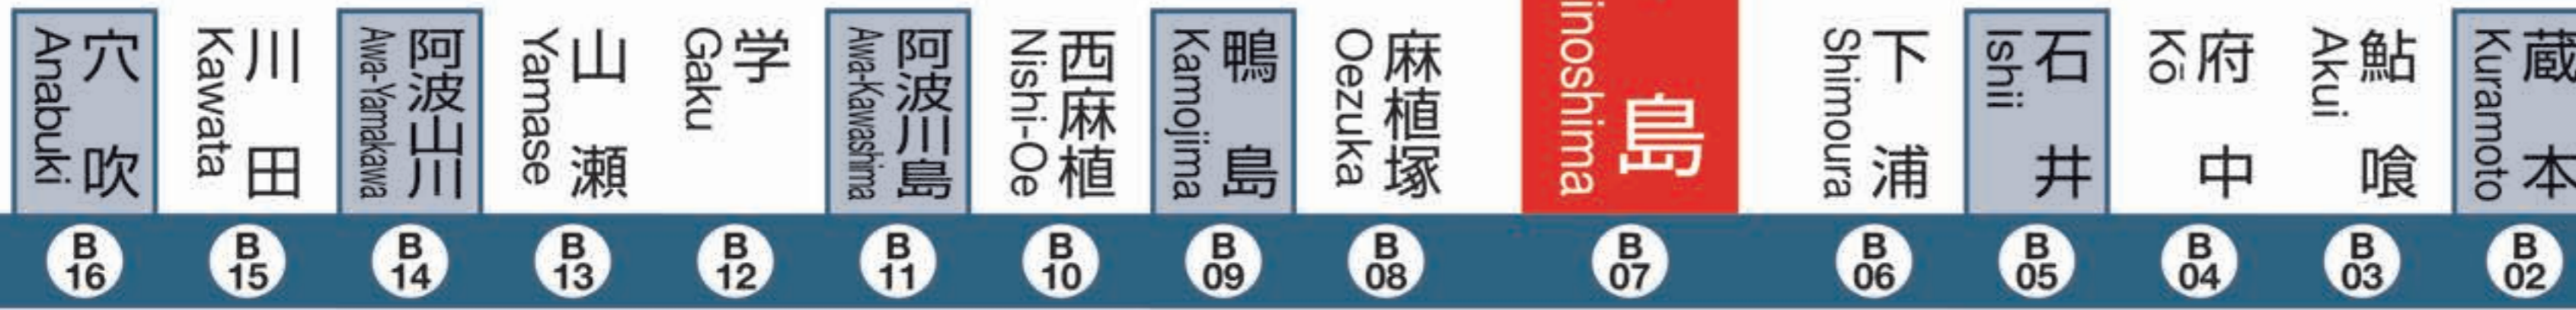

阿波池田方面
for Awa-Ikeda

徳島線 (よしの川ブルーライン) Tokushima Line (Yoshinogawa Blue Line)

牟岐方面 for Mugi

牟岐線 (阿波室戸シーサイドライン) Mugi Line (Awa-Muroto Seaside Line)

鳴門線 Naruto Line

高松方面
for Takamatsu

高徳線
Kotoku Line

阿波池田方面 for Awa-Ikeda		方面	徳島 for Tokushima	方面	
4					
5					
6	47		09	32	
7	22		02	21	
8	01	50	01	29	51
9	50		26		
10	21	51	21	47	
11	18	52	21	52	
12	27	53	27	53	
13	21	51	21	51	
14	21	51	21	51	
15	21	51	21	51	
16	21	51	21	51	
17	21	51	21	51	
18	29	53	28		
19	21	51	21	51	
20	17		33		
21	21		22		
22	21		51		
23	17				
0					
1					

列車運行情報 Train Status Information

열차 운행 정보 列车的运行信息 列车的运行资讯

列車の遅延・運休、走行位置に関する情報をお知らせします。

<https://www.jr-shikoku.co.jp/info/select/>

※予土線・牟岐線の列車走行位置情報は検索できません。

○列車の発車時刻やきっぷに関するお問い合わせは・・・
Please phone the number below for information about
departure time of trains and tickets.