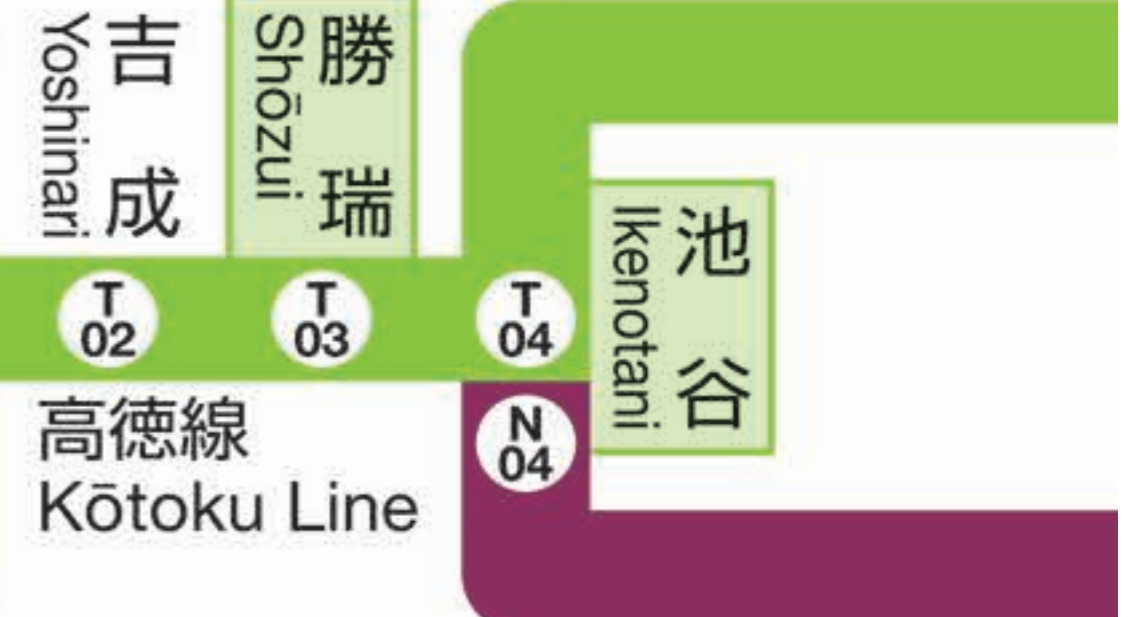

阿波池田方面
for Awa-Ikeda

徳島線 (よしの川ブルーライン) Tokushima Line (Yoshinogawa Blue Line)

牟岐方面 for Mugi

牟岐線 (阿波室戸シーサイドライン) Mugi Line (Awa-Muroto Seaside Line)

鳴門線 Naruto Line

高松方面
for Takamatsu

高徳線
Kotoku Line

阿波池田方面 for Awa-Ikeda		方面	徳島 for Tokushima	方面	
4					
5					
6	47		09	32	
7	22		02	21	
8	01	50	01	29	51
9	50		26		
10	21	51	21	47	
11	18	52	21	52	
12	27	53	27	53	
13	21	51	21	51	
14	21	51	21	51	
15	21	51	21	51	
16	21	51	21	51	
17	21	51	21	51	
18	29	53	28		
19	21	51	21	51	
20	17		33		
21	21		22		
22	21		51		
23	17				
0					
1					