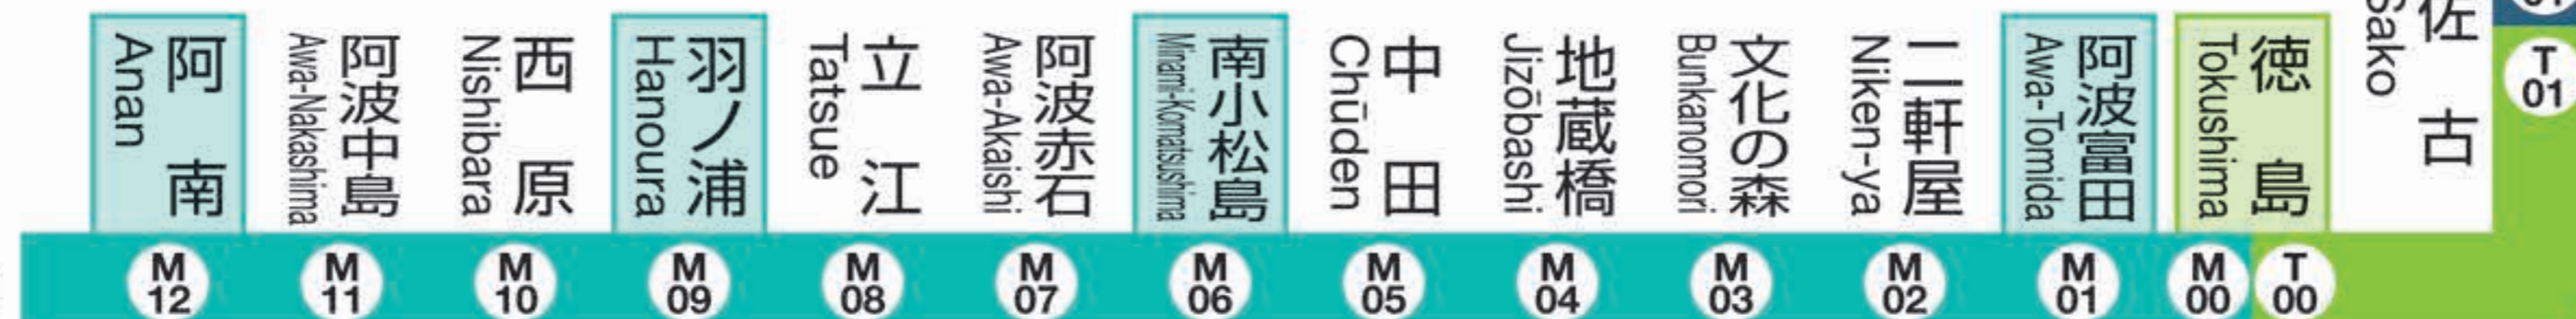

阿波池田方面
for Awa-Ikeda

徳島線 (よしの川ブルーライン) Tokushima Line (Yoshinogawa Blue Line)

牟岐方面 for Mugi

牟岐線 (阿波室戸シーサイドライン) Mugi Line (Awa-Muroto Seaside Line)

鳴門線 Naruto Line

高松方面
for Takamatsu

高徳線
Kotoku Line

阿波池田方面 for Awa-Ikeda		方面	徳島 for Tokushima	方面	
4					
5					
6	47		09	32	
7	22		02	21	
8	01	50	01	29	51
9	50		26		
10	21	51	21	47	
11	18	52	21	52	
12	27	53	27	53	
13	21	51	21	51	
14	21	51	21	51	
15	21	51	21	51	
16	21	51	21	51	
17	21	51	21	51	
18	29	53	28		
19	21	51	21	51	
20	17		33		
21	21		22		
22	21		51		
23	17				
0					
1					