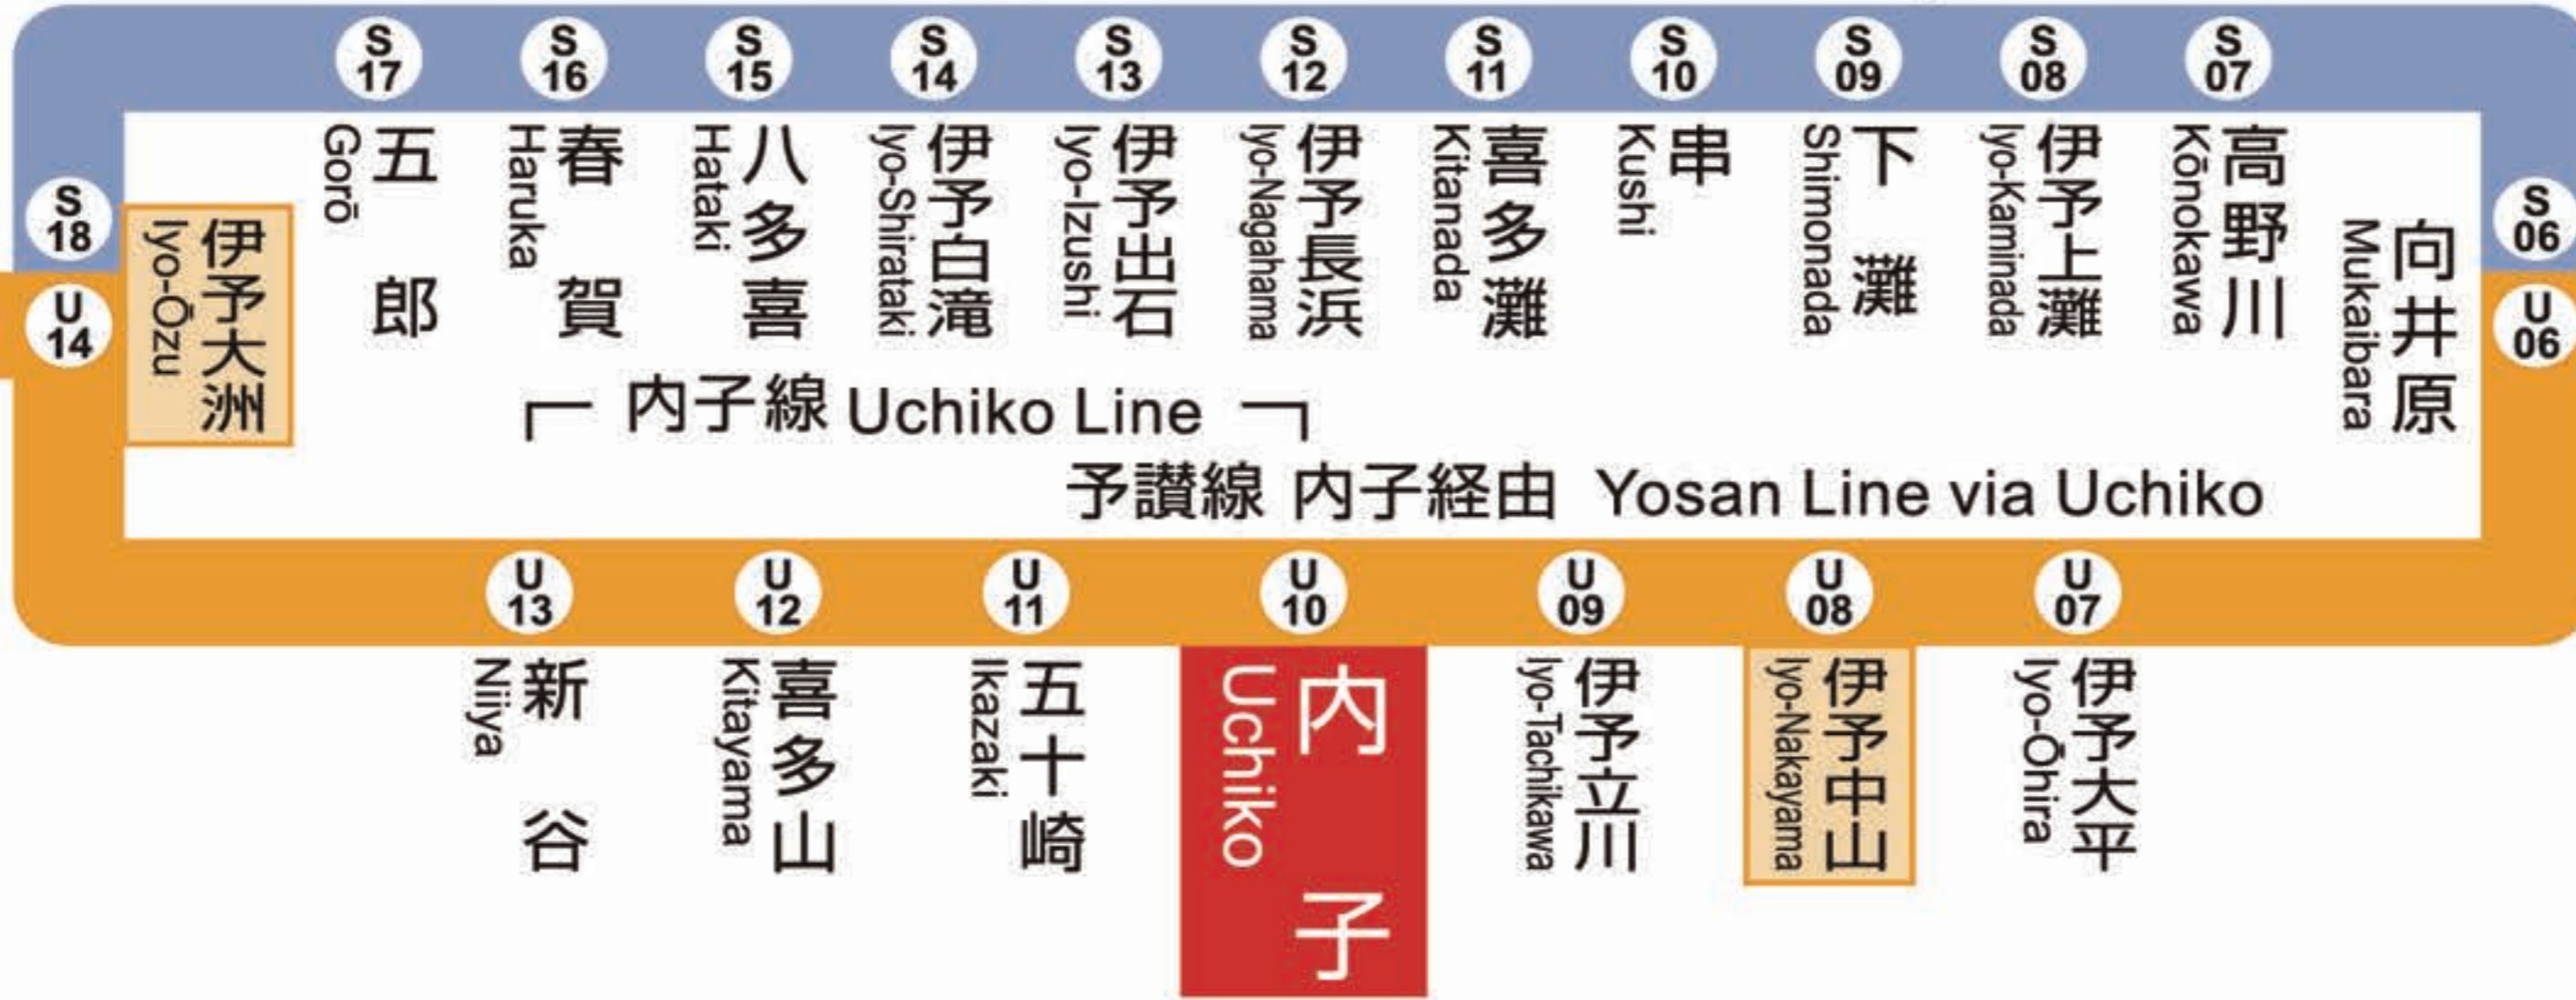

予讃線 愛ある伊予灘線経由 Yosan Line via Aiaru Iyo-Nada

伊予大洲 for Iyo-Ozu			八幡浜 for Yawatahama			宇和島 for Uwajima			方面	伊予市 for Iyoshi			松山 for Matsuyama			高松 for Takamatsu			岡山 for Okayama			方面
4										4												
5										5												
6	12	宇和島 1 特急 宇和海 1号			23	宇和島 1 ワンマン				6	23	松山 2 特急 宇和海 2号			42	松山 2 特急 宇和海 2号						
7	14	宇和島 1 特急 宇和海 3号			33	伊予大洲 1 ワンマン				7	34	松山 2 特急 宇和海 4号										
8	36	宇和島 1 特急 宇和海 5号			53	伊予大洲 1 ワンマン				8	08	松山 2 特急 宇和海 6号			36	松山 2 特急 宇和海 6号						
9	33	宇和島 1 特急 宇和海 7号								9	53	松山 2 特急 宇和海 8号										
10	58	宇和島 1 特急 宇和海 9号								10	31	松山 2 ワンマン			46	松山 2 特急 宇和海 10号						
11	46	伊予大洲 3 ワンマン			58	宇和島 1 特急 宇和海 11号				11	46	松山 2 特急 宇和海 12号										
12	58	宇和島 1 特急 宇和海 13号								12	31	松山 2 ワンマン			46	松山 2 特急 宇和海 14号						
13	46	伊予大洲 3 ワンマン			58	宇和島 1 特急 宇和海 15号				13	46	松山 2 特急 宇和海 16号										
14	58	宇和島 1 特急 宇和海 17号								14	31	松山 2 ワンマン			46	松山 2 特急 宇和海 18号						
15	46	伊予大洲 3 ワンマン			58	宇和島 1 特急 宇和海 19号				15	46	松山 2 特急 宇和海 20号										
16	58	宇和島 1 特急 宇和海 21号								16	31	松山 2 ワンマン			46	松山 2 特急 宇和海 22号						
17	46	伊予大洲 3 ワンマン			58	宇和島 1 特急 宇和海 23号				17	46	松山 2 特急 宇和海 24号										
18	58	宇和島 1 特急 宇和海 25号								18	31	松山 2 ワンマン			46	松山 2 特急 宇和海 26号						
19	46	伊予大洲 3 ワンマン			58	宇和島 1 特急 宇和海 27号				19	46	松山 2 特急 宇和海 28号										
20	58	宇和島 1 特急 宇和海 29号								20	46	松山 2 特急 宇和海 30号										
21	45	八幡浜 1 ワンマン								21	16	伊予市 2 ワンマン										
22	31	宇和島 1 特急 宇和海 31号								22	20	松山 2 特急 宇和海 32号										
23										23												
0										0												
1										1												

列車運行情報 Train Status Information

열차 운행 정보 列车的运行信息 列車的運行資訊

列車の遅延・運休、走行位置に関する情報をお知らせします。
https://www.jr-shikoku.co.jp/info/select/

※予土線・牟岐線の列車走行位置情報は表示できません。

○列車の発車時刻やきっぷに関するお問い合わせは・・・
Please phone the number below for information about departure time of trains and tickets.