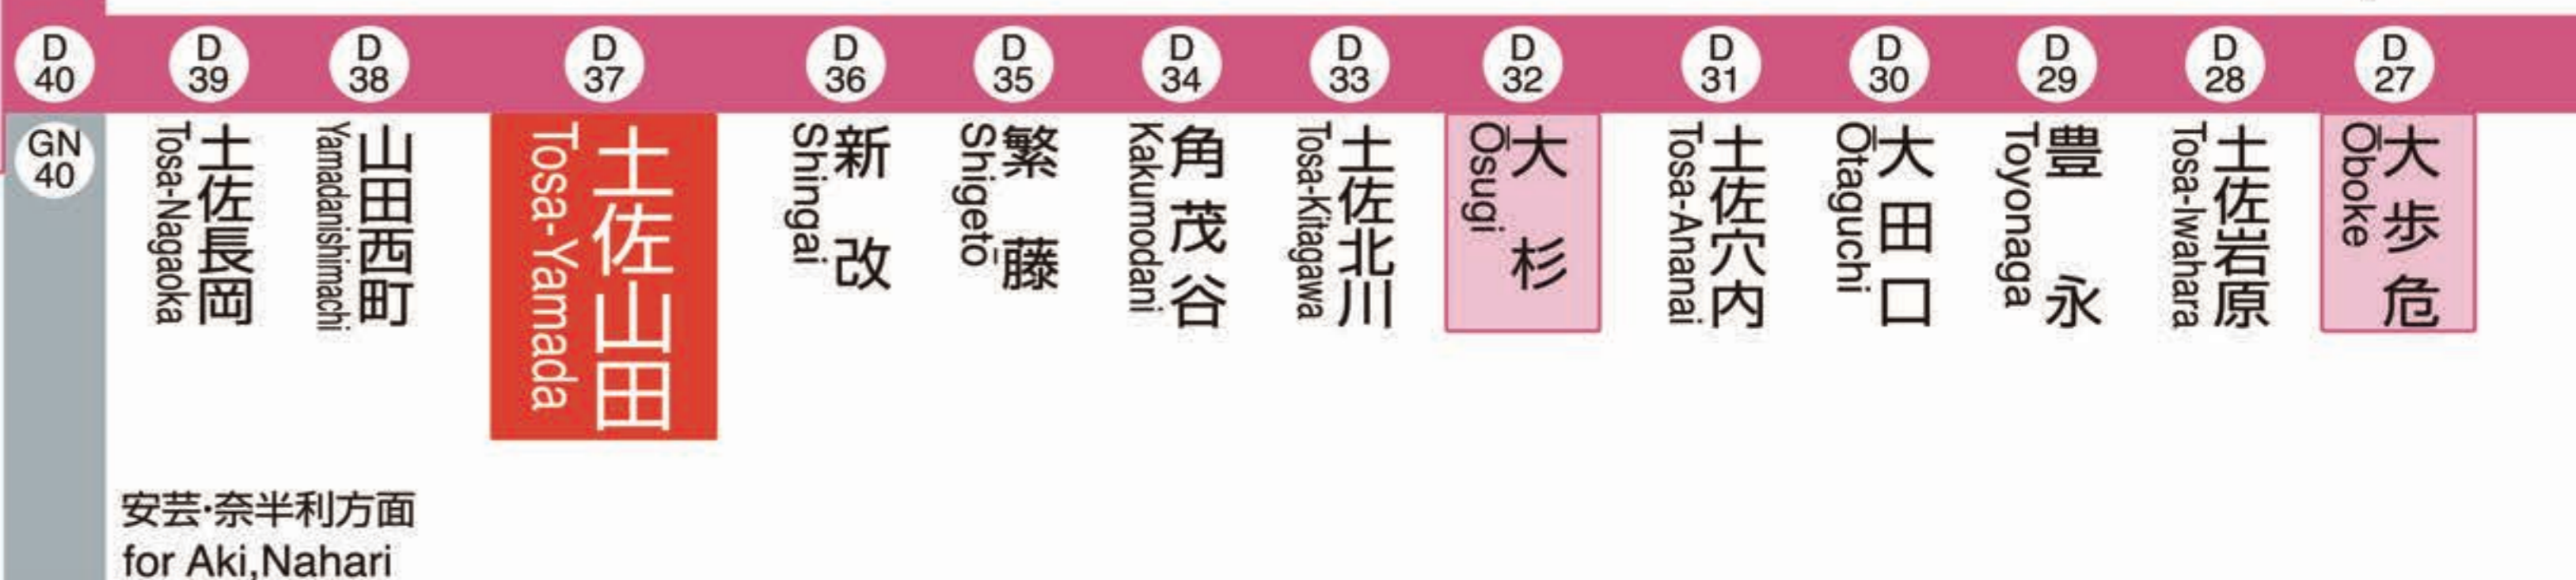

JR 土佐山田駅 D 37

Tosa-Yamada Station

発車時刻

Timetable

須崎・窪川方面
for Susaki, Kubokawa

土讃線 Dosan Line

琴平・多度津方面
for Kotohira, Tadotsu

土佐くろしお鉄道
ごめん・なはり線

安芸・奈半利方面
for Aki, Nahari

高知 for Kōchi			須崎 for Susaki			中村 for Nakamura			方面	阿波池田 for Awa-Ikeda			高松 for Takamatsu			岡山 for Okayama			方面
4																			
5	50	須崎 1 ワンマン									03	高松 1 特急 しまんと2号							
6	35	須崎 1 ワンマン									12	岡山 1 特急 南風2号							
7	12	伊野 2 ワンマン	27	高知 3 ワンマン	42	高知 1 ワンマン					04	阿波池田 1 ワンマン				12	岡山 1 特急 南風4号		
8	04	中村 1 特急 しまんと1号	15	高知 3 ワンマン	57	高知 1 ワンマン					14	岡山 1 特急 南風6号							
9	27	高知 1 特急 南風1号	33	高知 2 ワンマン							27	岡山 3 特急 南風8号							
10	25	高知 1 特急 しまんと3号	33	須崎 3 ワンマン							25	岡山 2 特急 南風10号							
11	18	高知 1 特急 南風3号	33	窪川 3 ワンマン							27	岡山 2 特急 南風12号							
12	16	高知 2 特急 南風5号	33	高知 3 ワンマン							26	岡山 2 特急 南風14号							
13	26	高知 1 特急 南風7号	33	高知 3 ワンマン							25	岡山 2 特急 南風16号			36	阿波池田 3 ワンマン			
14	26	高知 1 特急 南風9号	33	高知 3 ワンマン							25	岡山 2 特急 南風18号							
15	26	高知 1 特急 南風11号	33	高知 3 ワンマン							25	岡山 2 特急 南風20号							
16	03	高知 1 ワンマン	26	高知 1 特急 南風13号	30	高知 3 ワンマン					25	岡山 2 特急 南風22号			53	阿波池田 1 ワンマン 新改 通過			
17	26	高知 1 特急 南風15号	33	須崎 3 ワンマン							25	岡山 2 特急 南風24号							
18	26	高知 1 特急 南風17号	30	窪川 2 ワンマン							51	岡山 2 特急 南風26号							
19	00	高知 1 ワンマン	23	須崎 2 ワンマン	30	高知 2 特急 南風19号	47	高知 1 ワンマン			30	阿波池田 3 ワンマン			46	岡山 2 特急 南風28号			
20	26	高知 1 特急 南風21号	50	高知 3 ワンマン							50	高松 1 特急 しまんと4号							
21	23	須崎 1 ワンマン	31	高知 1 特急 南風23号															
22	34	高知 1 特急 南風25号	43	高知 2 ワンマン															
23	54	高知 1 特急 南風27号																	
0																			
1																			