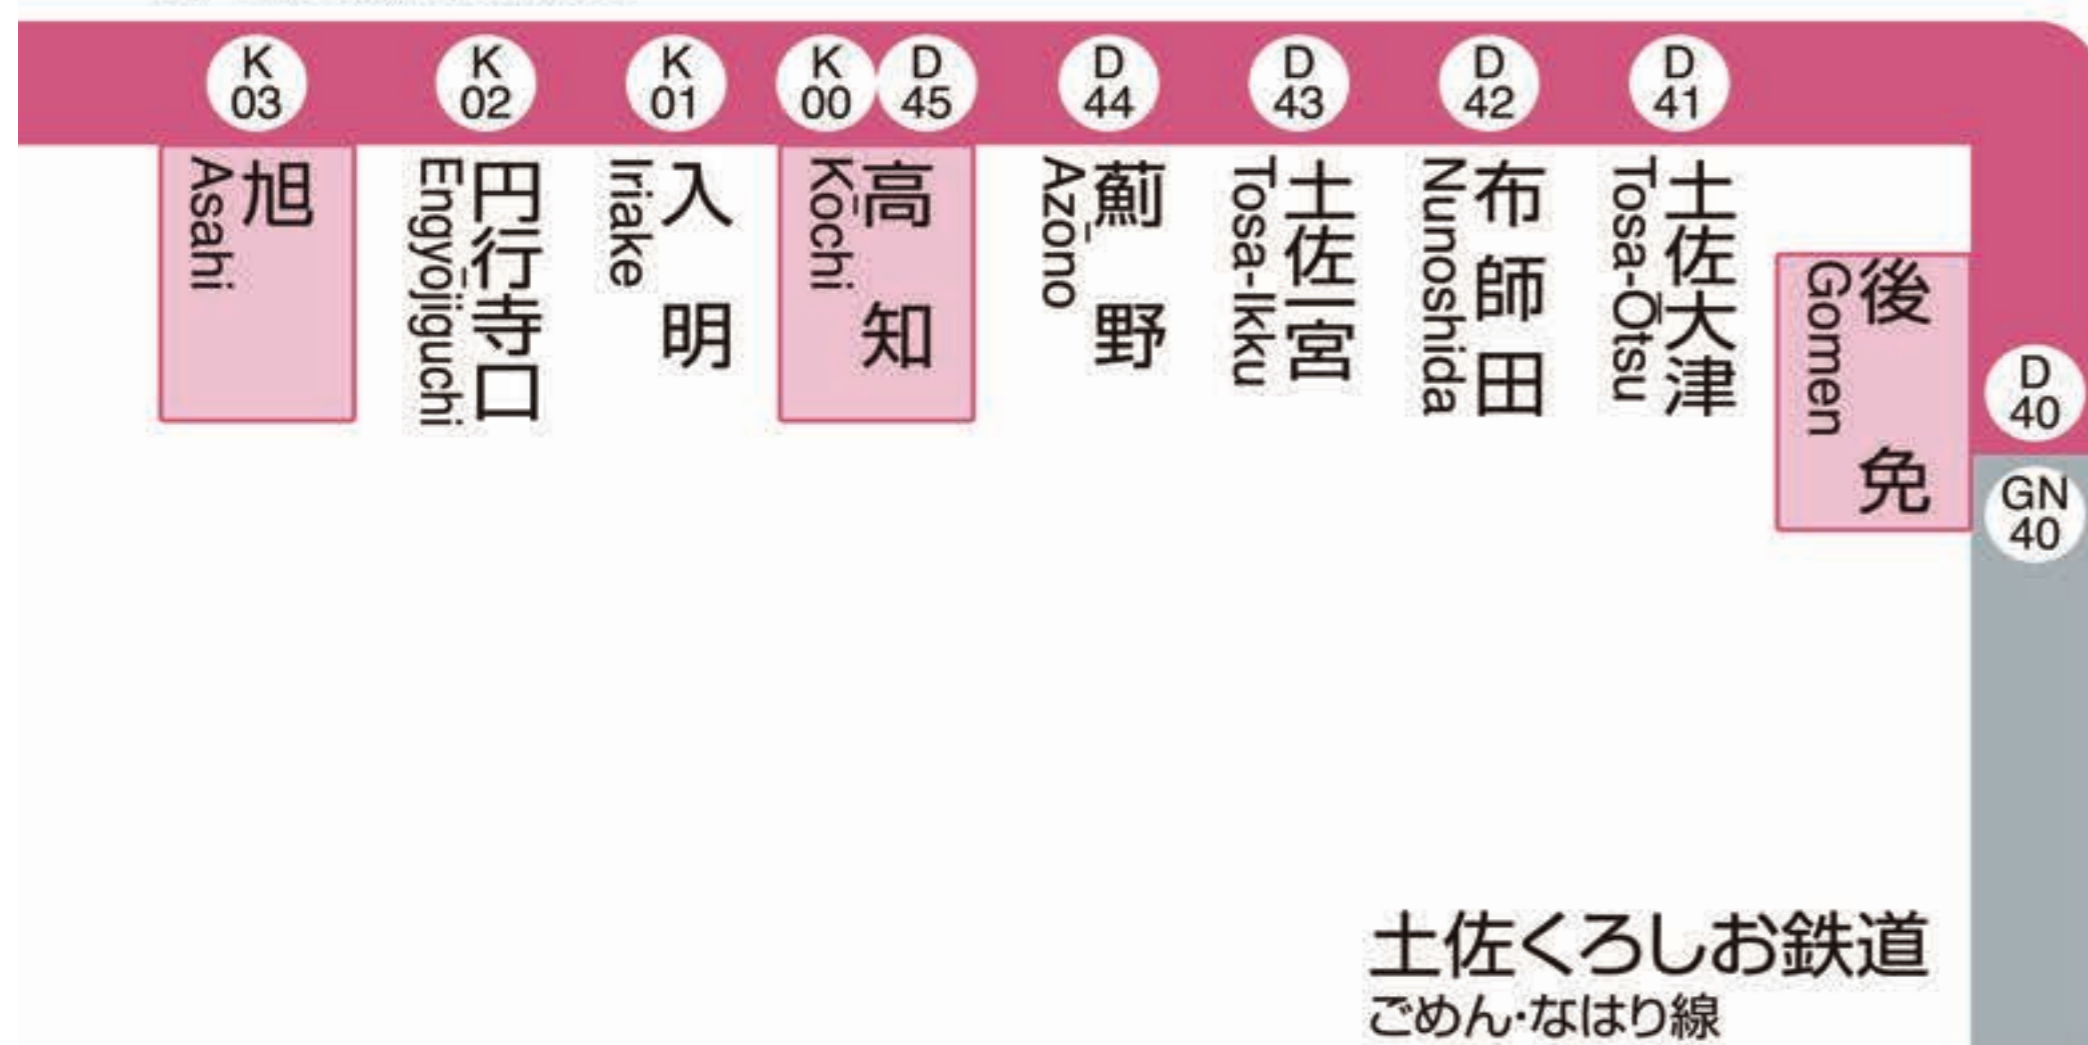

JR 土佐山田駅 D 37

Tosa-Yamada Station

発車時刻

Timetable

須崎・窪川方面
for Susaki, Kubokawa

土讃線 Dosan Line

琴平・多度津方面
for Kotohira, Tadotsu

土佐くろしお鉄道
ごめん・なはり線

安芸・奈半利方面
for Aki, Nahari

高知 for Kōchi			須崎 for Susaki			中村 for Nakamura			方面	阿波池田 for Awa-Ikeda			高松 for Takamatsu			岡山 for Okayama			方面
4																			
5	50	須崎 1 ワンマン									03	高松 1 特急 しまんと2号							
6	35	須崎 1 ワンマン									12	岡山 1 特急 南風2号							
7	12	伊野 2 ワンマン	27	高知 3 ワンマン	42	高知 1 ワンマン					04	阿波池田 1 ワンマン				12	岡山 1 特急 南風4号		
8	04	中村 1 特急 しまんと1号	15	高知 3 ワンマン	57	高知 1 ワンマン					14	岡山 1 特急 南風6号							
9	27	高知 1 特急 南風1号	33	高知 2 ワンマン							27	岡山 3 特急 南風8号							
10	25	高知 1 特急 しまんと3号	33	須崎 3 ワンマン							25	岡山 2 特急 南風10号							
11	18	高知 1 特急 南風3号	33	窪川 3 ワンマン							27	岡山 2 特急 南風12号							
12	16	高知 2 特急 南風5号	33	高知 3 ワンマン							26	岡山 2 特急 南風14号							
13	26	高知 1 特急 南風7号	33	高知 3 ワンマン							25	岡山 2 特急 南風16号			36	阿波池田 3 ワンマン			
14	26	高知 1 特急 南風9号	33	高知 3 ワンマン							25	岡山 2 特急 南風18号							
15	26	高知 1 特急 南風11号	33	高知 3 ワンマン							25	岡山 2 特急 南風20号							
16	03	高知 1 ワンマン	26	高知 1 特急 南風13号	30	高知 3 ワンマン					25	岡山 2 特急 南風22号			53	阿波池田 1 ワンマン 新改 通過			
17	26	高知 1 特急 南風15号	33	須崎 3 ワンマン							25	岡山 2 特急 南風24号							
18	26	高知 1 特急 南風17号	30	窪川 2 ワンマン							51	岡山 2 特急 南風26号							
19	00	高知 1 ワンマン	23	須崎 2 ワンマン	30	高知 2 特急 南風19号	47	高知 1 ワンマン			30	阿波池田 3 ワンマン			46	岡山 2 特急 南風28号			
20	26	高知 1 特急 南風21号	50	高知 3 ワンマン							50	高松 1 特急 しまんと4号							
21	23	須崎 1 ワンマン	31	高知 1 特急 南風23号															
22	34	高知 1 特急 南風25号	43	高知 2 ワンマン															
23	54	高知 1 特急 南風27号																	
0																			
1																			