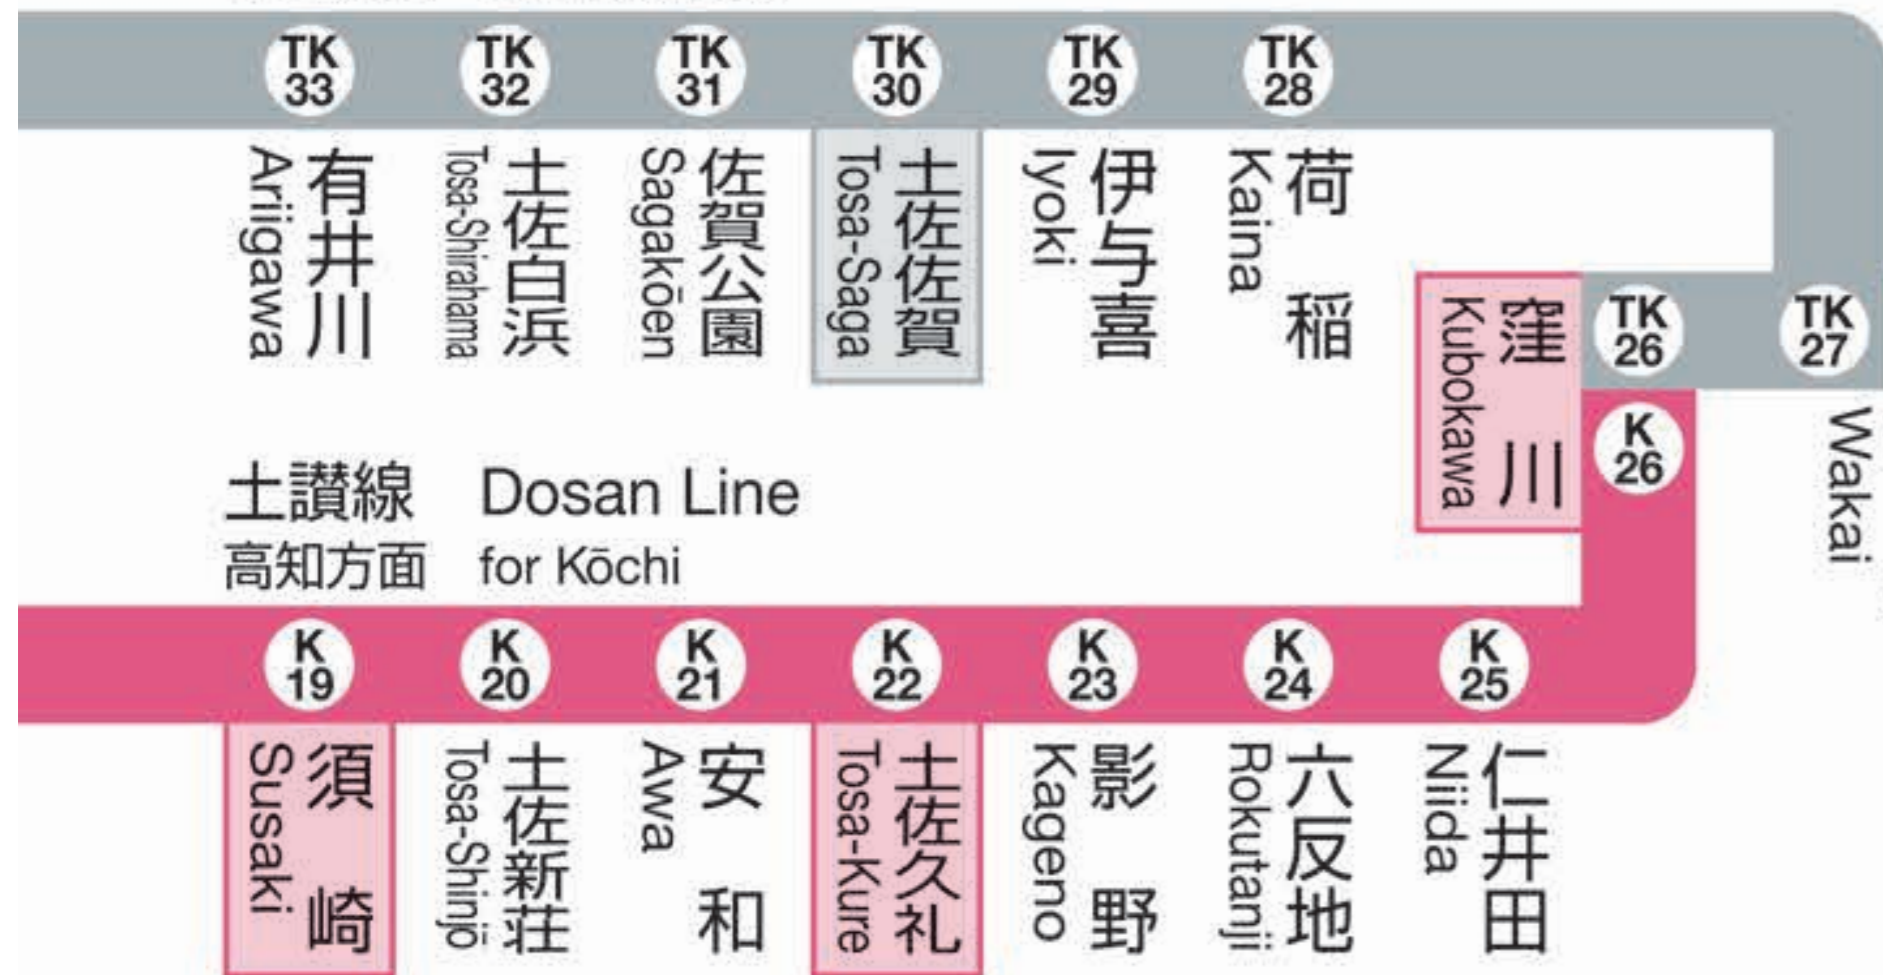

JR 土佐大正駅 G30

Tosa-Taishō Station

発車時刻

Timetable

土佐くろしお鉄道 (中村・宿毛線)

中村方面 for Nakamura

予土線 (しまんとグリーンライン)
Yodo Line (Shimanto Green Line)

宇和島方面 for Uwajima

土讃線 Dosan Line
高知方面 for Kochi

| 窪川 for Kubokawa | | 方面 | 江川崎 for Ekawasaki | 宇和島 for Uwajima | 方面 |
|--------------------|----|-------------|----------------------|--------------------|-----------------------|
| 4 | | | 4 | | |
| 5 | | | 5 | | |
| 6 | | | 6 | 15 | 江川崎 1 宇和島 1 ワマン |
| 7 | 42 | 窪川 2 ワマン | 7 | | |
| 8 | | | 8 | | |
| 9 | | | 9 | | |
| 10 | | | 10 | 10 | 宇和島 1 ワマン |
| 11 | 42 | 窪川 2 ワマン | 11 | | |
| 12 | | | 12 | | |
| 13 | | | 13 | 46 | 宇和島 1 ワマン |
| 14 | | | 14 | | |
| 15 | 07 | 窪川 2 ワマン | 15 | | |
| 16 | | | 16 | | |
| 17 | | | 17 | | |
| 18 | | | 18 | 10 | 宇和島 1 ワマン |
| 19 | 15 | 窪川 2 ワマン | 19 | | |
| 20 | | | 20 | | |
| 21 | | | 21 | | |
| 22 | | | 22 | | |
| 23 | | | 23 | | |
| 0 | | | 0 | | |
| 1 | | | 1 | | |