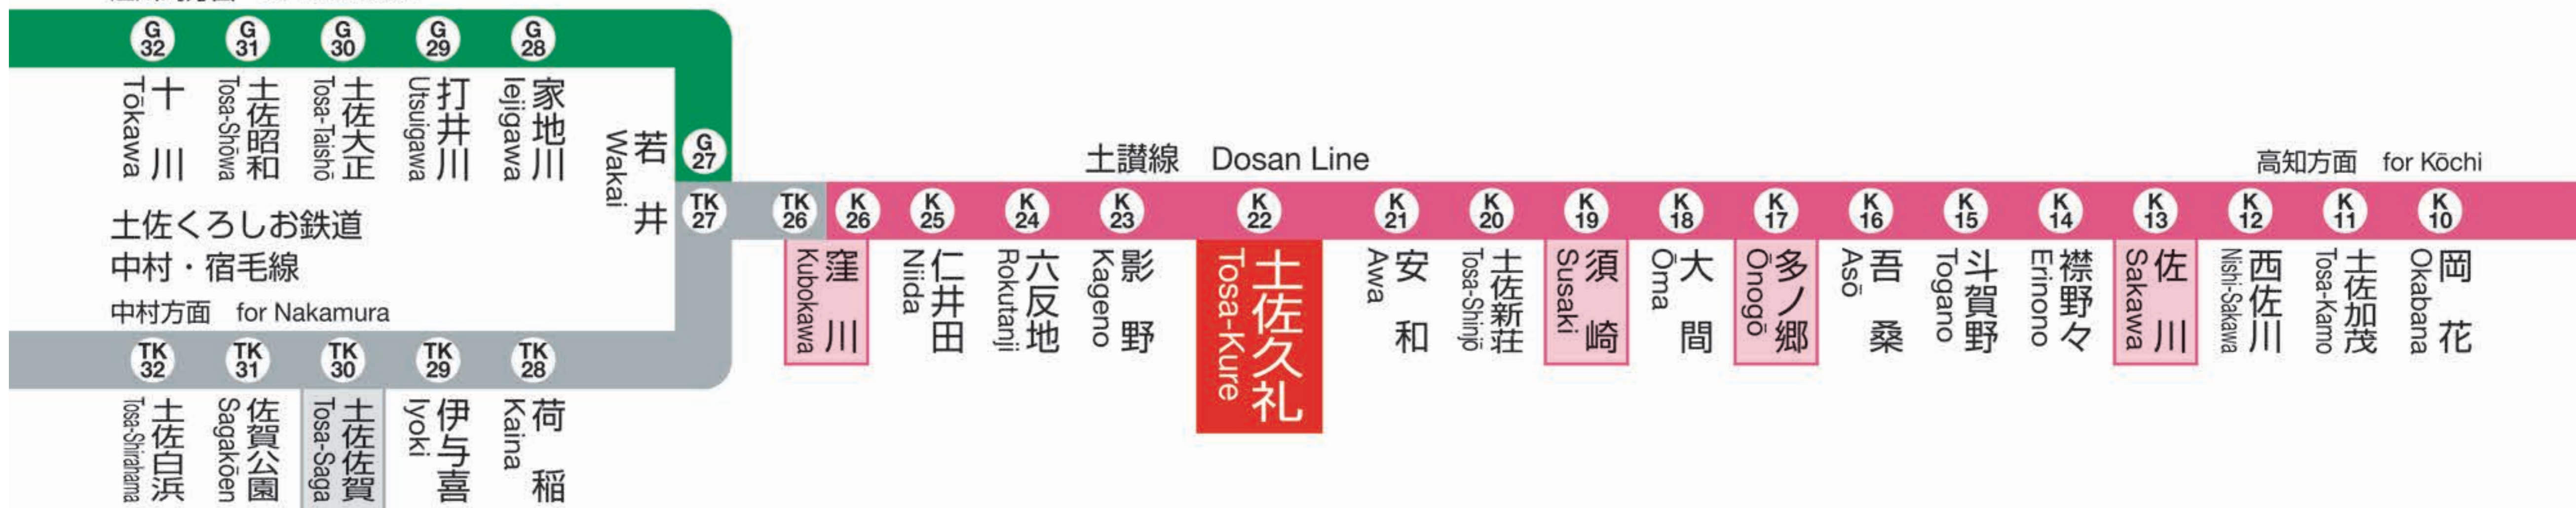

JR土佐久礼駅 K22

Tosa-Kure Station

発車時刻

Timetable

予土線 (しまんとグリーンライン) Yodo Line (Shimanto Green Line)
江川崎方面 for Ekawasaki

窪川 for Kubokawa		中村 for Nakamura	方面	高知 for Kōchi	高松 for Takamatsu	岡山 for Okayama	方面
4							
5							
6				16			
7	30			01	26	56	
8							
9	11						
10	40			19			
11							
12	41			11			
13	47			02			
14	41			12			
15							
16	41			11			
17	02			02	35		
18	06						
19	10			10	39		
20	00		52				
21							
22	12						
23							
0							
1							

列車運行情報 Train Status Information

열차 운행 정보 列车的运行信息 列車的運行資訊

列車の遅延・運休、走行位置に関する情報をお知らせします。

<https://www.jr-shikoku.co.jp/info/select/>

※予土線・牟岐線の列車走行位置情報は表示できません。

○列車の発車時刻やきっぷに関するお問い合わせは・・・
Please phone the number below for information about departure time of trains and tickets.