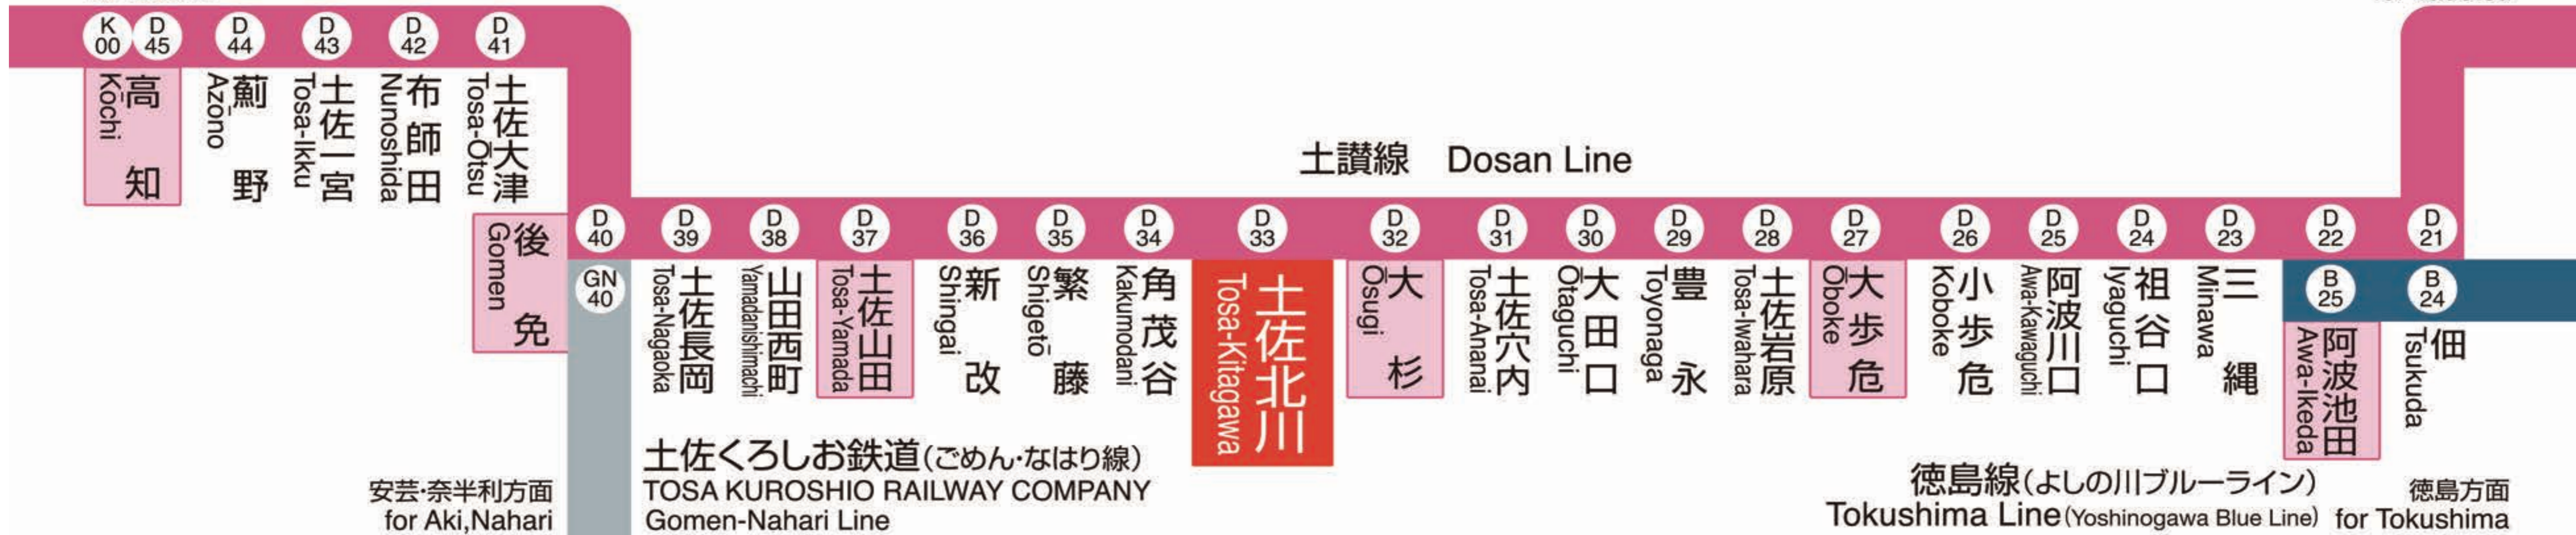

須崎方面
for Susaki

多度津方面
for Tadotsu

土佐山田 for Tosa-Yamada		方面	大歩危 for Ōboke		阿波池田 for Awa-Ikeda	方面
4			4			
5			5			
6	38 土佐山田 Tosa-Yamada 2 のりば ワンマン		6			
7			7	50	1 のりば ワンマン	
8	54 高知 Kōchi 2 のりば ワンマン		8			
9			9			
10			10			
11			11			
12			12			
13			13			
14			14	09	1 のりば ワンマン	
15	26 高知 Kōchi 2 のりば ワンマン		15			
16			16			
17			17	19	1 のりば ワンマン	
18	52 土佐山田 Tosa-Yamada 2 のりば ワンマン		18			
19			19			
20			20	11	1 のりば ワンマン	
21			21			
22			22			
23			23			
0			0			
1			1			

列車運行情報 Train Status Information
열차 운행 정보 列车的运行信息 列車的運行資訊

列車の遅延・運休、走行位置に関する情報をお知らせします。
<https://www.jr-shikoku.co.jp/info/select/>
 ※予土線・牟岐線の列車走行位置情報は表示できません。

○列車の発車時刻やきっぷに関するお問い合わせは・・・
 Please phone the number below for information about departure time of trains and tickets.