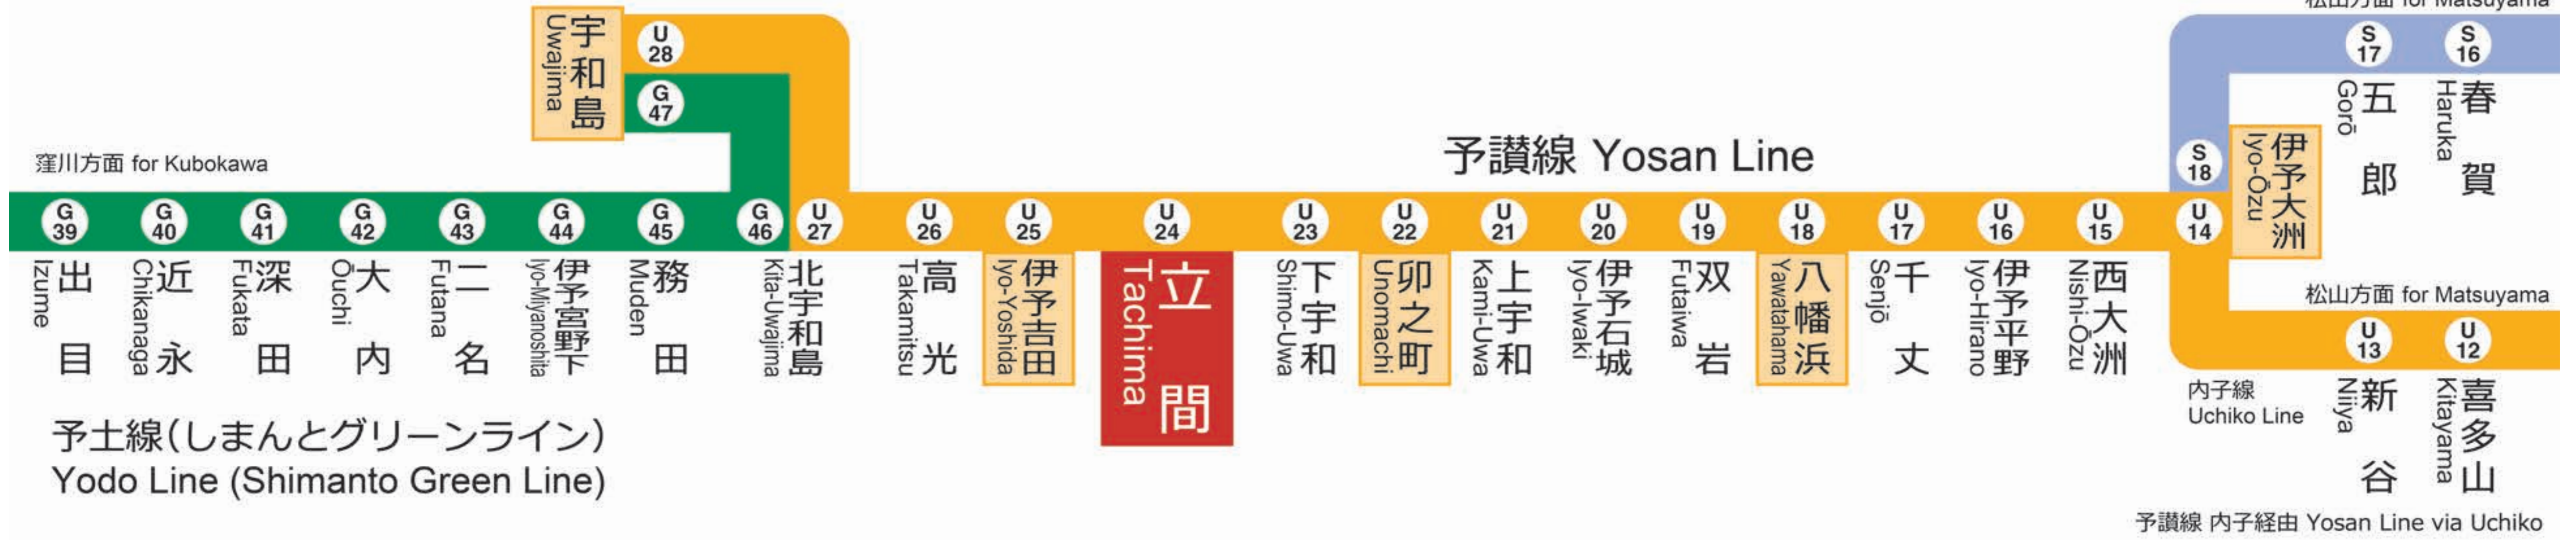

予讃線 (愛ある伊予灘線) Yosan Line (Aiaru Iyonada Line)

宇和島 for Uwajima		江川崎 for Ekawasaki		方面		八幡浜 for Yawatahama		内子 for Uchiko		松山 for Matsuyama		方面	
4						4							
5						5							
6						6	29				2		
7	10			49		7	19				2		
8						8							
9	01					9							
10						10							
11						11							
12						12	29				2		
13	12					13							
14						14	29				2		
15	12					15							
16						16	29				2		
17	29					17							
18						18	29				2		
19	12					19							
20						20	35				2		
21	37					21							
22						22							
23						23							
0						0							
1						1							

### 列車運行情報 Train Status Information

열차 운행 정보 列车的运行信息 列車的運行資訊

列車の遅延・運休、走行位置に関する情報をお知らせします。  
<https://www.jr-shikoku.co.jp/info/select/>

※予土線・牟岐線の列車走行位置情報は表示できません。

○列車の発車時刻やきっぷに関するお問い合わせは・・・  
 Please phone the number below for information about departure time of trains and tickets.