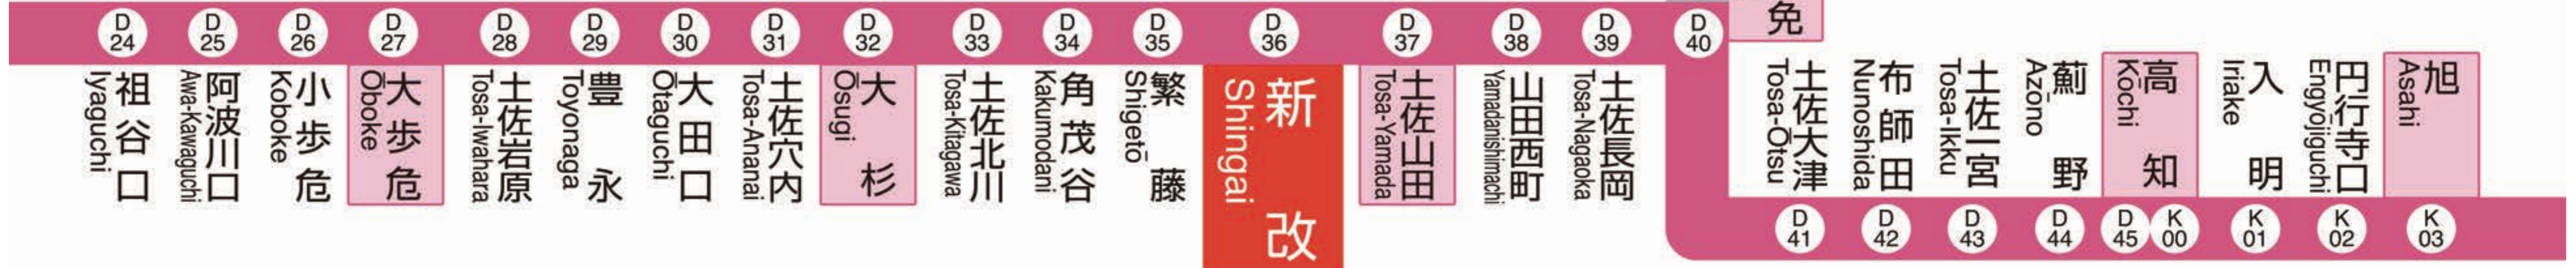

安芸・奈半利方面
for Aki, Nahari

土佐くろしお鉄道(ごめん・なはり線)
TOSA KUROSHIO RAILWAY COMPANY
Gomen-Nahari Line

阿波池田方面
for Awa-Ikeda

土讃線 Dosan Line

後免
Gomen

須崎方面
for Susaki

| 大歩危 for Ōboke | | 阿波池田 for Awa-Ikeda | 方面 | 土佐山田 for Tosa-Yamada | 高知 for Kōchi | 方面 |
|------------------|----|--|----|-------------------------|-----------------|--|
| 4 | | | | 4 | | |
| 5 | | | | 5 | | |
| 6 | | | | 6 | | |
| 7 | 22 | <small>阿波池田 Awa-Ikeda ワンマン</small> | | 7 | | |
| 8 | | | | 8 | | |
| 9 | | | | 9 | 13 | <small>高知 Kōchi ワンマン</small> |
| 10 | | | | 10 | | |
| 11 | | | | 11 | | |
| 12 | | | | 12 | | |
| 13 | 46 | <small>阿波池田 Awa-Ikeda ワンマン</small> | | 13 | | |
| 14 | | | | 14 | | |
| 15 | | | | 15 | 48 | <small>高知 Kōchi ワンマン</small> |
| 16 | | | | 16 | | |
| 17 | | | | 17 | | |
| 18 | | | | 18 | | |
| 19 | 40 | <small>阿波池田 Awa-Ikeda ワンマン</small> | | 19 | 14 | <small>土佐山田 Tosa-Yamada ワンマン</small> |
| 20 | | | | 20 | | |
| 21 | | | | 21 | | |
| 22 | | | | 22 | | |
| 23 | | | | 23 | | |
| 0 | | | | 0 | | |
| 1 | | | | 1 | | |

列車運行情報 Train Status Information
열차 운행 정보 列车的运行信息 列车的运行资讯

列車の遅延・運休、走行位置に関する情報をお知らせします。
<https://www.jr-shikoku.co.jp/info/select/>
※予土線・牟岐線の列車走行位置情報は表示できません。

○列車の発車時刻やきっぷに関するお問い合わせは・・・
Please phone the number below for information about departure time of trains and tickets.