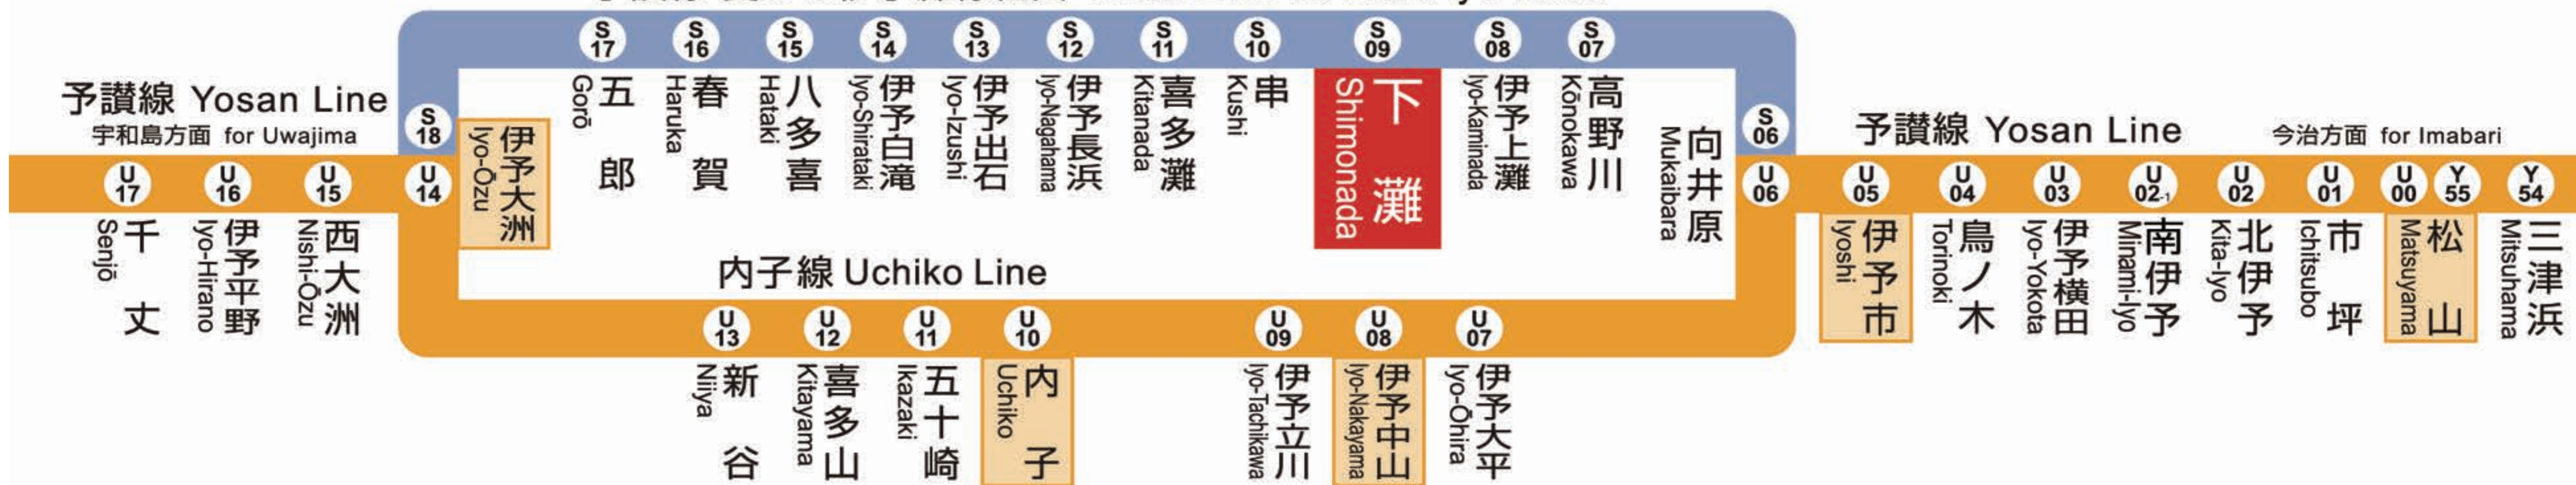

予讃線 愛ある伊予灘線経由 Yosan Line via Aiaru Iyo-Nada

伊予長浜 for Iyo-Nagahama		伊予大洲 for Iyo-Ōzu		八幡浜 for Yawatahama		方面		伊予市 for Iyoshi		松山 for Matsuyama		方面	
4								4					
5								5					
6	59							6	45				
7	50							7	35				
8								8	48				
9								9					
10	34							10					
11								11	12				
12	34							12					
13								13	25				
14	59							14					
15								15	31				
16	34							16					
17								17	08				
18	34							18					
19								19	38				
20	34							20					
21								21	40				
22	28							22					
23								23					
0								0					
1								1					

列車運行情報 Train Status Information
열차 운행 정보 列车的运行信息 列車的運行資訊

列車の遅延・運休、走行位置に関する情報をお知らせします。
https://www.jr-shikoku.co.jp/info/select/
※予土線・牟岐線の列車走行位置情報は表示できません。

○列車の発車時刻やきっぷに関するお問い合わせは・・・
Please phone the number below for information about departure time of trains and tickets.

◆JR四国電話案内センター シコクニ
Tel. (0570) 00 - 4592
(8:00~19:00/年中無休)
※通話料がかかります

○お忘れ物や列車の運行状況等に関するお問い合わせは・・・
Please phone the number below for information about lost items, train status information, etc.

◆松山駅 U00 Y55
Tel. (089) 926 - 1013