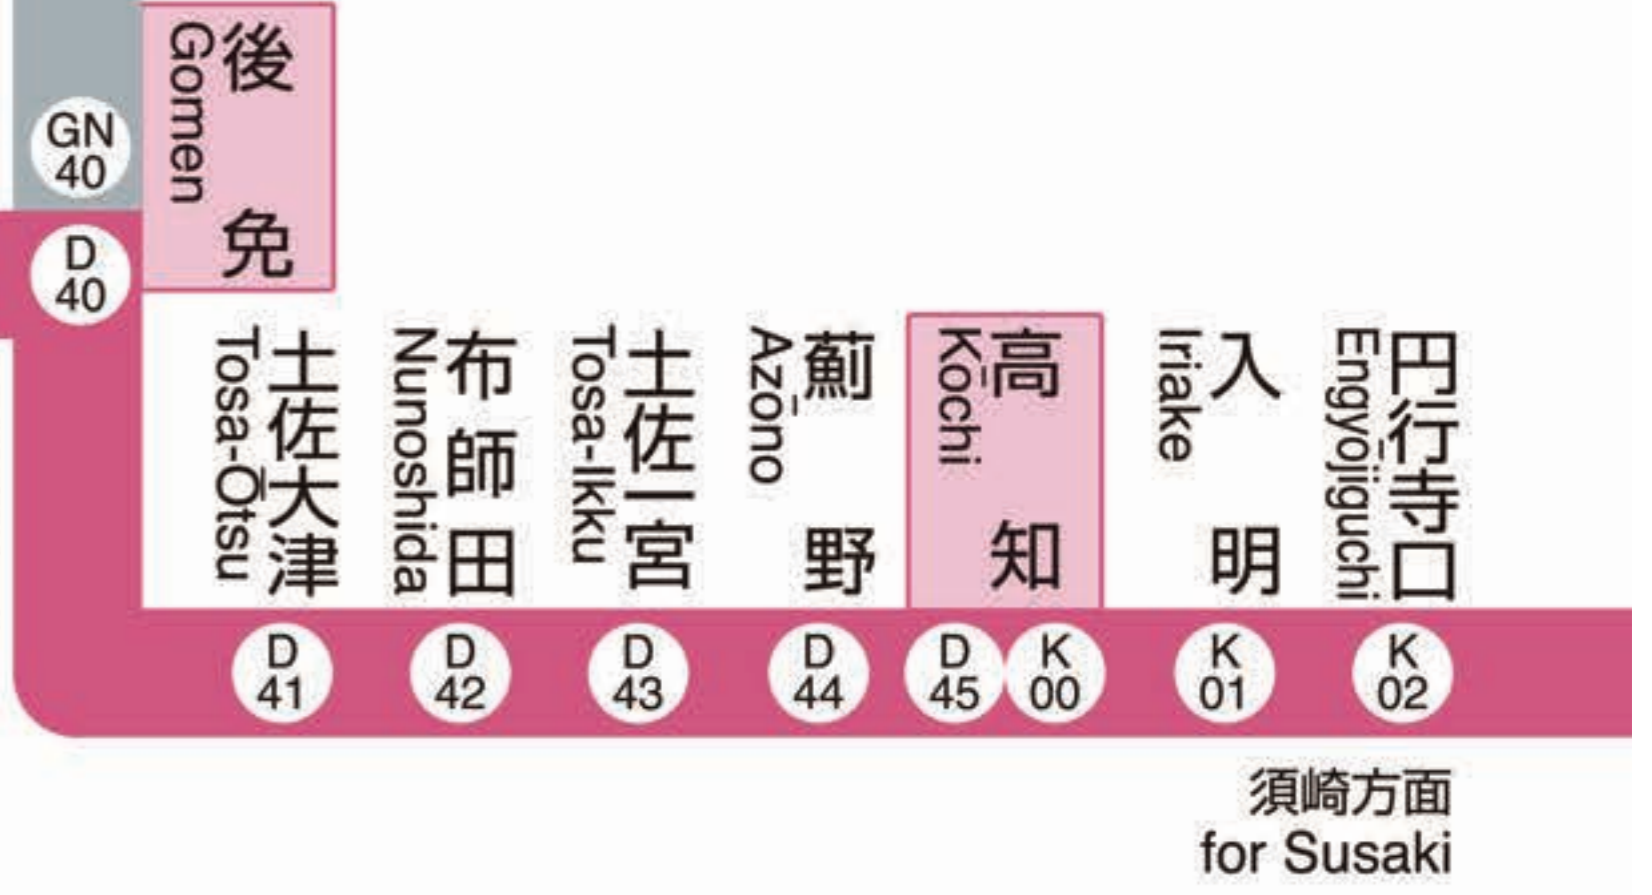

安芸・奈半利方面
for Aki, Nahari

土佐くろしお鉄道(ごめん・なはり線)
TOSA KUROSHIO RAILWAY COMPANY
Gomen-Nahari Line

阿波池田方面
for Awa-Ikeda

土讃線 Dosan Line

D 23	D 24	D 25	D 26	D 27	D 28	D 29	D 30	D 31	D 32	D 33	D 34	D 35	D 36	D 37	D 38	D 39	D 40
三縄	祖谷口	阿波川口	小歩危	大歩危	土佐岩原	豊永	大田口	土佐穴内	大杉	土佐北川	角茂谷	繁藤	新改	土佐山田	山田西町	土佐長岡	

大歩危 for Ōboke		阿波池田 for Awa-Ikeda	方面	土佐山田 for Tosa-Yamada	高知 for Kōchi	方面
4						
5						
6				45	3	
7	35	1				
8						
9				01	3	
10						
11						
12						
13						
14	00	1				
15				37	3	
16						
17	12	1				
18						
19				02	3	
20	01	3				
21						
22						
23						
0						
1						