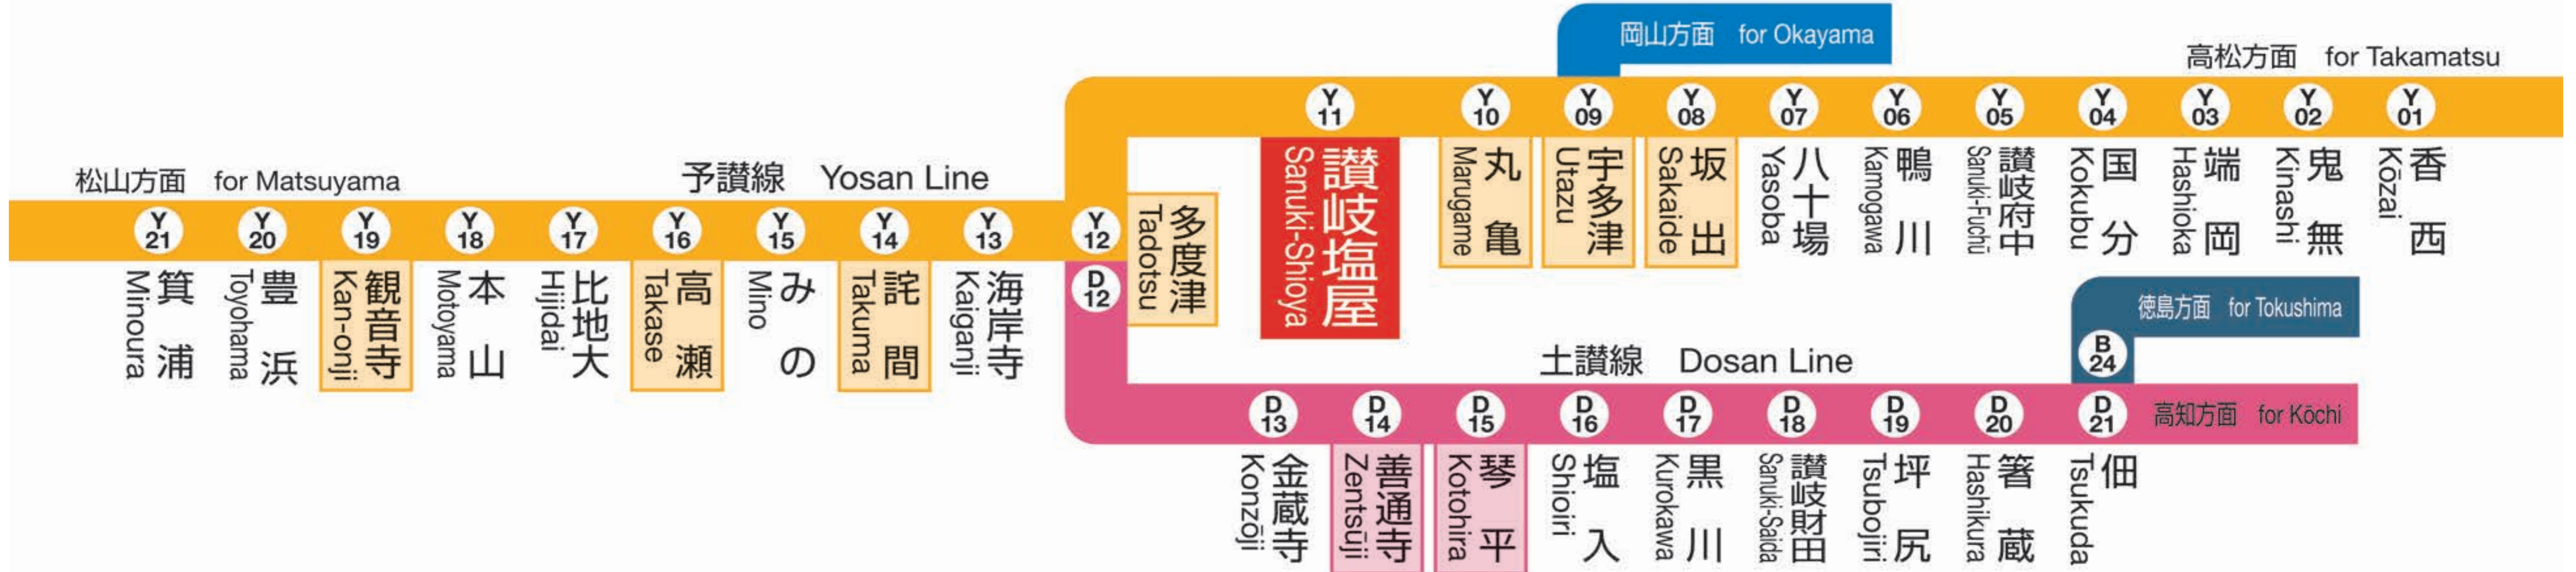

坂出 for Sakaide
高松 for Takamatsu
岡山 for Okayama

方面

4												
5	13	高松 Takamatsu	55	高松 Takamatsu								
6	24	高松 Takamatsu	45	高松 Takamatsu								
7	01	高松 Takamatsu	17	高松 Takamatsu 運転日注意	21	高松 Takamatsu 土、休日運休	27	高松 Takamatsu	37	高松 Takamatsu	59	高松 Takamatsu
8	09	高松 Takamatsu	57	高松 Takamatsu 丸亀、宇多津、坂出、端岡に停車								
9	24	高松 Takamatsu	54	高松 Takamatsu 丸亀、宇多津、坂出、端岡に停車								
10	05	高松 Takamatsu	27	高松 Takamatsu								
11	06	高松 Takamatsu 停車駅注意	33	高松 Takamatsu								
12	05	高松 Takamatsu 丸亀、宇多津、坂出、端岡に停車	12	高松 Takamatsu	33	高松 Takamatsu						
13	05	高松 Takamatsu 停車駅注意	33	高松 Takamatsu								
14	05	高松 Takamatsu 丸亀、宇多津、坂出、端岡に停車	12	高松 Takamatsu	33	高松 Takamatsu						
15	05	高松 Takamatsu 丸亀、宇多津、坂出、端岡に停車	12	高松 Takamatsu	33	高松 Takamatsu	50	高松 Takamatsu 運転日注意				
16	05	高松 Takamatsu 丸亀、宇多津、坂出、端岡に停車	15	高松 Takamatsu	33	高松 Takamatsu						
17	05	高松 Takamatsu 丸亀、宇多津、坂出、端岡に停車	12	高松 Takamatsu	42	高松 Takamatsu						
18	05	高松 Takamatsu 丸亀、宇多津、坂出、鴨川、国分、端岡、鬼無に停車	42	高松 Takamatsu								
19	06	高松 Takamatsu 丸亀、宇多津、坂出、端岡に停車	17	高松 Takamatsu	56	高松 Takamatsu						
20	36	高松 Takamatsu 丸亀、宇多津、坂出、端岡に停車	58	高松 Takamatsu 運転日注意								
21	22	高松 Takamatsu 丸亀、宇多津、坂出、鴨川、国分、端岡、鬼無に停車	38	高松 Takamatsu								
22	52	高松 Takamatsu										
23												
0												
1												

列車運行情報 Train Status Information
열차 운행 정보 列车的运行信息 列車的運行資訊

列車の遅延・運休、走行位置に関する情報をお知らせします。
<https://www.jr-shikoku.co.jp/info/select/>
※予土線・牟岐線の列車走行位置情報は表示できません。

○列車の発車時刻やきっぷに関するお問い合わせは・・・
Please phone the number below for information about departure time of trains and tickets.

◆JR四国電話案内センター シコクニ
Tel. (0570) 00 - 4592
(8:00~19:00/年中無休)
※通話料がかかります

○お忘れ物や列車の運行状況等に関するお問い合わせは・・・
Please phone the number below for information about lost items, train status information, etc.

◆多度津駅 Y12 D12
Tel. (0877) 33 - 2201

2025.03.15 改正