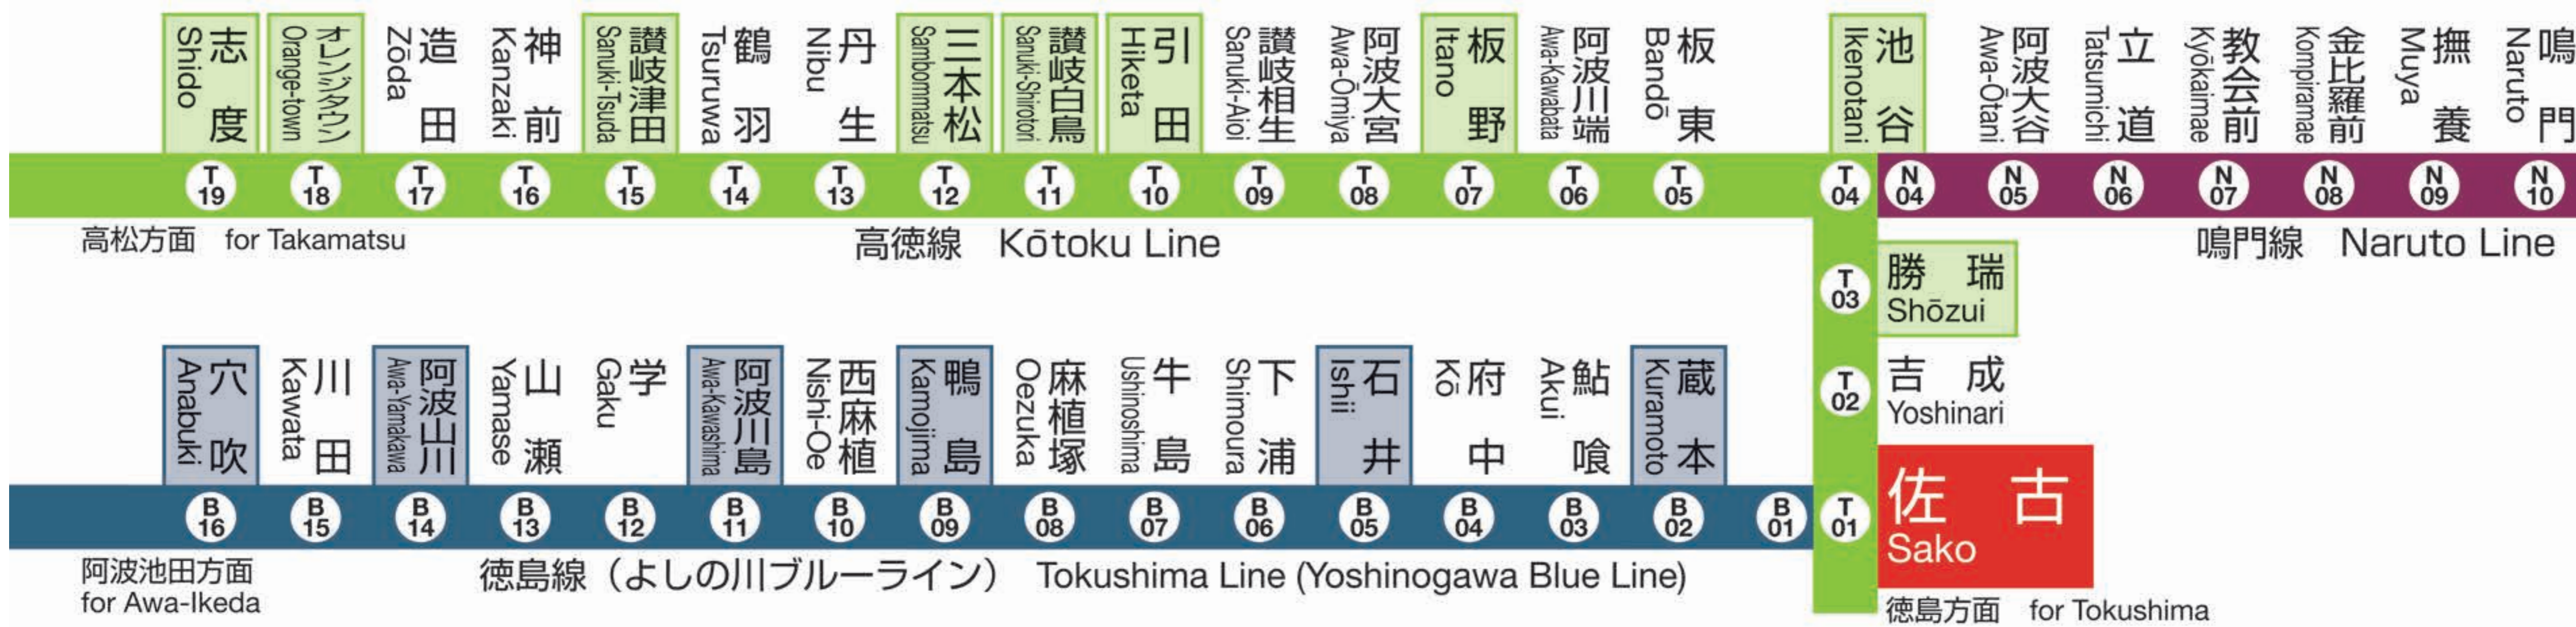

JR 佐古駅 T 01 B 01 Sako Station

発車時刻

Timetable

穴吹 for Anabuki		阿波池田 for Awa-Ikeda		方面		高松 for Takamatsu		鳴門 for Naruto		方面	
4											
5						54	高松 2 Takamatsu のりば				
6	26	阿波池田 1 Awa-Ikeda のりば		57	穴吹 1 Anabuki のりば 土、休日運休	6	12	高松 2 Takamatsu のりば		49	板野 2 Itano のりば ワンマン
7	38	阿波池田 1 Awa-Ikeda のりば				7	33	鳴門 2 Naruto のりば			
8	15	穴吹 1 Anabuki のりば				8	30	鳴門 2 Naruto のりば ワンマン		51	板野 2 Itano のりば ワンマン
9	26	阿波川島 1 Awa-Kawashima のりば ワンマン		56	穴吹 1 Anabuki のりば	9	09	鳴門 2 Naruto のりば ワンマン			
10	25	阿波川島 1 Awa-Kawashima のりば ワンマン		55	穴吹 1 Anabuki のりば	10	03	鳴門 1 Naruto のりば ワンマン		29	板野 2 Itano のりば ワンマン
11	25	阿波川島 1 Awa-Kawashima のりば ワンマン		55	阿波池田 1 Awa-Ikeda のりば	11	03	鳴門 2 Naruto のりば ワンマン		29	板野 2 Itano のりば ワンマン
12	26	阿波川島 1 Awa-Kawashima のりば ワンマン		56	穴吹 1 Anabuki のりば	12	04	鳴門 2 Naruto のりば ワンマン		29	高松 2 Takamatsu のりば ワンマン
13	26	阿波川島 1 Awa-Kawashima のりば ワンマン		56	穴吹 1 Anabuki のりば	13	03	鳴門 1 Naruto のりば ワンマン			
14	26	阿波川島 1 Awa-Kawashima のりば		56	阿波池田 1 Awa-Ikeda のりば	14	03	鳴門 1 Naruto のりば ワンマン		29	板野 2 Itano のりば ワンマン
15	26	阿波川島 1 Awa-Kawashima のりば ワンマン		56	阿波池田 1 Awa-Ikeda のりば	15	03	鳴門 2 Naruto のりば		29	板野 2 Itano のりば ワンマン
16	26	阿波川島 1 Awa-Kawashima のりば		55	阿波池田 1 Awa-Ikeda のりば	16	03	鳴門 1 Naruto のりば		29	高松 2 Takamatsu のりば
17	26	穴吹 1 Anabuki のりば		55	阿波池田 1 Awa-Ikeda のりば	17	04	鳴門 2 Naruto のりば		29	板野 2 Itano のりば
18	26	穴吹 1 Anabuki のりば		56	阿波池田 1 Awa-Ikeda のりば	18	04	鳴門 2 Naruto のりば		29	引田 2 Hiketa のりば
19	26	穴吹 1 Anabuki のりば		55	穴吹 1 Anabuki のりば	19	03	鳴門 2 Naruto のりば		30	板野 2 Itano のりば
20	55	阿波池田 1 Awa-Ikeda のりば				20	03	鳴門 2 Naruto のりば ワンマン			
21	56	穴吹 1 Anabuki のりば				21	05	板野 2 Itano のりば ワンマン		32	鳴門 2 Naruto のりば
22	55	穴吹 1 Anabuki のりば				22	29	板野 2 Itano のりば ワンマン			
23						23	05	鳴門 2 Naruto のりば			
0						0					
1						1					