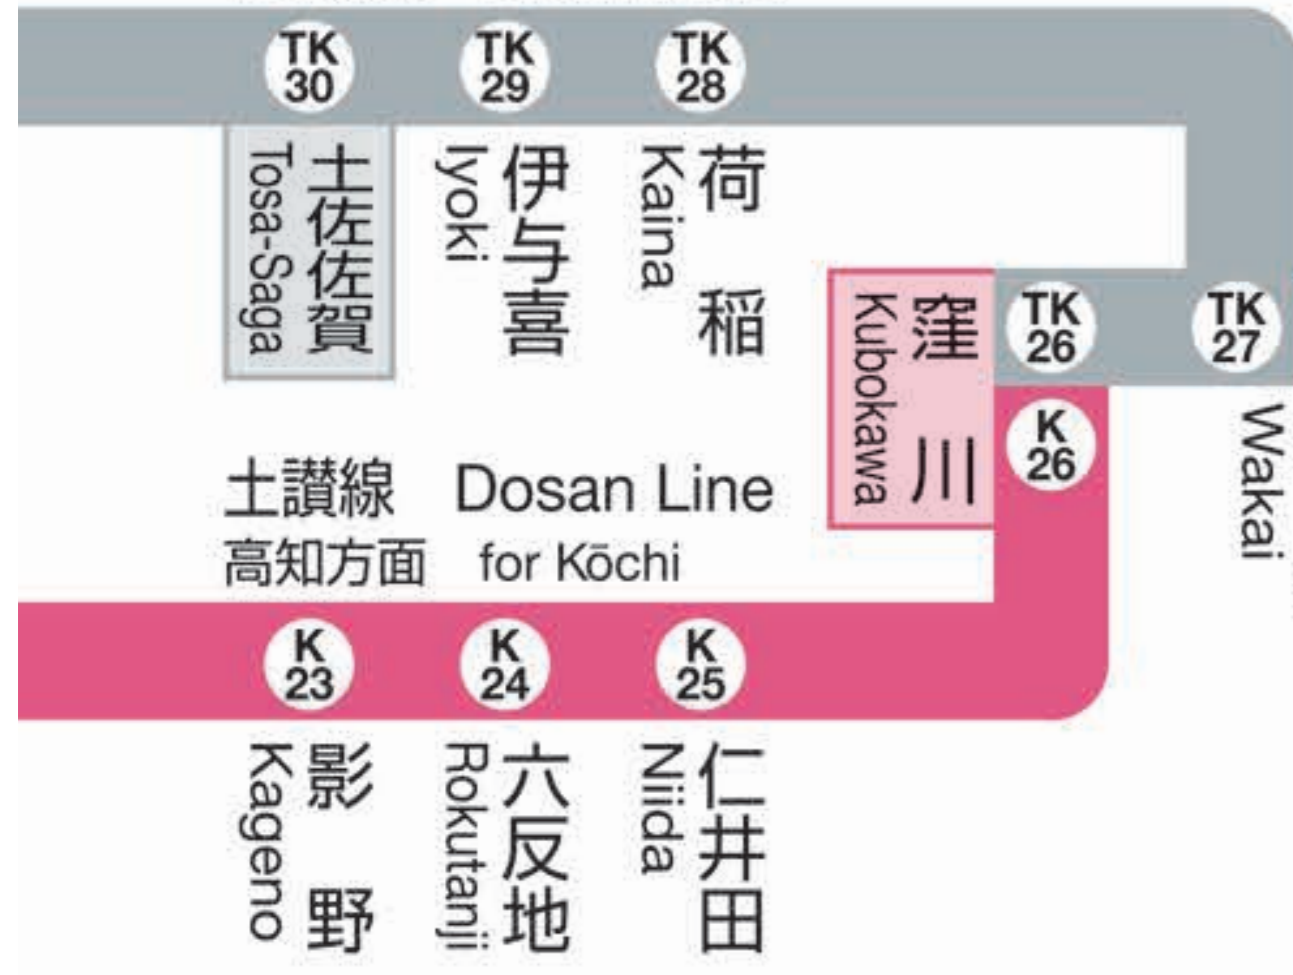

土佐くろしお鉄道（中村・宿毛線）

中村方面 for Nakamura

予土線（しまんとグリーンライン）
Yodo Line (Shimanto Green Line)

宇和島方面 for Uwajima

| 江川崎 for Ekawasaki | | 方面 | 宇和島 for Uwajima | | 方面 |
|----------------------|------------|----|--------------------|------------|----|
| 4 | | | 4 | | |
| 5 | | | 5 | | |
| 6 | 46 ワンマン | | 6 | | |
| 7 | | | 7 | 04 ワンマン | |
| 8 | 32 ワンマン | | 8 | | |
| 9 | | | 9 | 04 ワンマン | |
| 10 | 37 ワンマン | | 10 | | |
| 11 | | | 11 | 04 ワンマン | |
| 12 | 31 ワンマン | | 12 | | |
| 13 | | | 13 | 04 ワンマン | |
| 14 | 31 ワンマン | | 14 | | |
| 15 | | | 15 | 04 ワンマン | |
| 16 | 32 ワンマン | | 16 | | |
| 17 | | | 17 | 04 ワンマン | |
| 18 | 31 ワンマン | | 18 | | |
| 19 | | | 19 | 04 ワンマン | |
| 20 | 31 ワンマン | | 20 | 48 ワンマン | |
| 21 | | | 21 | | |
| 22 | | | 22 | | |
| 23 | | | 23 | | |
| 0 | | | 0 | | |
| 1 | | | 1 | | |

列車運行情報 Train Status Information

열차 운행 정보 列车的运行信息 列车的运行资讯

列車の遅延・運休、走行位置に関する情報をお知らせします。

<https://www.jr-shikoku.co.jp/info/select/>

※予土線・牟岐線の列車走行位置情報は表示できません。

○列車の発車時刻やきっぷに関するお問い合わせは・・・

Please phone the number below for information about departure time of trains and tickets.