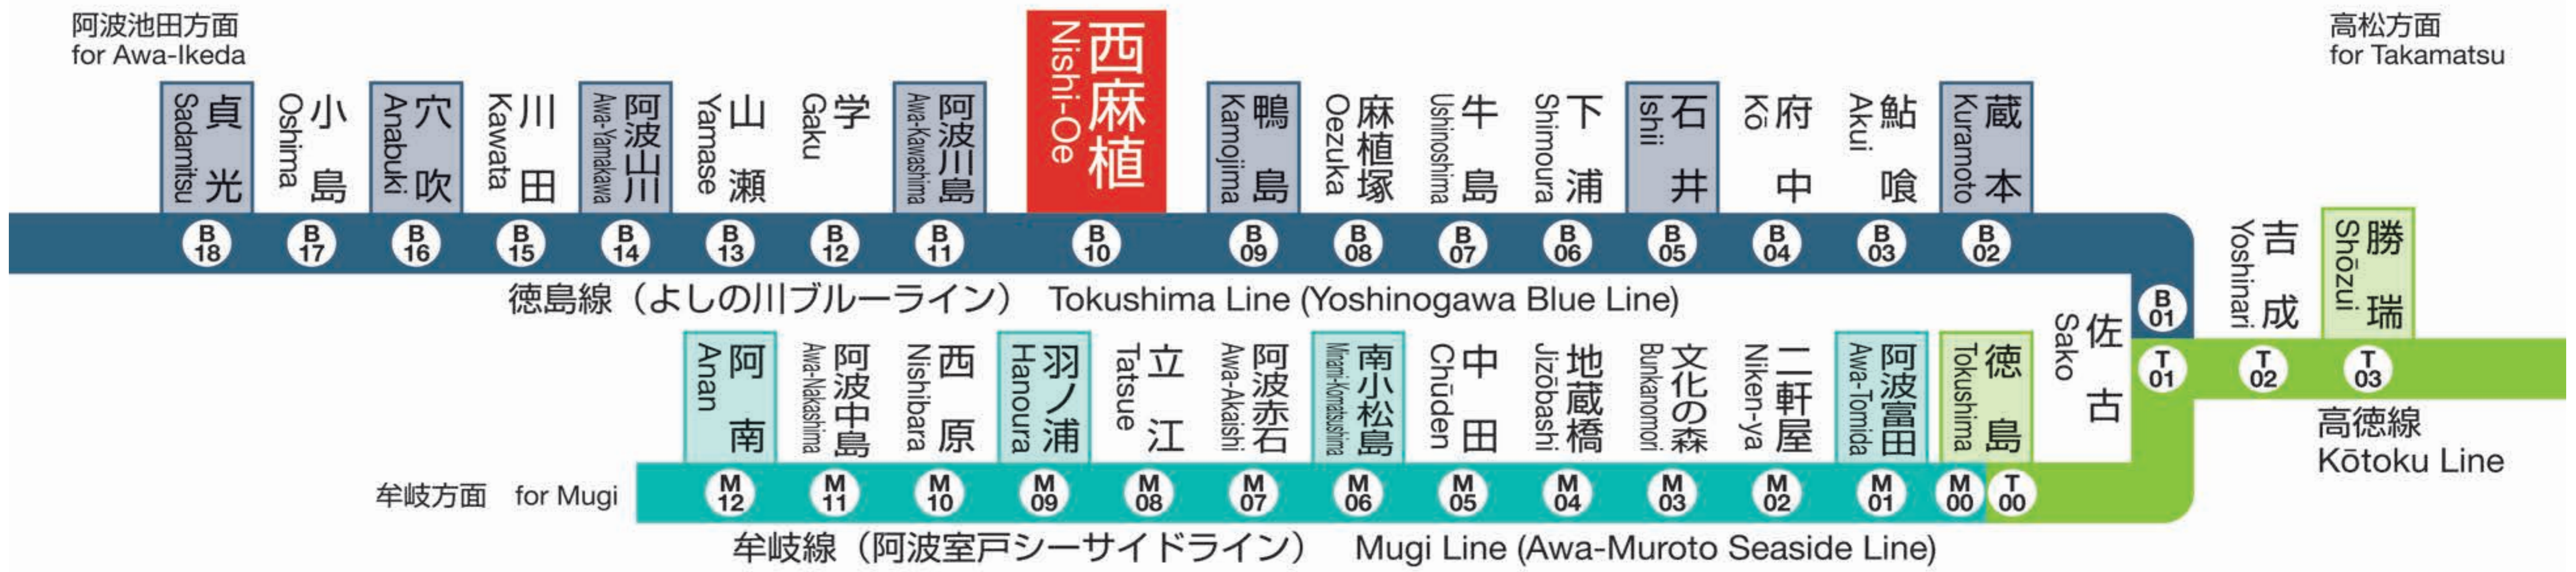

JR西麻植駅 B10 Nishi-Oe Station

発車時刻

Timetable

穴吹 for Anabuki		阿波池田 for Awa-Ikeda		方面	鴨島 for Kamojima		徳島 for Tokushima		方面
4					4				
5					5	59	牟岐 Mugi		
6	57	阿波池田 Awa-Ikeda			6	22	徳島 Tokushima	48	阿南 Anan
7	33	穴吹 Anabuki			7	12	徳島 Tokushima	47	徳島 Tokushima
8	10	阿波池田 Awa-Ikeda			8	19	徳島 Tokushima	39	徳島 Tokushima
9	00	穴吹 Anabuki			9	09	徳島 Tokushima		
10	00	阿波川島 Awa-Kawashima	31	穴吹 Anabuki	10	09	徳島 Tokushima	38	徳島 Tokushima
11	00	阿波川島 Awa-Kawashima	31	穴吹 Anabuki	11	08	徳島 Tokushima	38	阿南 Anan
12	01	阿波川島 Awa-Kawashima	36	阿波池田 Awa-Ikeda	12	08	徳島 Tokushima	43	阿波海南 Awa-Kiinan
13	02	阿波川島 Awa-Kawashima	31	穴吹 Anabuki	13	09	徳島 Tokushima	38	徳島 Tokushima
14	00	阿波川島 Awa-Kawashima	31	穴吹 Anabuki	14	08	徳島 Tokushima	38	徳島 Tokushima
15	00	阿波川島 Awa-Kawashima	32	阿波池田 Awa-Ikeda	15	08	阿南 Anan	39	牟岐 Mugi
16	01	阿波川島 Awa-Kawashima	31	阿波池田 Awa-Ikeda	16	08	阿南 Anan	38	牟岐 Mugi
17	01	阿波川島 Awa-Kawashima	31	阿波池田 Awa-Ikeda	17	08	阿南 Anan	38	阿南 Anan
18	00	穴吹 Anabuki	39	阿波池田 Awa-Ikeda	18	17	牟岐 Mugi		
19	02	穴吹 Anabuki	31	阿波池田 Awa-Ikeda	19	09	阿南 Anan	38	徳島 Tokushima
20	00	穴吹 Anabuki	31	穴吹 Anabuki	20	19	牟岐 Mugi		
21	31	阿波池田 Awa-Ikeda			21	12	徳島 Tokushima		
22	31	穴吹 Anabuki			22	41	徳島 Tokushima		
23	27	穴吹 Anabuki			23				
0					0				
1					1				

列車運行情報 Train Status Information

열차 운행 정보 列车的运行信息 列車的運行資訊

列車の遅延・運休、走行位置に関する情報をお知らせします。

<https://www.jr-shikoku.co.jp/info/select/>

※予土線・牟岐線の列車走行位置情報は検索できません。

○列車の発車時刻やきっぷに関するお問い合わせは・・・
Please phone the number below for information about
departure time of trains and tickets.