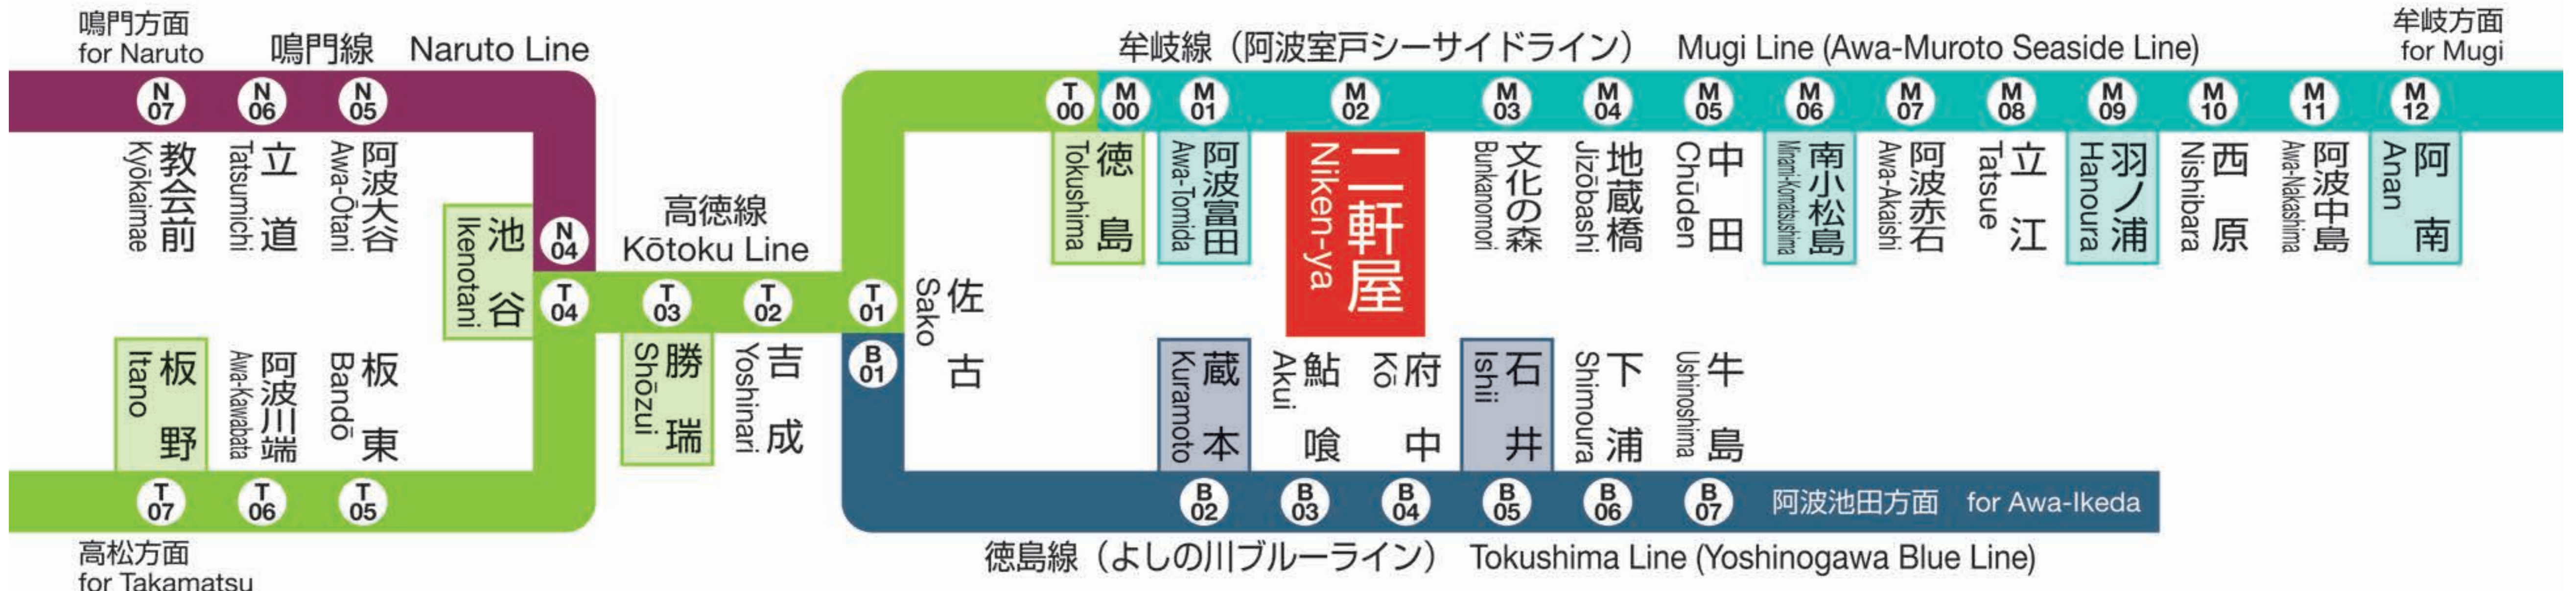

JR 二軒屋駅 M02 Niken-ya Station

発車時刻

Timetable

徳島 for Tokushima		高松 for Takamatsu		方面		阿南 for Anan		牟岐 for Mugi		方面	
4											
5						51	阿波海南 Awa-Kanan	2	ワンマン		
6	22	板野 Itano	1			52	牟岐 Mugi	2	ワンマン		
7	23	鳴門 Naruto	1	44	徳島 Tokushima	23	桑野 Kuwano	2		58	阿南 Anan
8	00	鳴門 Naruto	1	17	徳島 Tokushima	52	阿南 Anan	2		30	阿南 Anan
9	23	徳島 Tokushima	1			36	阿波海南 Awa-Kanan	2	ワンマン		
10	06	板野 Itano	1	36	穴吹 Anabuki	06	阿南 Anan	2		36	阿南 Anan
11	06	板野 Itano	1	36	阿波池田 Awa-Ikeda	06	阿南 Anan	2	ワンマン	36	阿波海南 Awa-Kanan
12	06	徳島 Tokushima	1	36	穴吹 Anabuki	06	阿南 Anan	2	ワンマン	36	阿南 Anan
13	06	徳島 Tokushima	1	36	徳島 Tokushima	06	阿南 Anan	2	ワンマン	36	阿波海南 Awa-Kanan
14	06	板野 Itano	1	36	徳島 Tokushima	06	阿南 Anan	2	ワンマン	36	阿南 Anan
15	06	板野 Itano	1	36	阿波池田 Awa-Ikeda	06	桑野 Kuwano	2	ワンマン	36	阿波海南 Awa-Kanan
16	06	徳島 Tokushima	1	36	阿波池田 Awa-Ikeda	06	阿南 Anan	2		36	牟岐 Mugi
17	06	板野 Itano	1	36	阿波池田 Awa-Ikeda	06	阿南 Anan	2		36	牟岐 Mugi
18	06	徳島 Tokushima	1	36	阿波池田 Awa-Ikeda	06	阿南 Anan	2		36	阿南 Anan
19	06	徳島 Tokushima	1	36	鳴門 Naruto	06	牟岐 Mugi	2	ワンマン	36	阿南 Anan
20	06	徳島 Tokushima	1	36	板野 Itano	06	阿南 Anan	2		36	阿南 Anan
21	36	徳島 Tokushima	1			36	牟岐 Mugi	2			
22	39	徳島 Tokushima	1								
23						01	阿南 Anan	2			
0											
1											

列車運行情報 Train Status Information

열차 운행 정보 列车的运行信息 列车的运行资讯

列車の遅延・運休、走行位置に関する情報をお知らせします。
<https://www.jr-shikoku.co.jp/info/select/>

※予土線・牟岐線の列車走行位置情報は検索できません。

○列車の発車時刻やきっぷに関するお問い合わせは・・・
 Please phone the number below for information about departure time of trains and tickets.