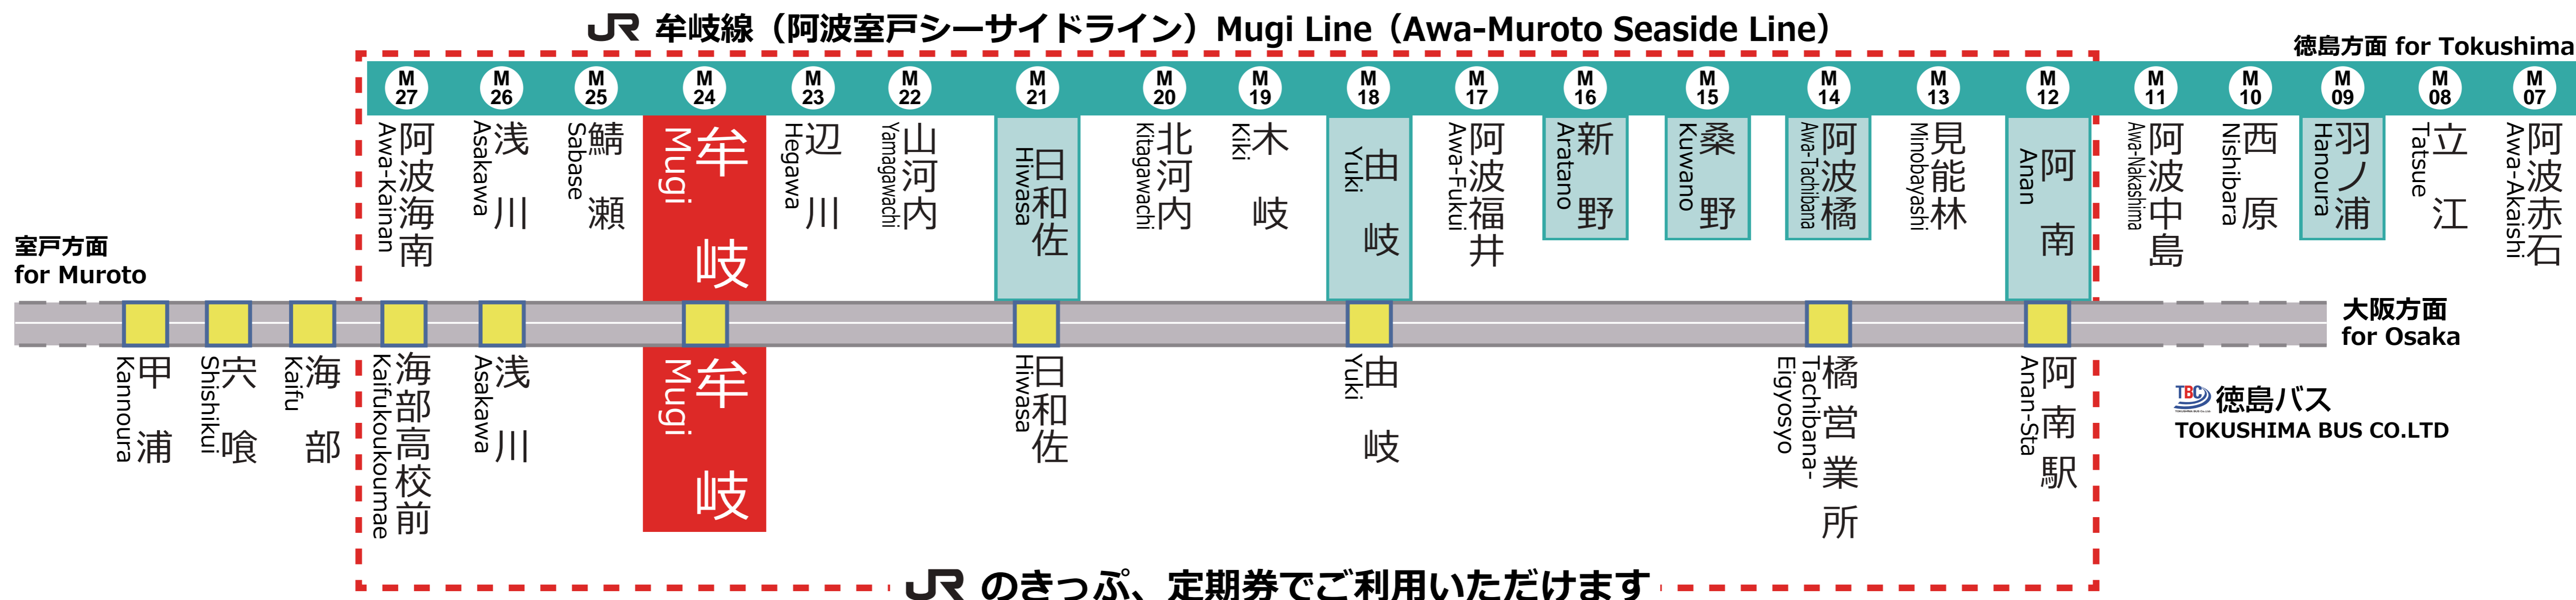

徳島バス 発車時刻表

Timetable

徳島バス(株)が運行する高速バス「室戸・生見・阿南大阪線」の以下の便は一部区間内(阿南駅～甲浦間)で乗り降りができます。そのうち、 の区間(阿南駅～海部高校前)では、JRのきっぷ、定期券がご利用いただけます。牟岐線と併せてご利用ください。

JR のきっぷ、定期券でご利用いただけます

阿波海南 for Awa-Kainan		海部高校前経由 室戸 for Muroto		海部高校前経由 生見 for Ikumi		方面		阿南 for Anan		徳島 for Tokushima		阿南経由 大阪 for Osaka		方面	
JR		徳島バス		徳島バス		JR		徳島バス		徳島バス		徳島バス		徳島バス	
5								5	40	鳴門 2					
6	34	阿波海南 1						6	32	徳島 2					
7	51	阿波海南 2 ワンマン						7	12	徳島 2					
8								8	54	六吹 2 ワンマン			32	阿南経由 大阪 Osaka	
9								9							
10				54	海部高校前経由 生見 Ikumi			10	24	徳島 1					
11	29	阿波海南 2 ワンマン						11							
12								12	24	板野 2 ワンマン					
13	29	阿波海南 2 ワンマン		29	海部高校前経由 生見 Ikumi			13					07	阿南経由 大阪 Osaka	
14								14	24	徳島 2 ワンマン					
15	29	阿波海南 1 ワンマン						15					37	阿南経由 大阪 Osaka	
16	49	阿波海南 1 ワンマン		54	海部高校前経由 室戸 Muroto			16	24	徳島 2 ワンマン					
17	39	阿波海南 1 ワンマン						17	41	鳴門 2 ワンマン					
18								18	41	板野 2 ワンマン					
19	33	阿波海南 1 ワンマン						19							
20								20	57	徳島 2 ワンマン					
21								21							
22								22							

2025.03.15 改正 (JR四国)、2024.03.16 改正 (徳島バス)

JRをご利用のお客様へ

列車運行情報 Train Status Information
열차 운행 정보 列车的运行信息 列車的運行資訊

列車の遅延・運休、走行位置に関する情報をお知らせします。

<https://www.jr-shikoku.co.jp/info/select/>

※予土線・牟岐線の列車走行位置情報は表示できません。

◆牟岐駅 M24
Tel. (0884) 72 - 0069

徳島バスをご利用のお客様へ

徳島バスHP: <https://www.tokubus.co.jp/highwaybus/ananosaka/>

〈徳島バスHP〉

徳島バス(株)が運行する高速バス「室戸・生見・阿南大阪線」の一部の便では阿南～甲浦間で乗り降り
ができます。そのうち下記停留所間ではJRきっぷ、定期券をご利用いただけます。

停留所: 阿南駅、橋営業所(注)、由岐、日和佐、牟岐、浅川、海部高校前(注:橋営業所は阿波橋駅から約1.5km離れています)