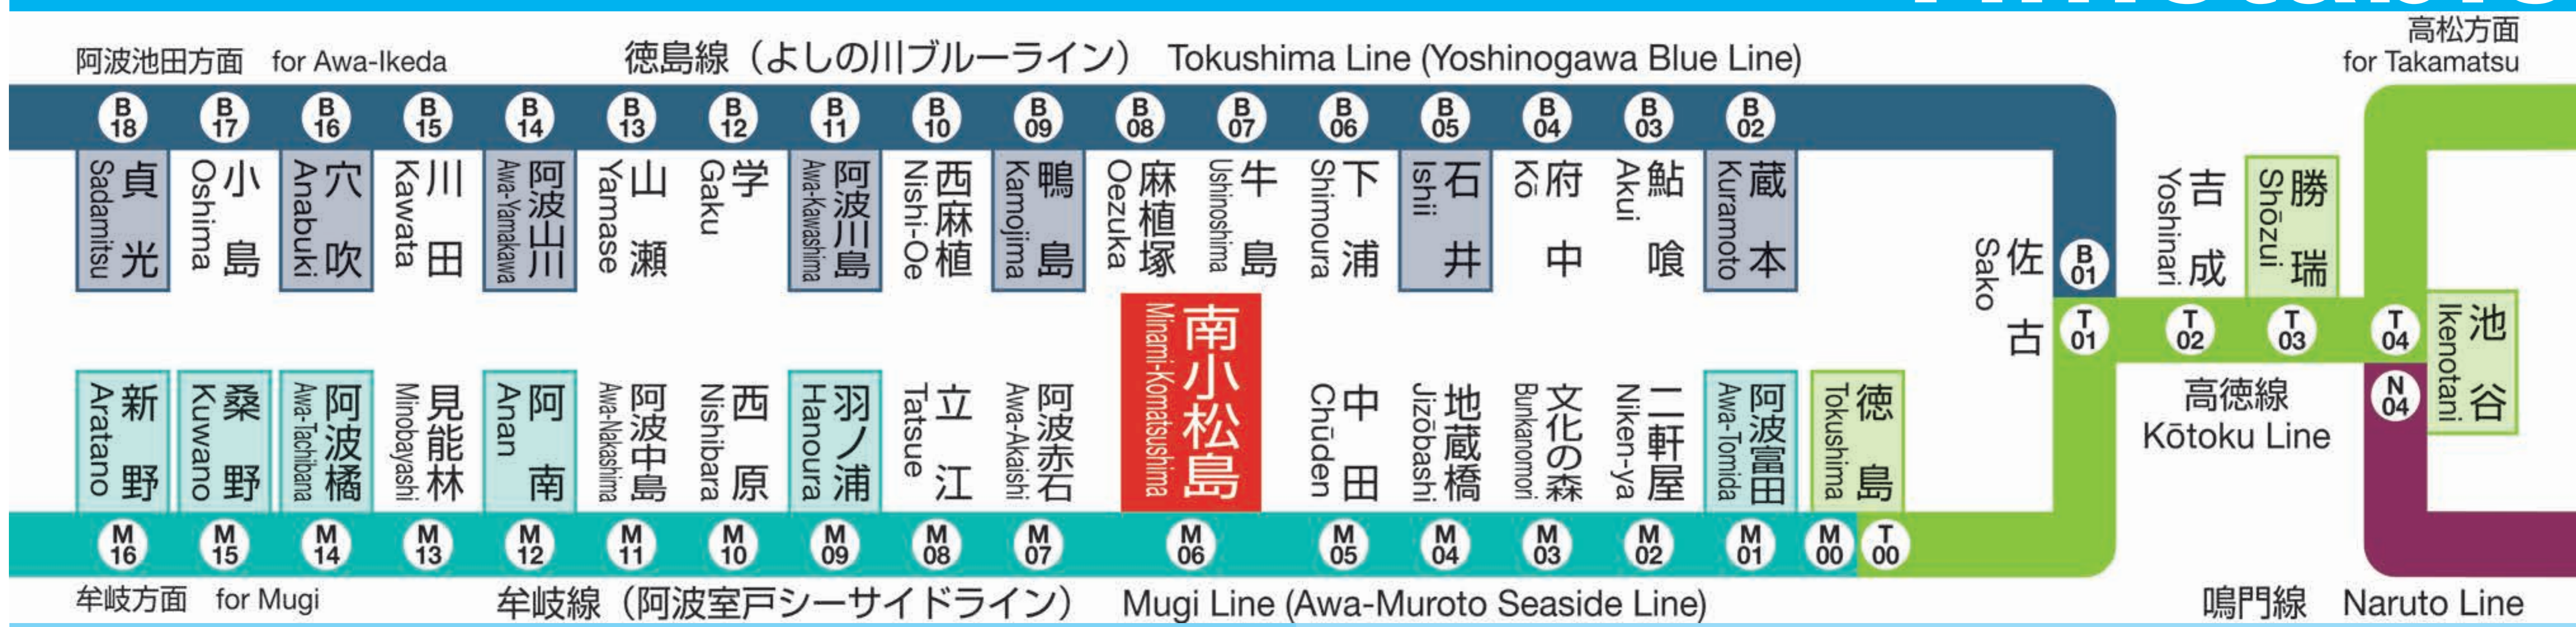

JR南小松島駅 M06

Minami-Komatsushima Station

発車時刻

Timetable

阿南 for Anan		牟岐 for Mugi		徳島 for Tokushima		高松 for Takamatsu	
方面				方面			
4				4			
5				5			
6	07 のりば			6	08 のりば		
7	07 のりば	39 のりば		7	08 のりば	25 のりば	41 のりば
8	12 のりば	45 のりば		8	00 のりば	39 のりば	
9	50 のりば			9	08 のりば	50 のりば	
10	20 のりば	50 のりば		10	20 のりば	50 のりば	
11	20 のりば	50 のりば		11	20 のりば	50 のりば	
12	20 のりば	50 のりば		12	20 のりば	50 のりば	
13	20 のりば	50 のりば		13	20 のりば	50 のりば	
14	20 のりば	50 のりば		14	20 のりば	50 のりば	
15	20 のりば	50 のりば		15	20 のりば	50 のりば	
16	20 のりば	50 のりば		16	20 のりば	50 のりば	
17	20 のりば	50 のりば		17	20 のりば	50 のりば	
18	20 のりば	50 のりば		18	20 のりば	50 のりば	
19	20 のりば	50 のりば		19	20 のりば	50 のりば	
20	20 のりば	51 のりば		20	20 のりば		
21	50 のりば			21	20 のりば		
22				22	25 のりば		
23	15 のりば			23			
0				0			
1				1			

列車運行情報 Train Status Information

열차 운행 정보 列车的运行信息 列车的运行资讯

列車の遅延・運休、走行位置に関する情報をお知らせします。

<https://www.jr-shikoku.co.jp/info/select/>

※予土線・牟岐線の列車走行位置情報は検索できません。

○列車の発車時刻やきっぷに関するお問い合わせは・・・
Please phone the number below for information about departure time of trains and tickets.

◆JR四国電話案内センター ショクニ
Tel. (0570) 00 - 4592
(8:00~19:00/年中無休)
※通話料がかかります

○お忘れ物や列車の運行状況等に関するお問い合わせは・・・
Please phone the number below for information about lost items, train status information, etc.

◆徳島駅
Tel. (088) 622 - 7935