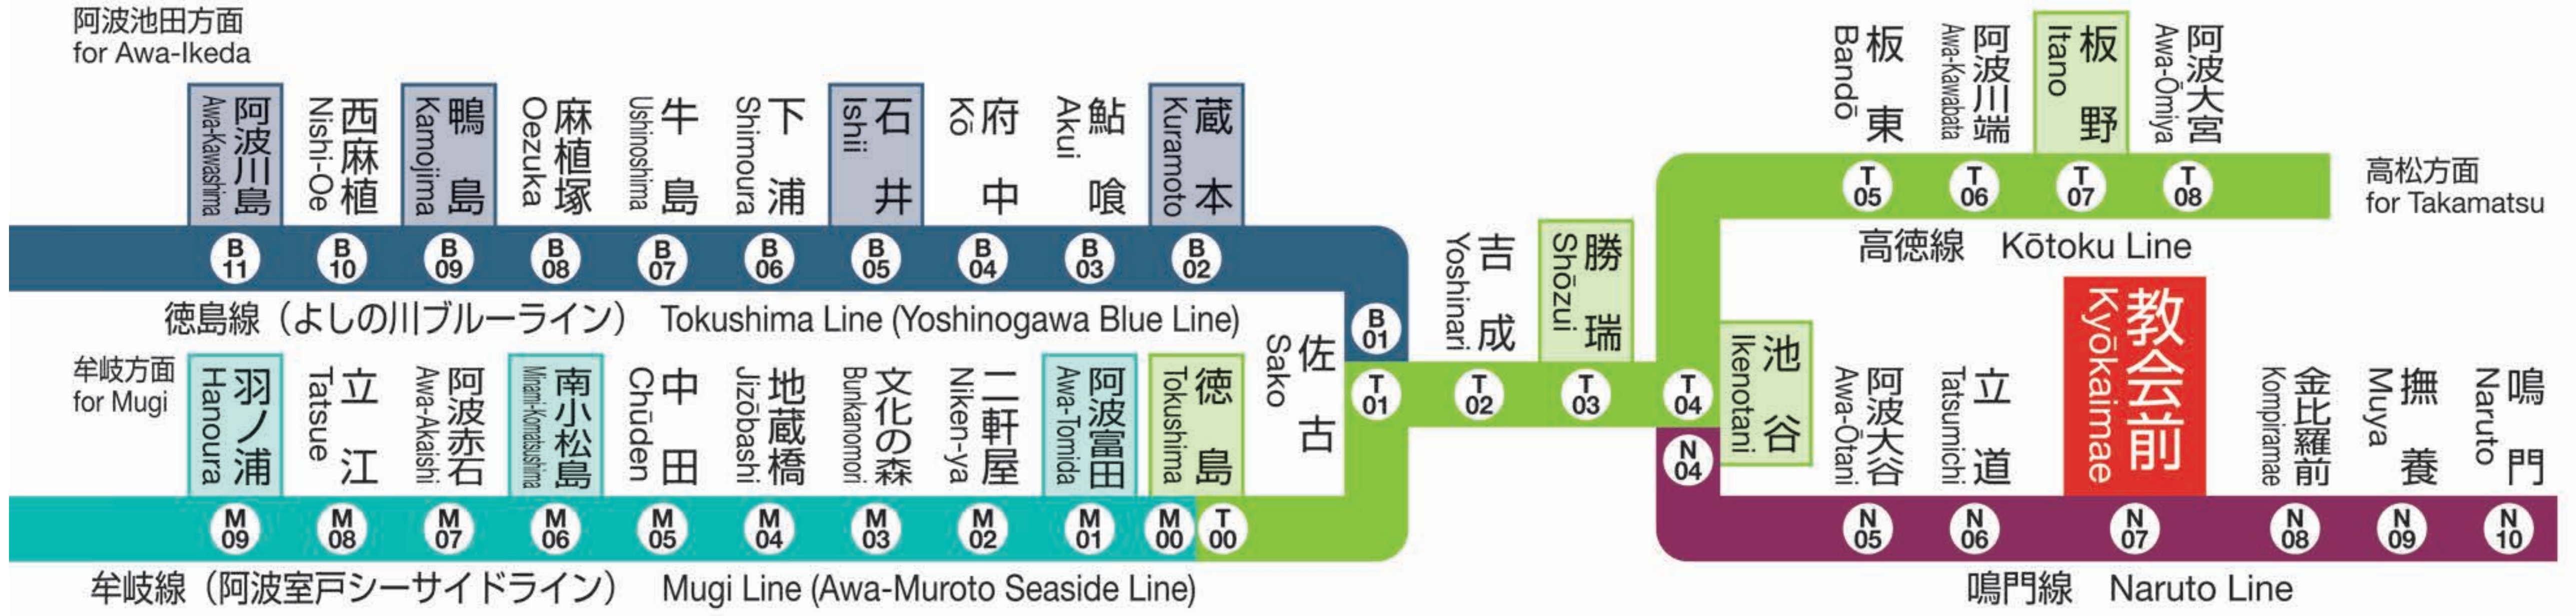

JR 教会前駅 N 07 Kyōkaimae Station

発車時刻

Timetable

池谷 for Ikenotani			徳島 for Tokushima			阿南 for Anan			方面			鳴門 for Naruto			方面		
4																	
5																	
6	41	桑野 Kuwano															
7	40	徳島 Tokushima										18	鳴門 Naruto				
8	22	徳島 Tokushima										00	鳴門 Naruto	53	鳴門 Naruto	ワンマン	
9	16	徳島 Tokushima	ワンマン									35	鳴門 Naruto				
10	08	徳島 Tokushima	ワンマン									29	鳴門 Naruto				
11	08	徳島 Tokushima	ワンマン									29	鳴門 Naruto				
12	08	徳島 Tokushima	ワンマン									29	鳴門 Naruto				
13	08	徳島 Tokushima	ワンマン									29	鳴門 Naruto				
14	08	徳島 Tokushima	ワンマン									29	鳴門 Naruto				
15	08	徳島 Tokushima	ワンマン									29	鳴門 Naruto				
16	08	徳島 Tokushima										29	鳴門 Naruto				
17	08	徳島 Tokushima										29	鳴門 Naruto				
18	08	徳島 Tokushima										29	鳴門 Naruto				
19	08	徳島 Tokushima										30	鳴門 Naruto				
20	08	徳島 Tokushima										32	鳴門 Naruto	ワンマン			
21	08	徳島 Tokushima	ワンマン														
22												02	鳴門 Naruto				
23												29	鳴門 Naruto				
0																	
1																	

列車運行情報 Train Status Information

열차 운행 정보 列车的运行信息 列车的运行资讯

列車の遅延・運休、走行位置に関する情報をお知らせします。
<https://www.jr-shikoku.co.jp/info/select/>

※予土線・牟岐線の列車走行位置情報は検索できません。

○列車の発車時刻やきっぷに関するお問い合わせは・・・
 Please phone the number below for information about departure time of trains and tickets.