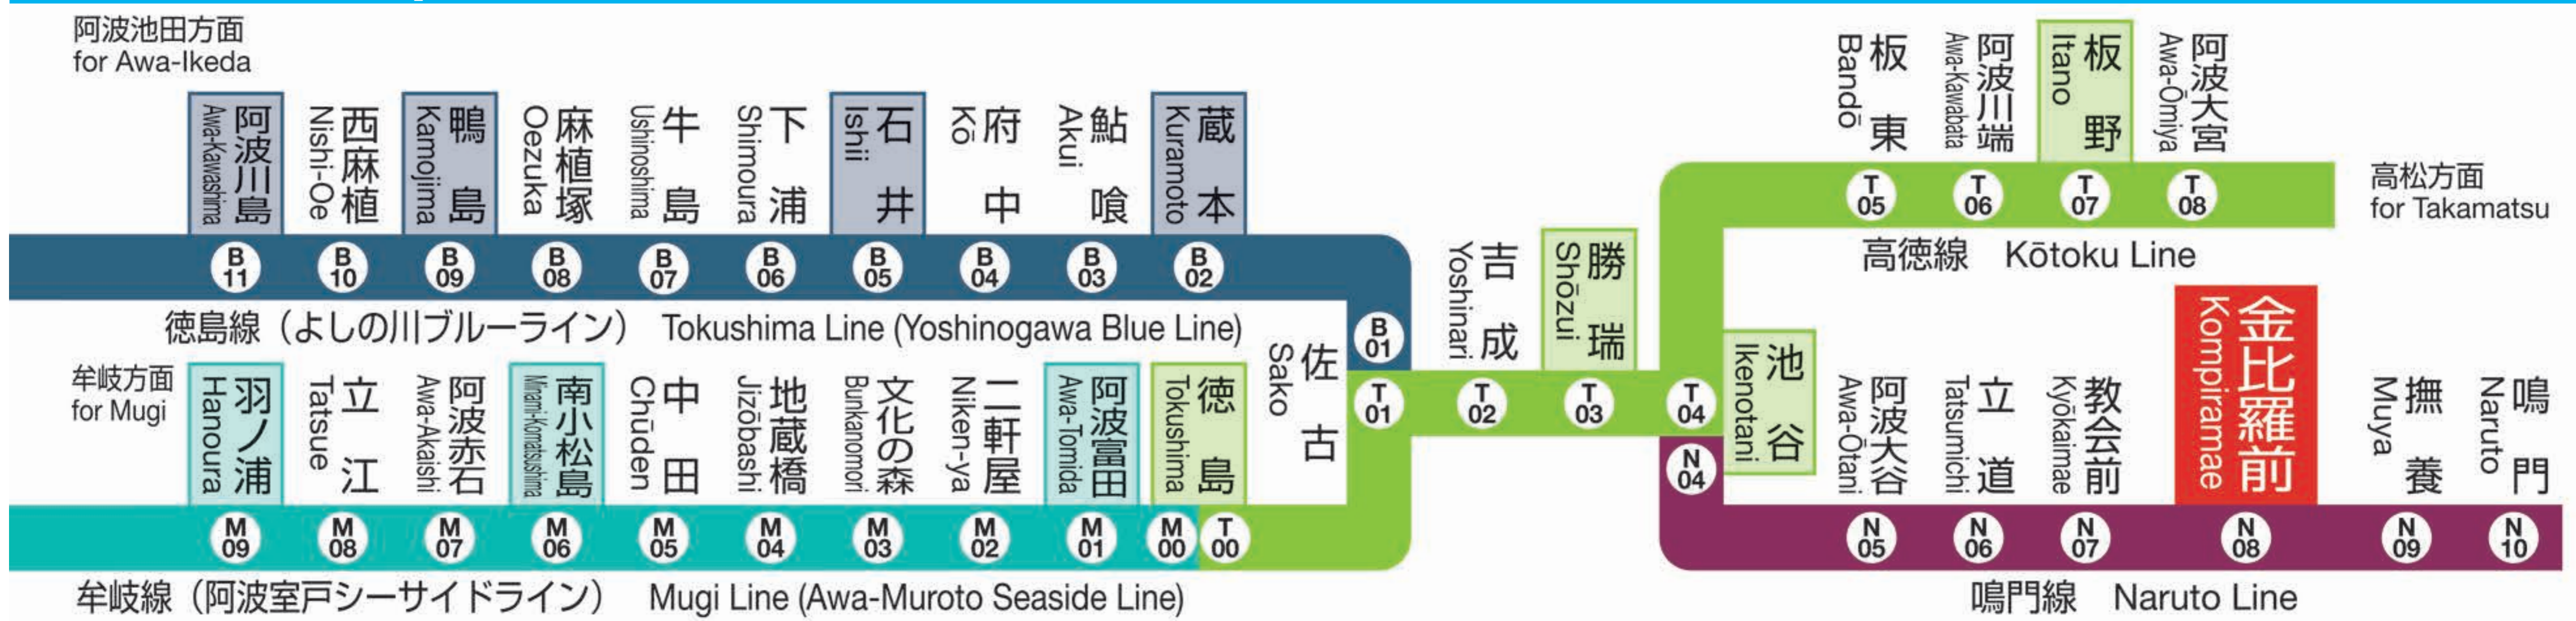

# JR 金比羅前駅 N08 発車時刻

## Kompiramae Station

# Timetable

池谷 for Ikenotani			徳島 for Tokushima			阿南 for Anan			方面	鳴門 for Naruto			方面
4									4				
5									5				
6	38								6				
7	38								7	20		土、休日運休	
8	20								8	03			55
9	13		ワンマン						9	37		ワンマン	
10	05		ワンマン						10	32		ワンマン	
11	05		ワンマン						11	32		ワンマン	
12	05		ワンマン						12	32		ワンマン	
13	05		ワンマン						13	32		ワンマン	
14	05		ワンマン						14	32		ワンマン	
15	05		ワンマン						15	32		ワンマン	
16	05		ワンマン						16	32		ワンマン	
17	05		ワンマン						17	32		ワンマン	
18	05		ワンマン						18	32		ワンマン	
19	05		ワンマン						19	32		ワンマン	
20	05		ワンマン						20	34		ワンマン	
21	05		ワンマン						21				
22									22	04			
23									23	32			
0									0				
1									1				