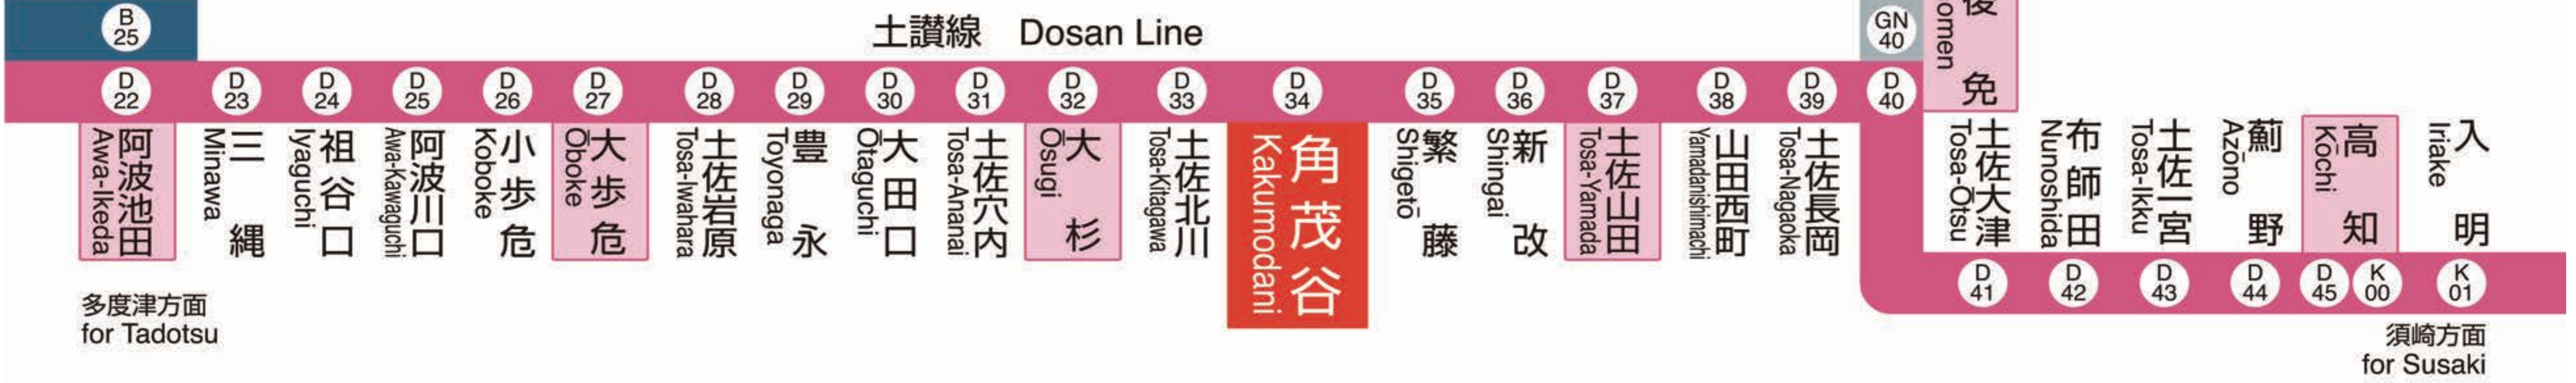

徳島線(よしの川ブルーライン)
Tokushima Line (Yoshinogawa Blue Line)
徳島方面
for Tokushima

土佐くろしお鉄道(ごめん・なはり線)
TOSA KUROSHIO RAILWAY COMPANY
Gomen-Nahari Line

安芸・奈半利方面
for Aki, Nahari

大歩危 for Ōboke		阿波池田 for Awa-Ikeda		方面		土佐山田 for Tosa-Yamada		高知 for Kōchi		方面	
4						4					
5						5					
6						6	41 停車駅注意	土佐山田 ワンマン			
7	39	阿波池田 ワンマン				7					
8						8	58	高知 ワンマン			
9						9					
10						10					
11						11					
12						12					
13						13					
14	03	阿波池田 ワンマン				14					
15						15	30	高知 ワンマン			
16						16					
17	16	阿波池田 ワンマン				17					
18						18	56	土佐山田 ワンマン			
19						19					
20	05	阿波池田 ワンマン				20					
21						21					
22						22					
23						23					
0						0					
1						1					

列車運行情報 Train Status Information
열차 운행 정보 列车的运行信息 列车的运行资讯

列車の遅延・運休、走行位置に関する情報をお知らせします。
<https://www.jr-shikoku.co.jp/info/select/>
※予土線・牟岐線の列車走行位置情報は表示できません。

○列車の発車時刻やきっぷに関するお問い合わせは・・・
Please phone the number below for information about departure time of trains and tickets.