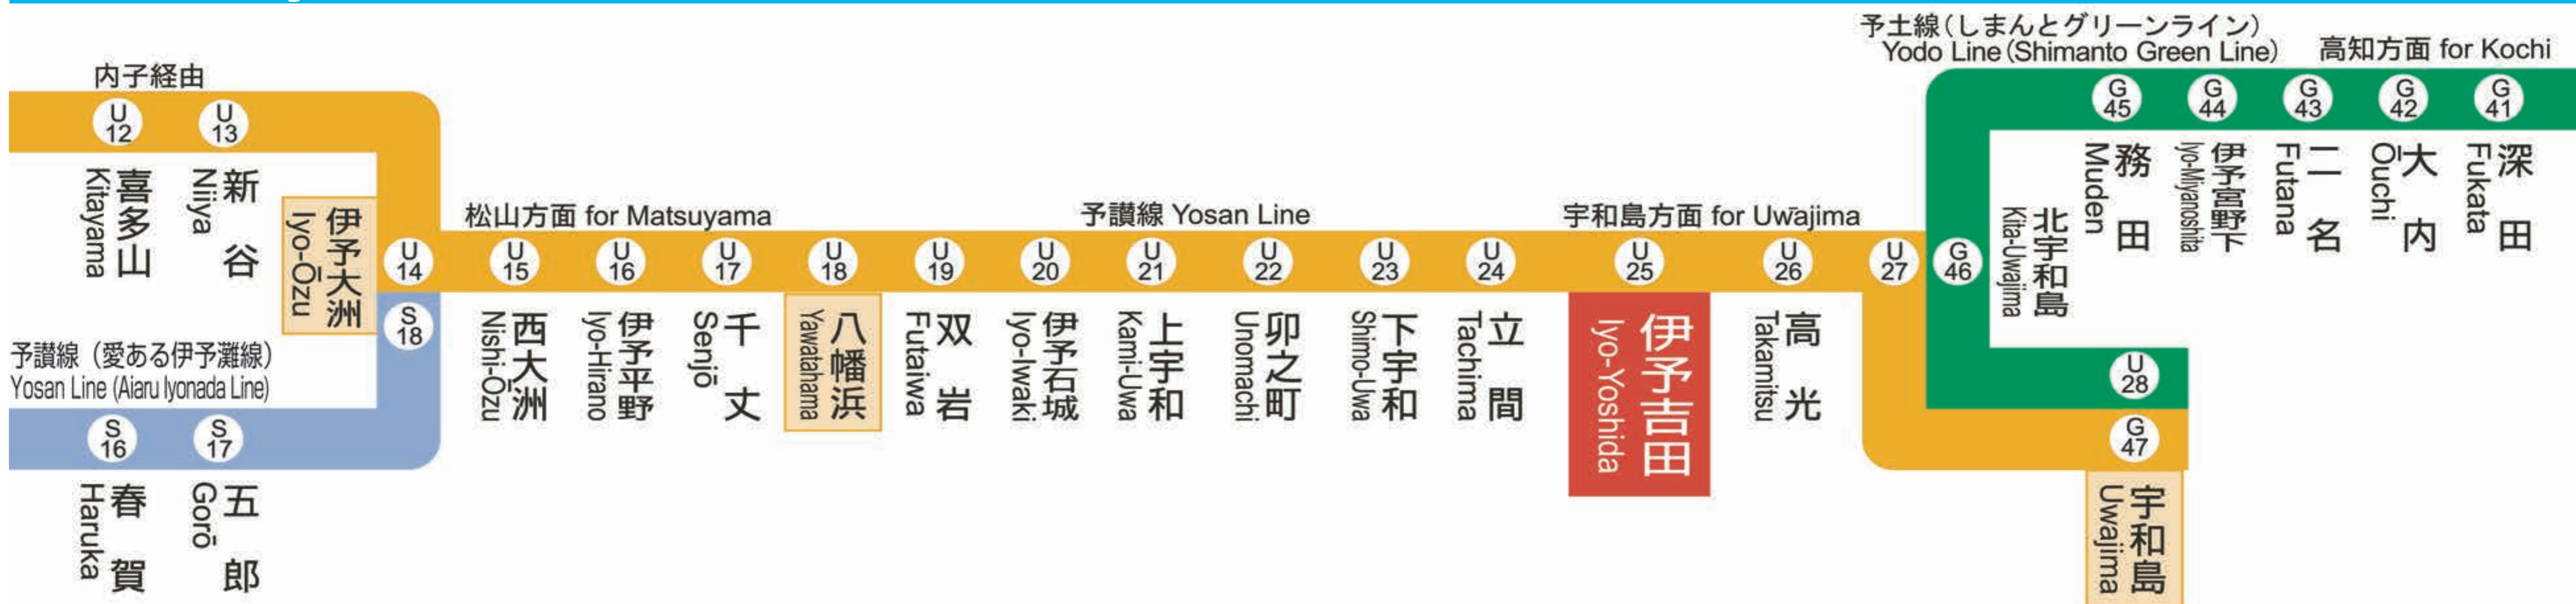

JR伊予吉田駅 U25

Iyo-Yoshida Station

発車時刻

Timetable

八幡浜 for Yawatahama			伊予大洲 for Iyo-Ozu			松山 for Matsuyama			方面	宇和島 for Uwajima			江川崎 for Ekawasaki			方面
4																
5	32															
6	25				46											
7	15				46					04		15		53		
8	57															
9	55												23			
10	55															
11	55															
12	25				55											
13	55															
14	25				55											
15	55															
16	25				55											
17	55															
18	25				55											
19	55															
20	31															
21	33															
22																
23																
0																
1																

列車運行情報 Train Status Information
열차 운행 정보 列车的运行信息 列車的運行資訊

列車の遅延・運休、走行位置に関する情報をお知らせします。
<https://www.jr-shikoku.co.jp/info/select/>
※予土線・牟岐線の列車走行位置情報は表示できません。

○列車の発車時刻やきっぷに関するお問い合わせは・・・
Please phone the number below for information about departure time of trains and tickets.

◆JR四国電話案内センター シコクニ
Tel. (0570) 00 - 4592
(8:00~19:00/年中無休)
※通話料がかかります

○お忘れ物や列車の運行状況等に関するお問い合わせは・・・
Please phone the number below for information about lost items, train status information, etc.

◆宇和島駅 U28 G47
Tel. (0895) 22 - 0175