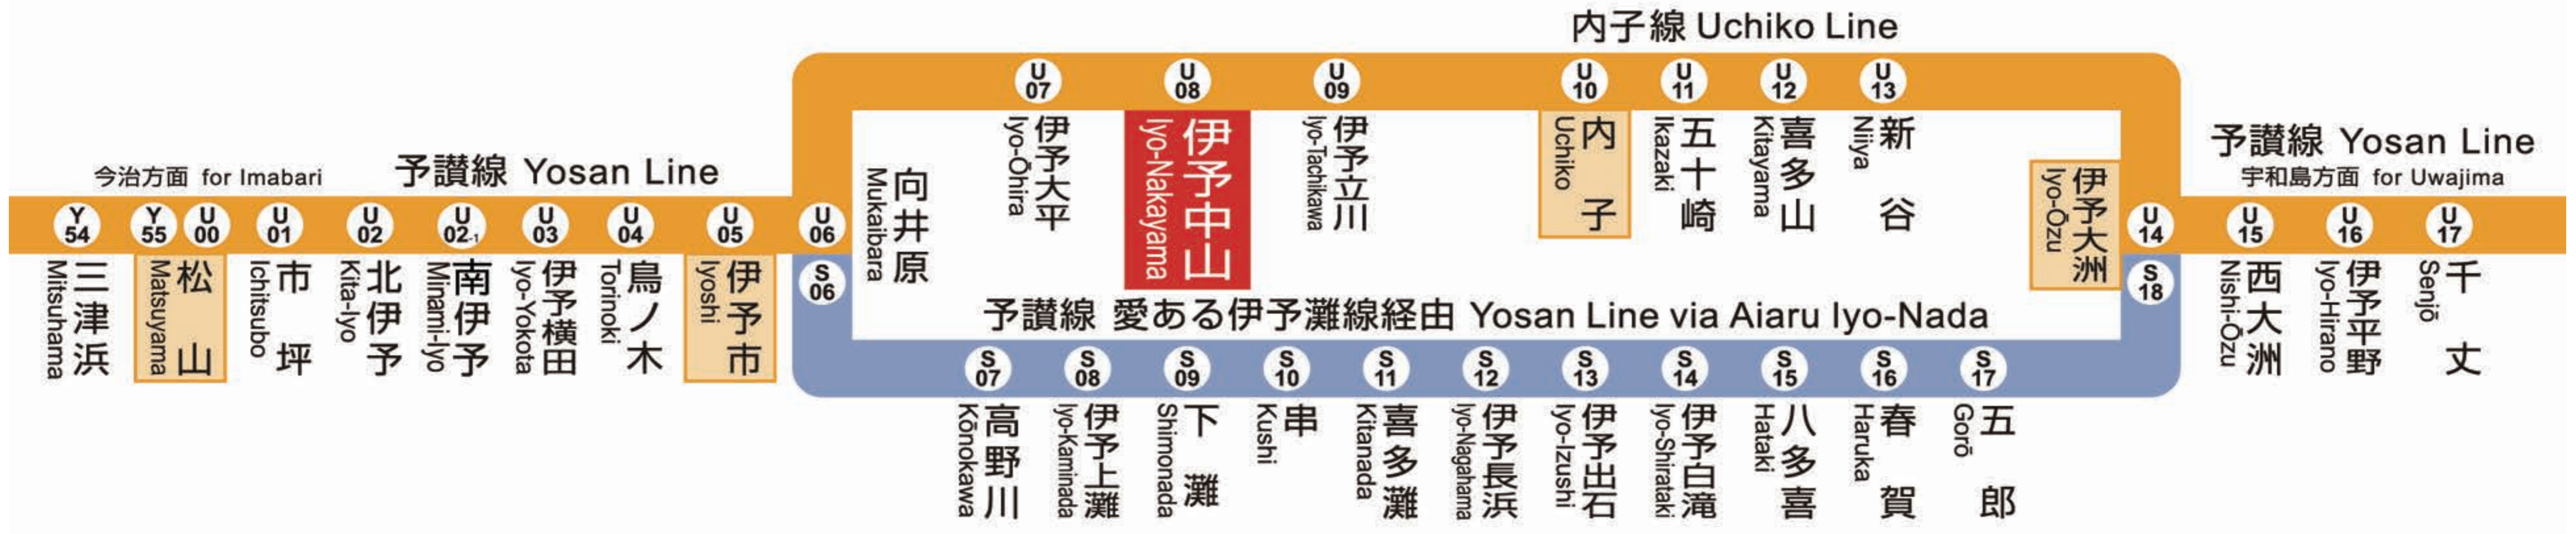

JR伊予中山駅 U08

Iyo-Nakayama Station

発車時刻

Timetable

伊予市 for Iyoshi			松山 for Matsuyama			今治 for Imabari			方面	内子 for Uchiko			伊予大洲 for Iyo-Ozu			宇和島 for Uwajima			方面
4																			
5																			
6	31									08									
7	07			43						00									
8	28			46						08									
9										38									
10	49									31									
11										31									
12	49									31									
13										31									
14	49									31									
15										31									
16	49									31									
17										31			48						
18	49									48									
19										31			48						
20																			
21	32									32									
22										19									
23																			
0																			
1																			

列車運行情報 Train Status Information

열차 운행 정보 列车的运行信息 列車的運行資訊

列車の遅延・運休、走行位置に関する情報をお知らせします。
<https://www.jr-shikoku.co.jp/info/select/>

※予土線・牟岐線の列車走行位置情報は表示できません。

○列車の発車時刻やきっぷに関するお問い合わせは・・・
 Please phone the number below for information about departure time of trains and tickets.