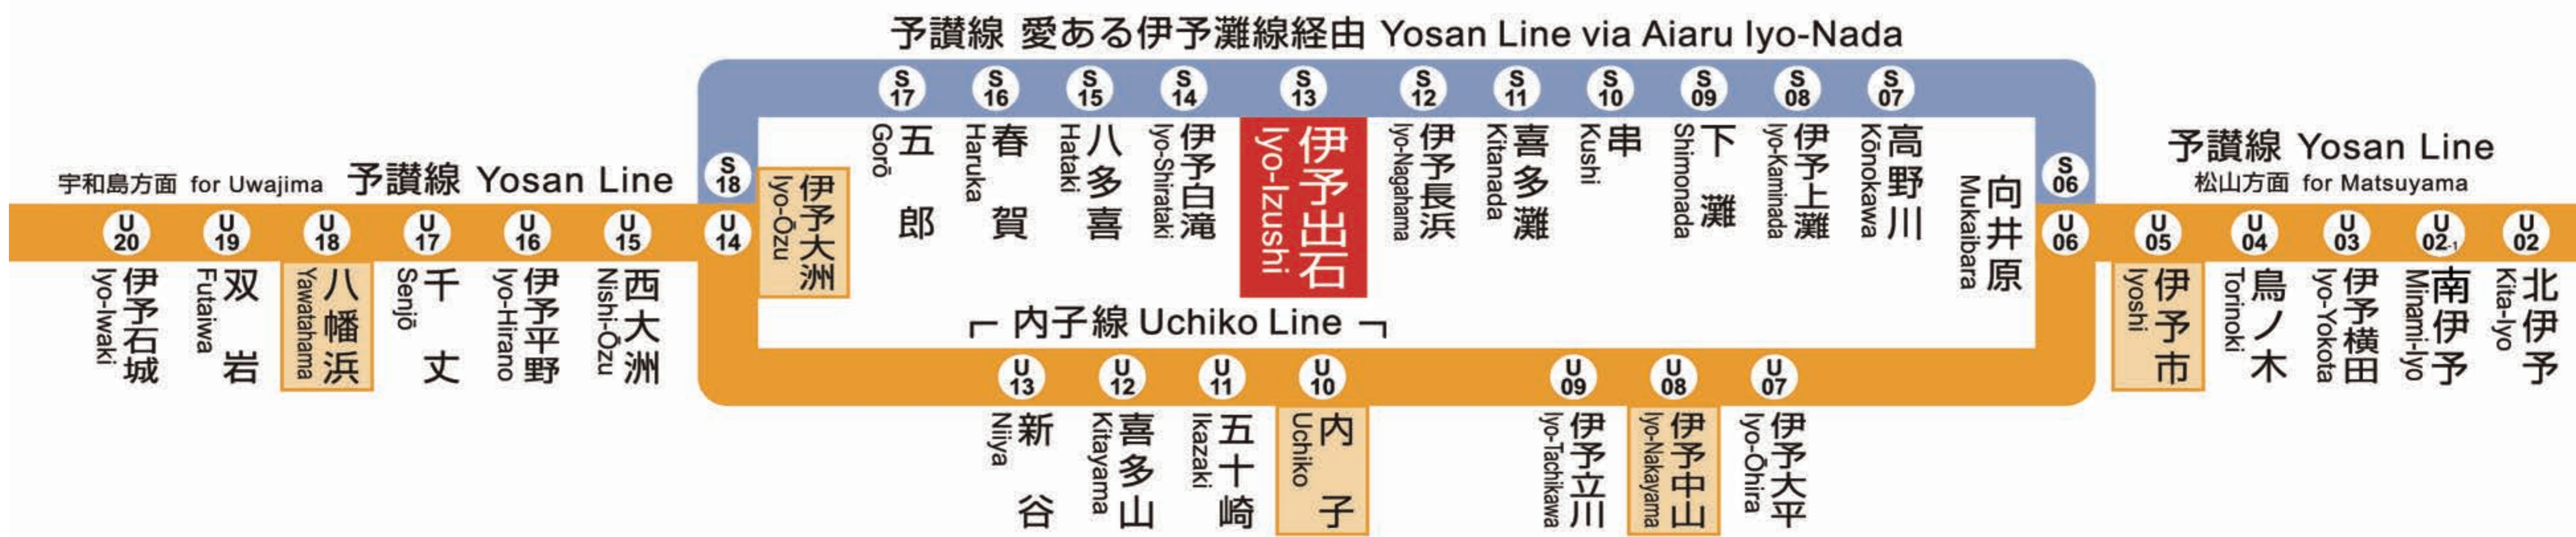

JR伊予出石駅 S13 Iyo-Izushi Station

発車時刻

Timetable

伊予大洲 for Iyo-Ozu			八幡浜 for Yawatahama			宇和島 for Uwajima			方面			伊予長浜 for Iyo-Nagahama			松山 for Matsuyama			方面		
4																				
5																				
6																				
7	22	宇和島 Uwajima																		
8	29	八幡浜 Yawatahama	ワンマン																	
9																				
10																				
11	01	八幡浜 Yawatahama	ワンマン																	
12	55	八幡浜 Yawatahama	ワンマン																	
13																				
14																				
15	22	八幡浜 Yawatahama	ワンマン																	
16	57	八幡浜 Yawatahama	ワンマン																	
17																				
18	57	八幡浜 Yawatahama																		
19																				
20	57	八幡浜 Yawatahama																		
21																				
22	48	伊予大洲 Iyo-Ozu	ワンマン																	
23																				
0																				
1																				

列車運行情報 Train Status Information
열차 운행 정보 列车的运行信息 列車的運行資訊

列車の遅延・運休、走行位置に関する情報をお知らせします。
<https://www.jr-shikoku.co.jp/info/select/>
※予土線・牟岐線の列車走行位置情報は表示できません。

○列車の発車時刻やきっぷに関するお問い合わせは・・・
Please phone the number below for information about departure time of trains and tickets.