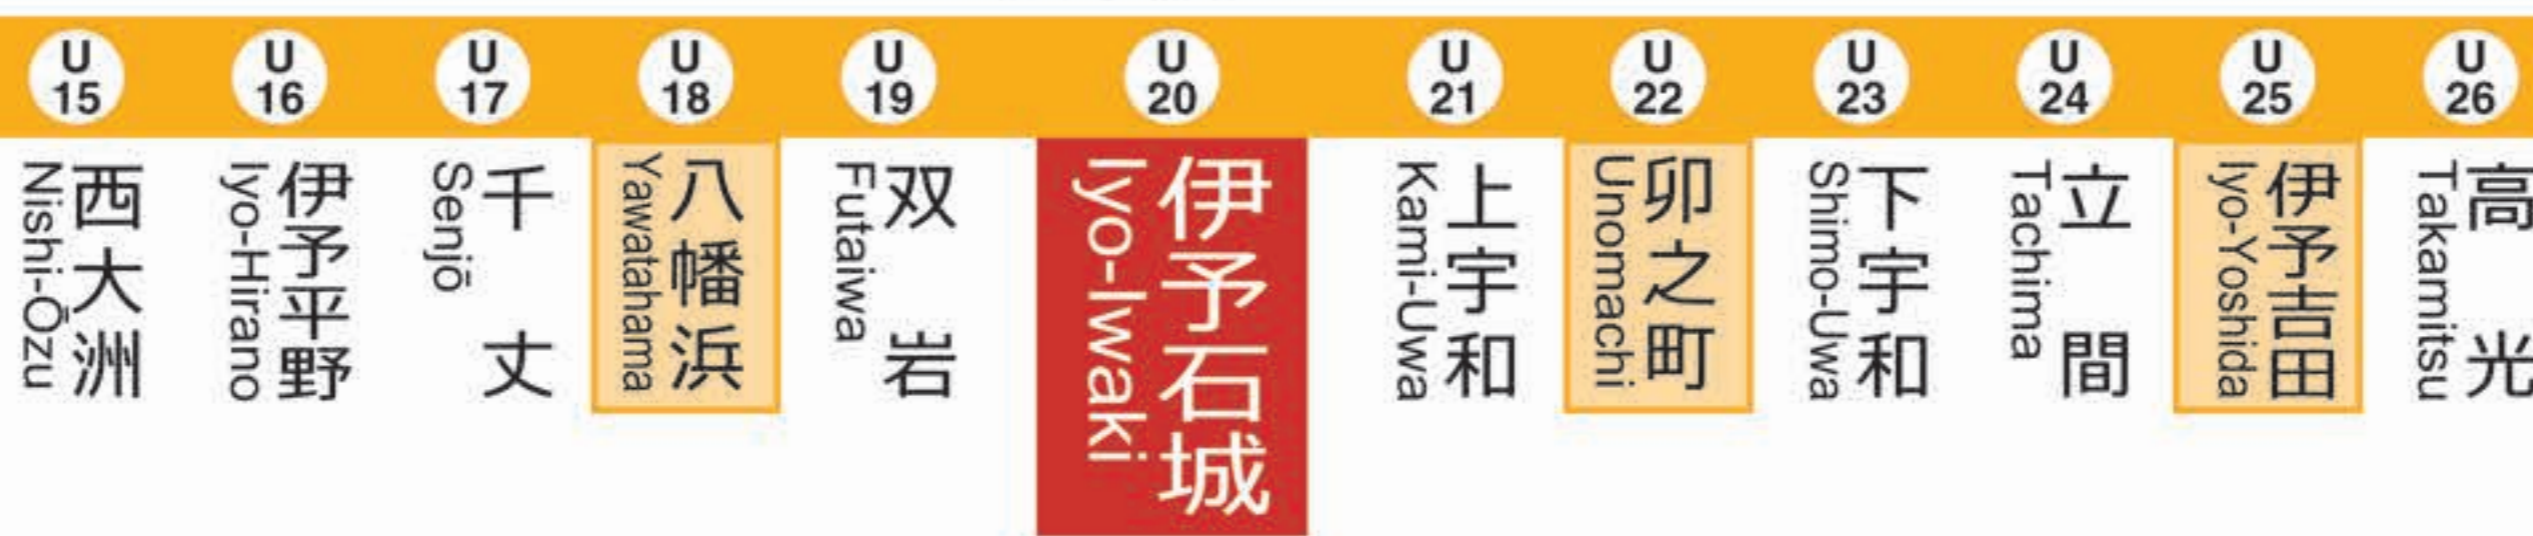

JR伊予石城駅 U20

Iyo-Iwaki Station

発車時刻

Timetable

予讃線 内子経由 Yosan Line via Uchiko

松山方面 for Matsuyama

内子線 Uchiko Line

予讃線 Yosan Line

北宇和島
Kai-Uwajima

予土線(しまんとグリーンライン)
Yodo Line (Shimanto Green Line)

窪川方面 for Kubokawa

予讃線 (愛ある伊予灘線) Yosan Line (Aiaru Iyonada Line)

八幡浜 for Yawatahama			内子 for Uchiko			松山 for Matsuyama			方面			卯之町 for Unomachi			宇和島 for Uwajima			方面				
4																						
5																						
6																						
7																						
8																						
9																						
10																						
11																						
12																						
13																						
14																						
15																						
16																						
17																						
18																						
19																						
20																						
21																						
22																						
23																						
0																						
1																						