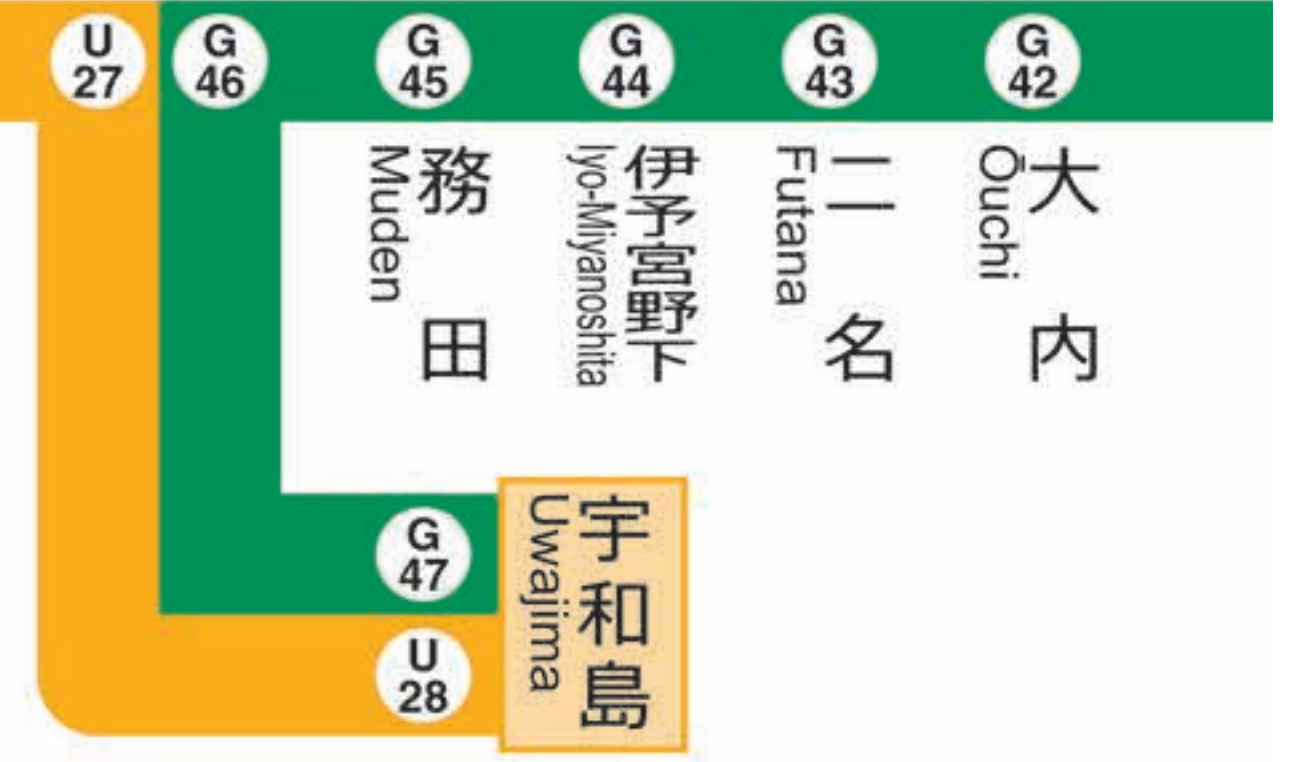

JR伊予石城駅 U20

Iyo-Iwaki Station

発車時刻

Timetable

予讃線 内子経由 Yosan Line via Uchiko

松山方面 for Matsuyama

内子線 Uchiko Line

予讃線 Yosan Line

北宇和島
Kai-Uwajima

予土線(しまんとグリーンライン)
Yodo Line (Shimanto Green Line)

窪川方面 for Kubokawa

予讃線 (愛ある伊予灘線) Yosan Line (Aiaru Iyonada Line)

八幡浜 for Yawatahama			内子 for Uchiko			松山 for Matsuyama			方面			卯之町 for Unomachi			宇和島 for Uwajima			方面				
4																						
5																						
6																						
7																						
8																						
9																						
10																						
11																						
12																						
13																						
14																						
15																						
16																						
17																						
18																						
19																						
20																						
21																						
22																						
23																						
0																						
1																						