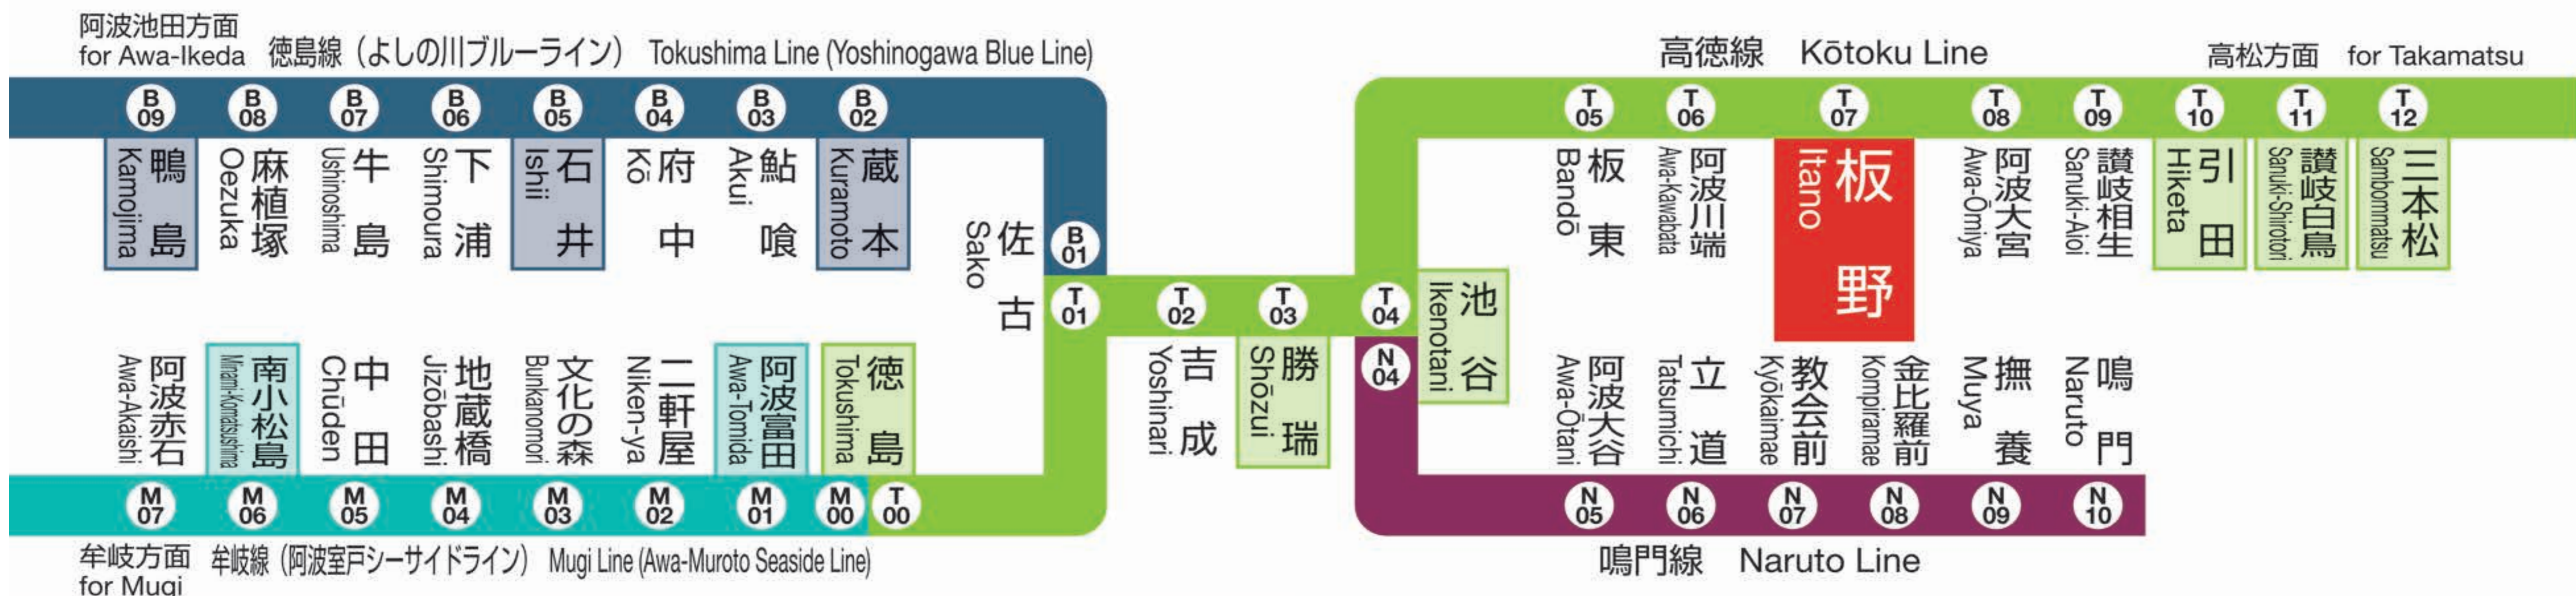

JR板野駅 T07 Itano Station

発車時刻

Timetable

徳島 for Tokushima		阿南 for Anan		方面	三本松 for Sambommatsu		屋島 for Yashima		高松 for Takamatsu		方面
4											
5	37 徳島 3 ワンマン				59 高松 3 Takamatsu						
6	49 徳島 2 ワンマン				18 高松 3 Takamatsu			36 高松 3 Takamatsu			
7	06 徳島 1 特急うずしお1号	20 徳島 1 のりば	58 徳島 1 特急うずしお3号		20 高松 2 Takamatsu						
8	11 徳島 2 ワンマン	42 徳島 1 ワンマン			42 高松 2 Takamatsu						
9	18 徳島 1 特急うずしお5号	39 徳島 3 ワンマン			39 高松 2 Takamatsu						
10	01 徳島 1 特急うずしお7号				39 高松 2 Takamatsu						
11	01 徳島 1 特急うずしお9号	39 徳島 3 ワンマン			39 高松 2 Takamatsu						
12	01 徳島 1 特急うずしお11号	39 徳島 3 ワンマン			39 高松 2 Takamatsu						
13	01 徳島 1 特急うずしお13号	39 徳島 1 ワンマン			01 高松 2 ワンマン			39 高松 2 Takamatsu			
14	01 徳島 1 特急うずしお15号				39 高松 2 Takamatsu						
15	01 徳島 1 特急うずしお17号	39 徳島 3 ワンマン			39 高松 2 Takamatsu						
16	01 徳島 1 特急うずしお19号	39 徳島 3 ワンマン			39 高松 2 Takamatsu						
17	01 徳島 1 特急うずしお21号	39 徳島 3 ワンマン			01 高松 3 Takamatsu			39 高松 2 Takamatsu			
18	01 徳島 1 特急うずしお23号	39 徳島 3 ワンマン			39 高松 2 Takamatsu						
19	02 徳島 1 特急うずしお25号	40 徳島 1 のりば			02 引田 2 Hiketa			40 高松 2 Takamatsu			
20	03 徳島 1 特急うずしお27号	42 徳島 3 ワンマン			42 高松 2 Takamatsu						
21	06 徳島 1 特急うずしお29号	39 徳島 3 ワンマン									
22	08 徳島 1 特急うずしお31号	38 徳島 1 のりば									
23	19 徳島 1 特急うずしお33号										
0											
1											

列車運行情報 Train Status Information

열차 운행 정보 列车的运行信息 列车的运行资讯

列車の遅延・運休、走行位置に関する情報をお知らせします。
<https://www.jr-shikoku.co.jp/info/select/>

※予土線・牟岐線の列車走行位置情報は検索できません。

○列車の発車時刻やきっぷに関するお問い合わせは・・・
 Please phone the number below for information about
 departure time of trains and tickets.