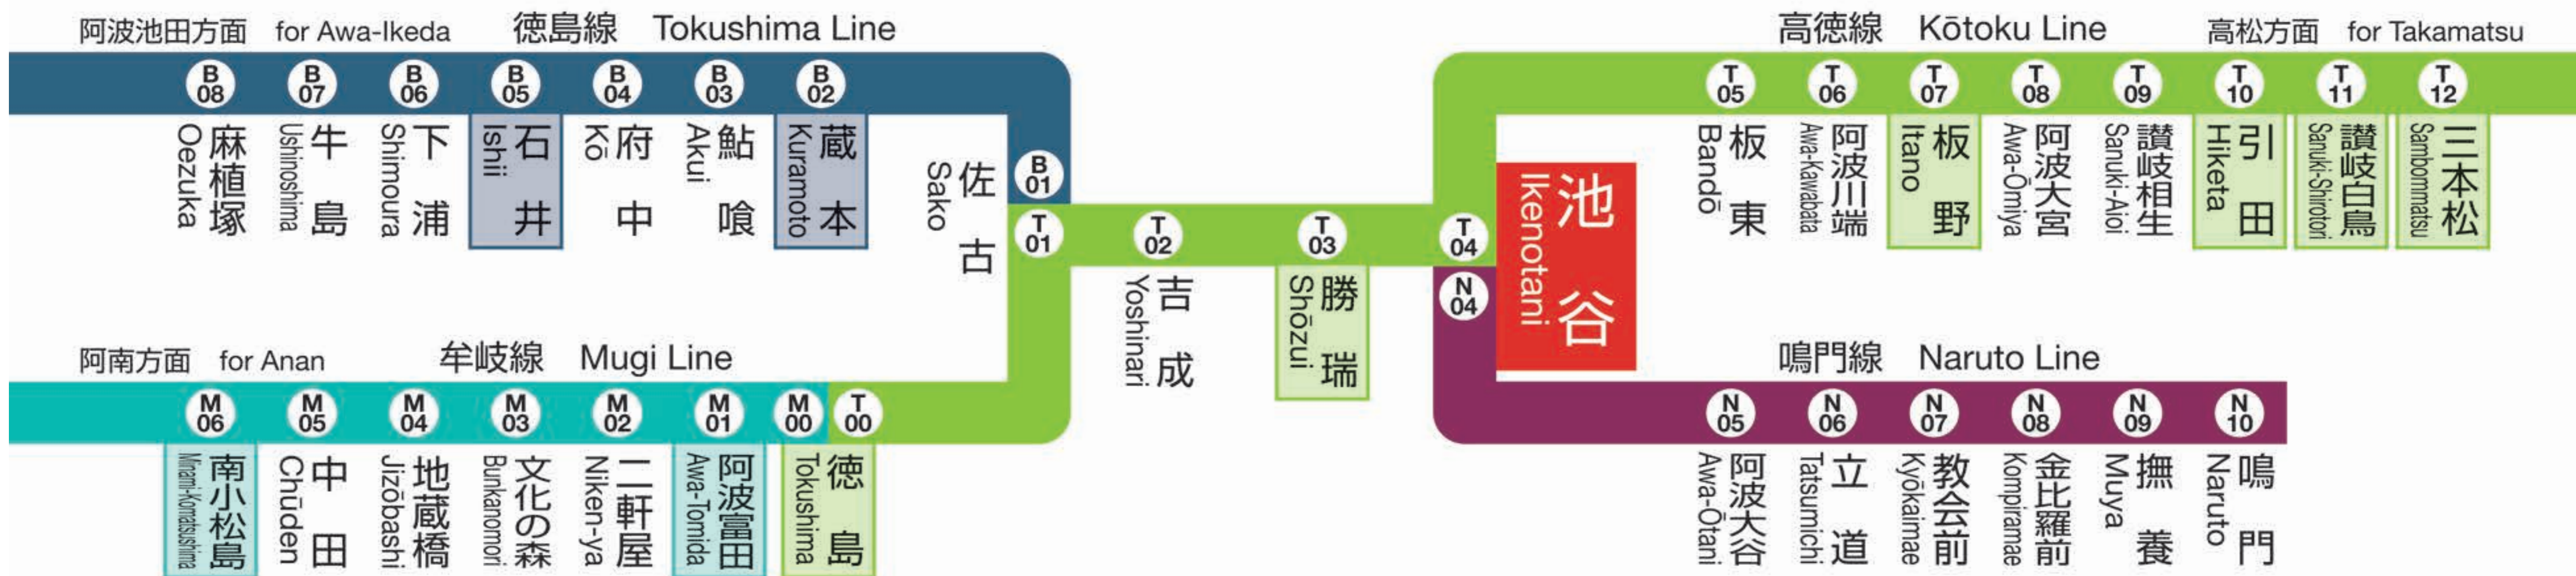

JR池谷駅 Ikenotani Station

発車時刻

Timetable

鳴門 for Naruto		徳島 for Tokushima		高松 for Takamatsu	
方面	方面	方面	方面	方面	方面
4		4		4	
5		5	53 徳島 1	5	52 高松 2
6		6	51 桑野 4	6	07 高松 2 24 高松 2
7	08 鳴門 4 51 鳴門 3	7	04 徳島 2 19 徳島 2 31 徳島 2 51 徳島 4	7	13 高松 2 19 板野 1
8	44 鳴門 3	8	05 徳島 2 22 徳島 1 44 徳島 4 52 徳島 1	8	36 高松 2
9	26 鳴門 3	9	24 徳島 2 33 徳島 4 50 徳島 1	9	03 板野 2 33 高松 2
10	20 鳴門 3	10	08 徳島 2 20 徳島 4 50 徳島 1	10	33 高松 2 43 板野 2
11	20 鳴門 3	11	08 徳島 2 20 徳島 4 50 徳島 1	11	33 高松 2 43 板野 2
12	20 鳴門 3	12	08 徳島 2 20 徳島 4 50 徳島 1	12	33 高松 2 43 高松 2
13	20 鳴門 3	13	08 徳島 2 20 徳島 4 50 徳島 1	13	33 高松 2
14	20 鳴門 3	14	08 徳島 2 20 徳島 4 50 徳島 1	14	33 高松 2 43 板野 2
15	20 鳴門 3	15	08 徳島 2 20 徳島 4 50 徳島 1	15	33 高松 2 43 板野 2
16	20 鳴門 3	16	08 徳島 2 20 徳島 4 50 徳島 1	16	33 高松 2 43 高松 2
17	20 鳴門 3	17	08 徳島 2 20 徳島 4 50 徳島 1	17	33 高松 2 43 板野 2
18	20 鳴門 3	18	08 徳島 2 20 徳島 4 50 徳島 1	18	33 高松 2 43 引田 2
19	20 鳴門 3	19	20 徳島 4 50 徳島 1	19	43 板野 2
20	23 鳴門 3	20	09 徳島 2 23 徳島 4 53 徳島 1	20	
21	52 鳴門 3	21	12 徳島 2 20 徳島 4 50 徳島 2	21	19 板野 2
22		22	14 徳島 2 52 徳島 2	22	44 板野 2
23	20 鳴門 3	23		23	
0		0		0	
1		1		1	

列車運行情報 Train Status Information
 열차 운행 정보 列车的运行信息 列车的运行资讯

列車の遅延・運休、走行位置に関する情報をお知らせします。
<https://www.jr-shikoku.co.jp/info/select/>
 ※予土線・牟岐線の列車走行位置情報は検索できません。

○列車の発車時刻やきっぷに関するお問い合わせは・・・
 Please phone the number below for information about departure time of trains and tickets.

◆JR四国電話案内センター ショクニ
 Tel. (0570) 00 - 4592
 (8:00~19:00/年中無休)
 ※通話料がかかります

○お忘れ物や列車の運行状況等に関するお問い合わせは・・・
 Please phone the number below for information about lost items, train status information, etc.

◆徳島駅 T00 M00
 Tel. (088) 622 - 7935