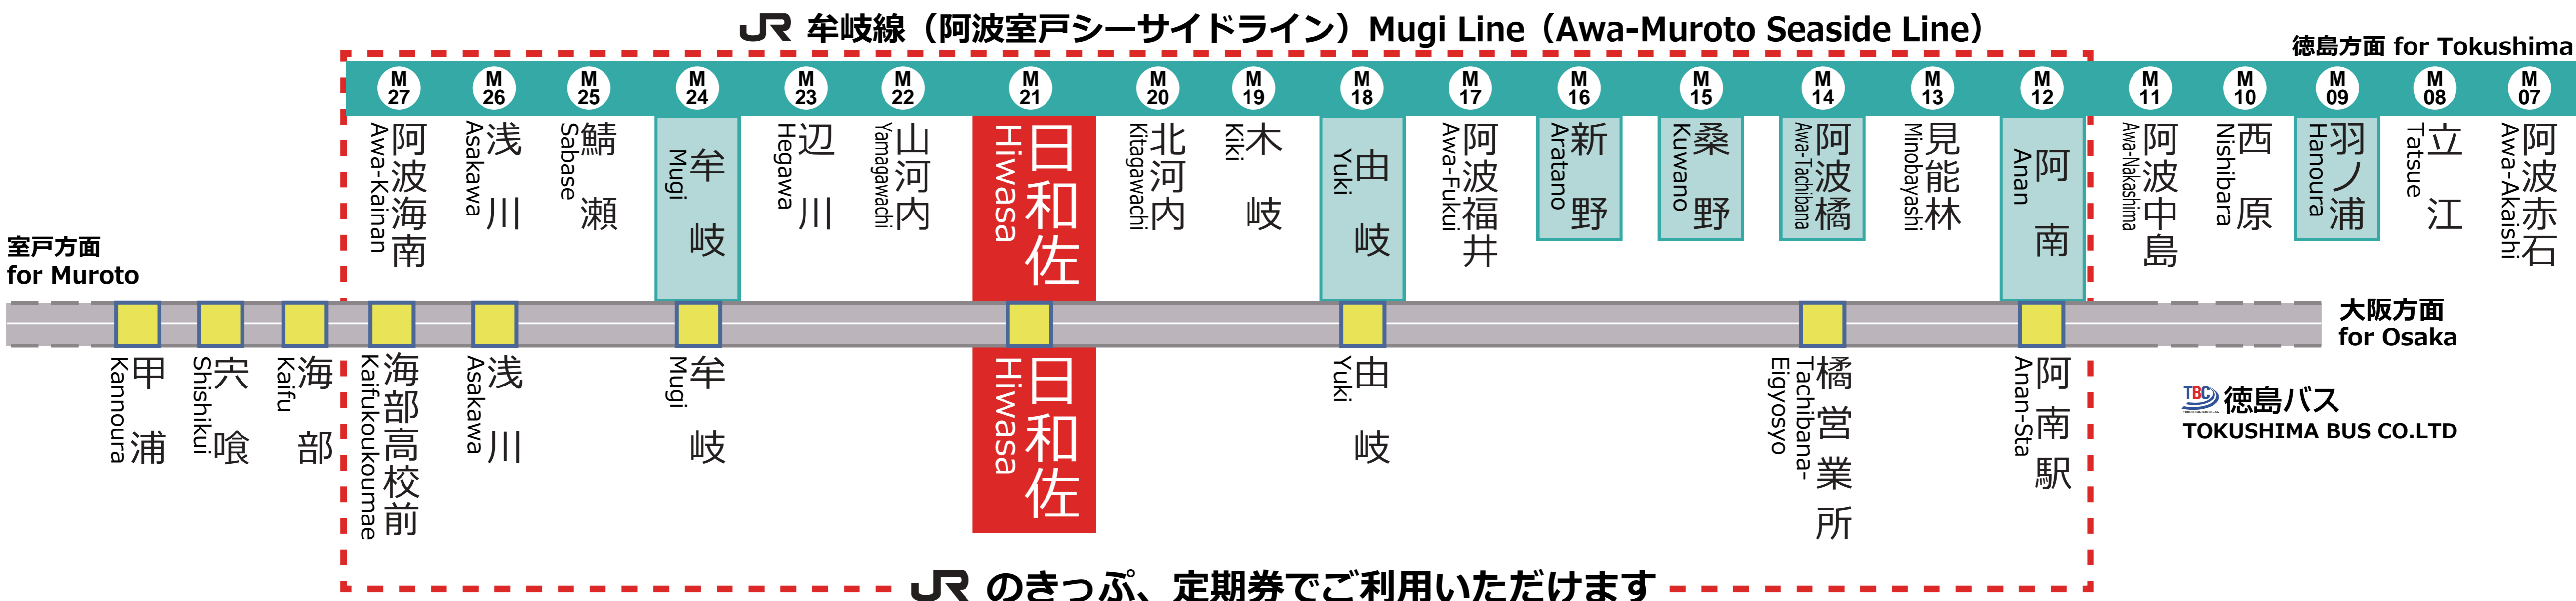

JR日和佐駅 M21
Hiwasa Station
徳島バス日和佐

徳島バス 発車時刻表

Timetable

徳島バス(株)が運行する高速バス「室戸・生見・阿南大阪線」の以下の便は一部区間内(阿南駅～甲浦間)で乗り降りができます。そのうち、 の区間(阿南駅～海部高校前)では、JRのきっぷ、定期券がご利用いただけます。牟岐線と併せてご利用ください。

牟岐 for Mugi		阿波海南 for Awa-Kainan		海部高校前経由 室戸 for Muroto		海部高校前経由 生見 for Ikumi		方面		阿南 for Anan		徳島 for Tokushima		阿南経由 大阪 for Osaka		方面	
JR				TBC 徳島バス				JR				TBC 徳島バス					
5								5	58	鳴門 2							
6								6	50	徳島 2							
7	31	阿波海南 1	ワンマン					7	31	徳島 2							
8	25	牟岐 1	ワンマン					8						52	阿南経由大阪		
9								9	13	穴吹 2	ワンマン						
10						35	海部高校前経由生見	10	43	徳島 2							
11	06	阿波海南 1	ワンマン					11									
12								12	43	板野 2	ワンマン						
13	06	阿波海南 1	ワンマン			10	海部高校前経由生見	13						27	阿南経由大阪		
14								14	43	徳島 2	ワンマン						
15	06	阿波海南 1	ワンマン					15						57	阿南経由大阪		
16						35	海部高校前経由室戸	16	43	徳島 2	ワンマン						
17	06	阿波海南 1	ワンマン					17									
18	02	牟岐 1	ワンマン					18	02	鳴門 2	ワンマン						
19	02	牟岐 1	ワンマン					19	02	板野 2	ワンマン						
20	34	牟岐 1	ワンマン					20									
21								21	20	徳島 2	ワンマン						
22								22									
23	06	牟岐 1	ワンマン					23									

2025.03.15 改正 (JR四国)、2024.03.16 改正 (徳島バス)

JRをご利用のお客様へ

列車運行情報 Train Status Information
열차 운행 정보 列车的运行信息 列车的运行资讯

列車の遅延・運休、走行位置に関する情報をお知らせします。
<https://www.jr-shikoku.co.jp/info/select/>

※予土線・牟岐線の列車走行位置情報は表示できません。

◆阿南駅 M12
Tel. (0884) 22 - 0147

TBC 徳島バスをご利用のお客様へ

徳島バス(株)が運行する高速バス「室戸・生見・阿南大阪線」の一部の便では阿南～甲浦間で乗り降りができます。そのうち下記停留所間ではJRきっぷ、定期券をご利用いただけます。
停留所：阿南駅、橋営業所(注)、由岐、日和佐、牟岐、浅川、海部高校前(注:橋営業所は阿波橋駅から約1.5km離れています)

※高速バスの座席に空きがある場合に限りです。
※JRきっぷ(普通乗車券)に加え、定期乗車券、回数乗車券、団体乗車券、特別企画乗車券が対象になります。
※現金でバスをご利用いただく場合はバスの正規運賃が必要になります。
※列車やバスの遅延により、乗り換えできない場合があります。
※共同経営区間外にバスを乗り越し利用される際は、バス運賃が別途必要となります。乗り越しの際は、バス乗務員にお声掛けの上、現金での精算をお願いいたします。

徳島バスHP: <https://www.tokubus.co.jp/highwaybus/ananosaka/>