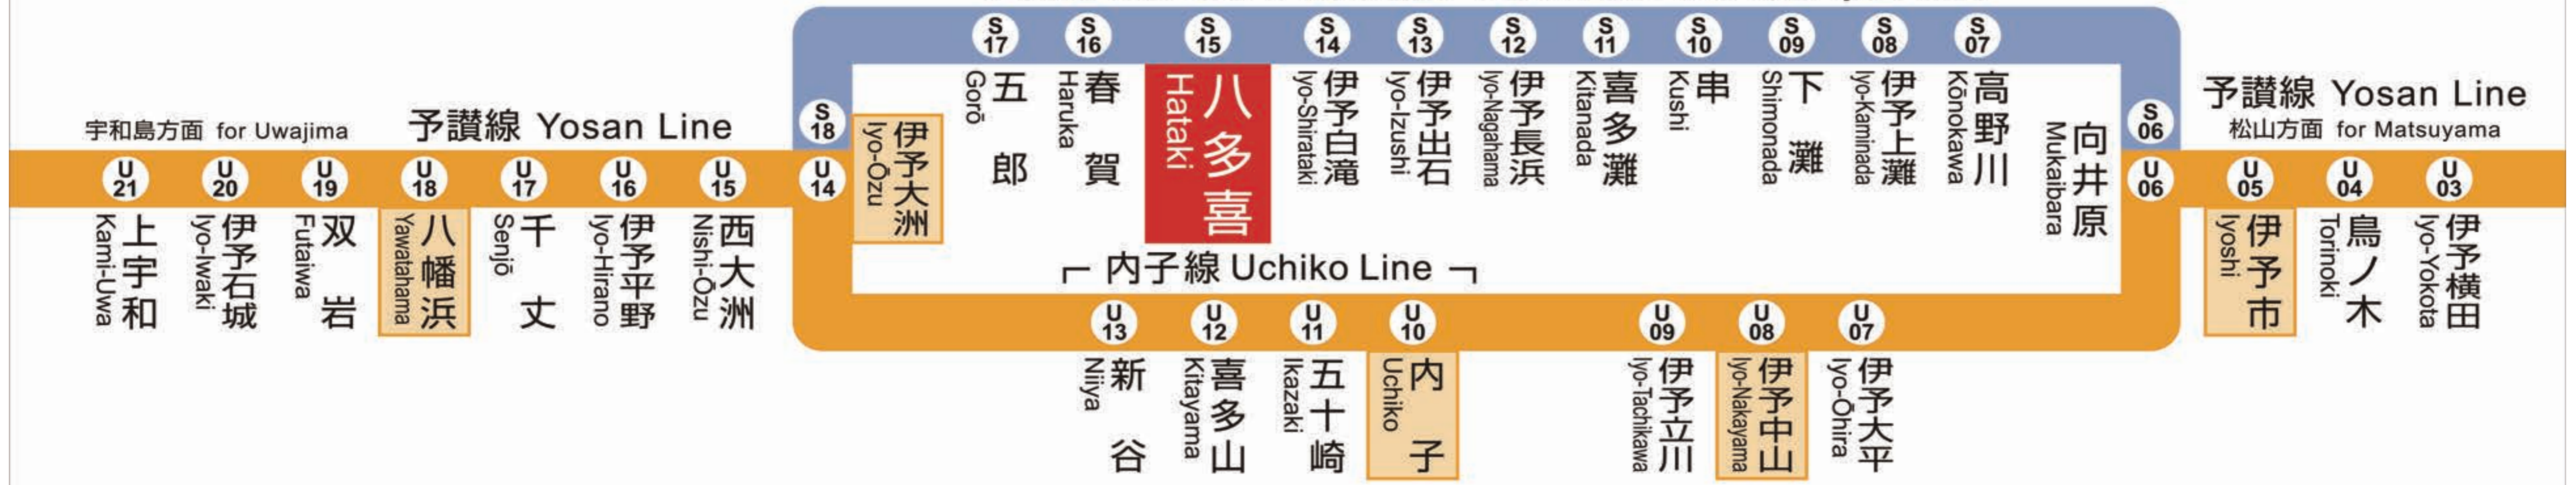

予讃線 愛ある伊予灘線経由 Yosan Line via Aiaru Iyo-Nada

伊予大洲 for Iyo-Ozu			八幡浜 for Yawatahama			宇和島 for Uwajima			方面	伊予長浜 for Iyo-Nagahama			松山 for Matsuyama			方面
4																
5																
6												14	松山			
7	31	宇和島										7	03	伊予市		
8	38	八幡浜										8	10	松山		
9																
10												10	41	松山		
11	15	八幡浜														
12												12	35	松山		
13	05	八幡浜														
14												14	37	松山		
15	31	八幡浜														
16												16	34	松山		
17	08	八幡浜														
18												18	30	松山		
19	06	八幡浜														
20																
21	18	八幡浜										21	10	伊予市		
22	57	伊予大洲														
23																
0																
1																

列車運行情報 Train Status Information

열차 운행 정보 列车的运行信息 列車的運行資訊

列車の遅延・運休、走行位置に関する情報をお知らせします。
<https://www.jr-shikoku.co.jp/info/select/>

※予土線・牟岐線の列車走行位置情報は表示できません。

○列車の発車時刻やきっぷに関するお問い合わせは・・・
 Please phone the number below for information about departure time of trains and tickets.