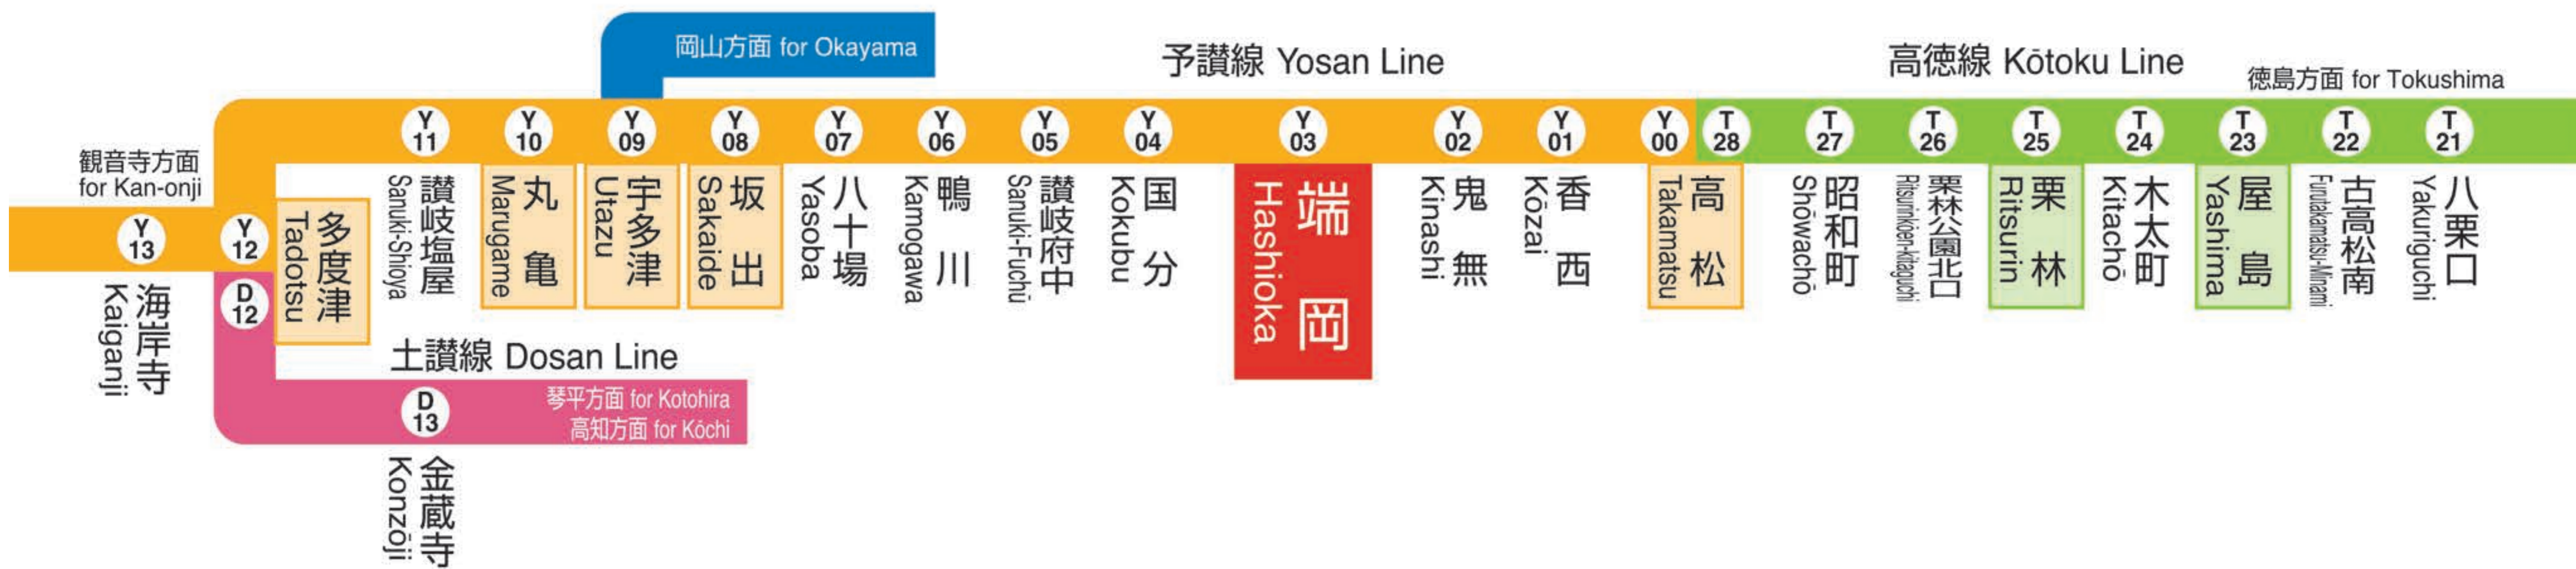

JR 端岡駅 Hashioka Station

発車時刻

Timetable

多度津 for Tadotsu			観音寺 for Kan-onji			琴平 for Kotohira			方面	高松 for Takamatsu			方面								
4	44	岡山							4												
5	54	琴平							5	41	高松										
6	24	琴平							6	28	高松										
7	04	観音寺	23	琴平		56	観音寺		7	03	高松	13	高松	36	高松	43	高松	48	高松	53	高松
8	10	琴平	33	琴平					8	17	高松	29	高松	54	高松						
9	12	観音寺	14	琴平		50	琴平		9	18	高松	58	高松								
10	21	観音寺	39	琴平					10	15	高松	45	高松	55	高松						
11	04	多度津	21	観音寺		39	琴平		11	27	高松										
12	21	観音寺	39	琴平					12	10	高松	26	高松	40	高松						
13	04	多度津	21	観音寺		39	琴平		13	09	高松	25	高松								
14	21	観音寺	39	琴平					14	09	高松	25	高松	39	高松						
15	04	観音寺	21	観音寺		39	琴平		15	09	高松	25	高松	40	高松						
16	04	多度津	21	観音寺		36	琴平		16	09	高松	18	高松	25	高松	48	高松				
17	04	観音寺	21	観音寺		36	琴平		17	09	高松	25	高松	41	高松						
18	05	観音寺	10	琴平	21	伊予西条		39	琴平	18	10	高松	28	高松							
19	07	観音寺	21	琴平		39	多度津		19	11	高松	27	高松	42	高松						
20	06	琴平	21	観音寺		37	琴平		20	23	高松	57	高松								
21	07	伊予西条	36	琴平		53	観音寺		21	25	高松	45	高松								
22	20	琴平	35	岡山		45	観音寺		22	15	高松										
23	44	多度津							23	17	高松	39	高松								
0									0	11	高松	45	高松								
1									1												

列車運行情報 Train Status Information

열차 운행 정보 列车的运行信息 列车的运行资讯

列車の遅延・運休、走行位置に関する情報をお知らせします。
<https://www.jr-shikoku.co.jp/info/select/>

※予土線・牟岐線の列車走行位置情報は表示できません。

○列車の発車時刻やきっぷに関するお問い合わせは・・・
 Please phone the number below for information about departure time of trains and tickets.