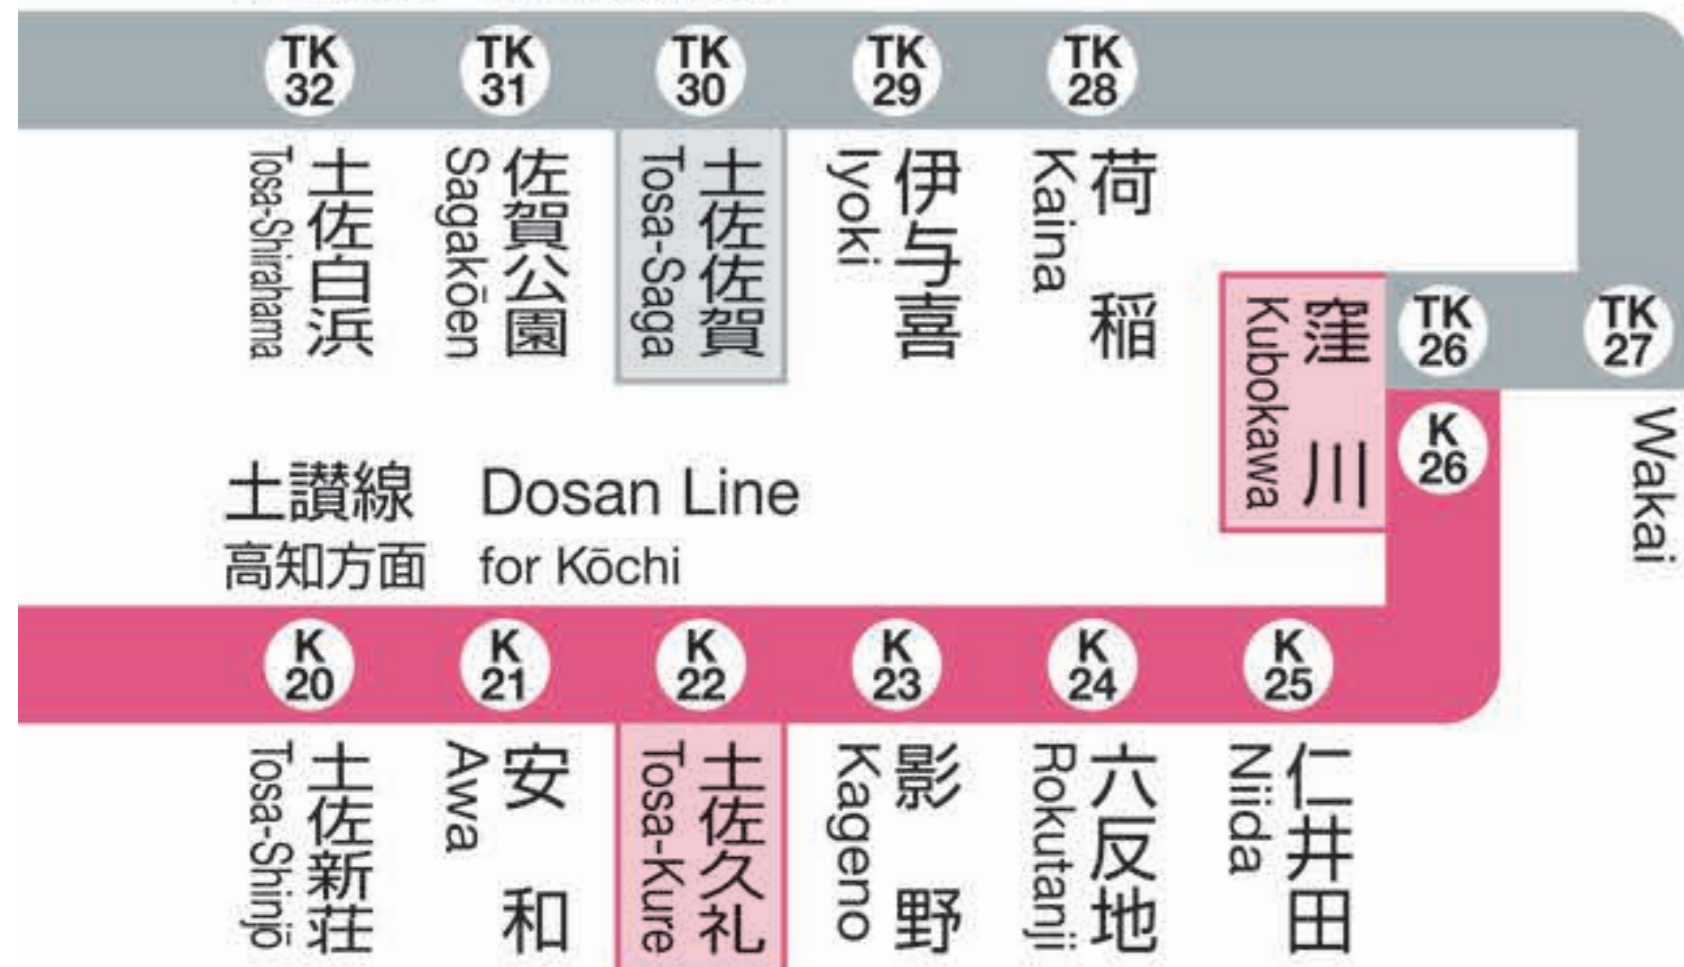

土佐くろしお鉄道 (中村・宿毛線)

中村方面 for Nakamura

予土線 (しまんとグリーンライン)
Yodo Line (Shimanto Green Line)

宇和島方面 for Uwajima

窪川 for Kubokawa		方面	江川崎 for Ekawasaki	宇和島 for Uwajima	方面
4			4		
5			5		
6			6	37	江川崎 ワンマン
7	19	窪川 ワンマン	7		
8			8		
9			9		
10	54	窪川 ワンマン	10	31	宇和島 ワンマン
11			11		
12			12		
13			13		
14	44	窪川 ワンマン	14	10	宇和島 ワンマン
15			15		
16			16		
17			17		
18	49	窪川 ワンマン	18	33	宇和島 ワンマン
19			19		
20			20		
21			21		
22			22		
23			23		
0			0		
1			1		

列車運行情報 Train Status Information

열차 운행 정보 列车的运行信息 列车的运行资讯

列車の遅延・運休、走行位置に関する情報をお知らせします。

<https://www.jr-shikoku.co.jp/info/select/>

※予土線・牟岐線の列車走行位置情報は表示できません。

○列車の発車時刻やきっぷに関するお問い合わせは・・・
Please phone the number below for information about departure time of trains and tickets.