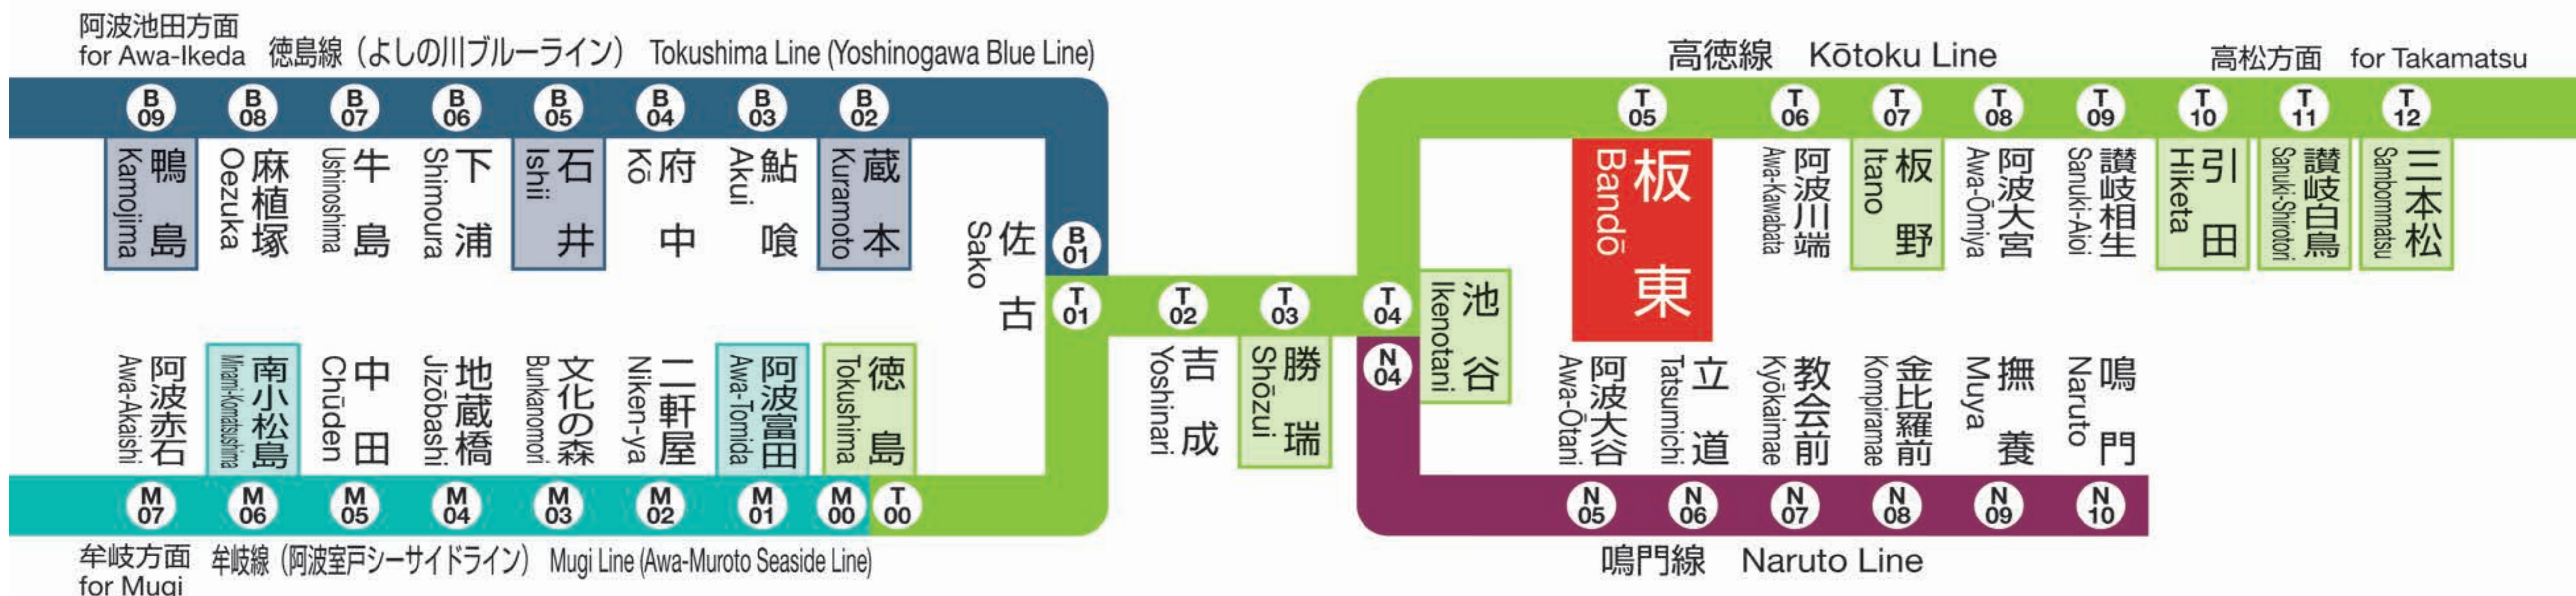

JR 板東駅 T05 Bandō Station

発車時刻

Timetable

徳島 for Tokushima		阿南 for Anan		方面		三本松 for Sambommatsu		高松 for Takamatsu		方面	
4						4					
5	45	徳島 1 ワンマン				5					
6	58	徳島 1 ワンマン				6	10	高松 1 ワンマン		28	高松 1 ワンマン
7	27	徳島 1 ワンマン				7	27	板野 2 ワンマン			
8	18	徳島 1 ワンマン	49	徳島 1 ワンマン		8					
9	47	徳島 1 ワンマン				9	07	板野 1 ワンマン			
10						10	47	板野 1 ワンマン			
11	47	徳島 1 ワンマン				11	47	板野 2 ワンマン			
12	47	徳島 1 ワンマン				12	47	高松 2 ワンマン			
13	47	徳島 1 ワンマン				13					
14						14	47	板野 1 ワンマン			
15	47	徳島 1 ワンマン				15	47	板野 2 ワンマン			
16	47	徳島 1 ワンマン				16	47	高松 2 ワンマン			
17	47	徳島 1 ワンマン				17	47	板野 2 ワンマン			
18	47	徳島 1 ワンマン				18	47	引田 2 ワンマン			
19	47	徳島 1 ワンマン				19	47	板野 2 ワンマン			
20	49	徳島 1 ワンマン				20					
21	47	徳島 1 ワンマン				21	23	板野 1 ワンマン			
22	48	徳島 2 ワンマン				22	48	板野 1 ワンマン			
23						23					
0						0					
1						1					

列車運行情報 Train Status Information

열차 운행 정보 列车的运行信息 列車的運行資訊

列車の遅延・運休、走行位置に関する情報をお知らせします。
https://www.jr-shikoku.co.jp/info/select/

※予土線・牟岐線の列車走行位置情報は検索できません。

○列車の発車時刻やきっぷに関するお問い合わせは・・・
Please phone the number below for information about departure time of trains and tickets.

◆JR四国電話案内センター ショクニ
Tel. (0570) 00 - 4592
(8:00~19:00/年中無休)
※通話料がかかります

○お忘れ物や列車の運行状況等に関するお問い合わせは・・・
Please phone the number below for information about lost items, train status information, etc.

◆徳島駅 T00 M00
Tel. (088) 622 - 7935