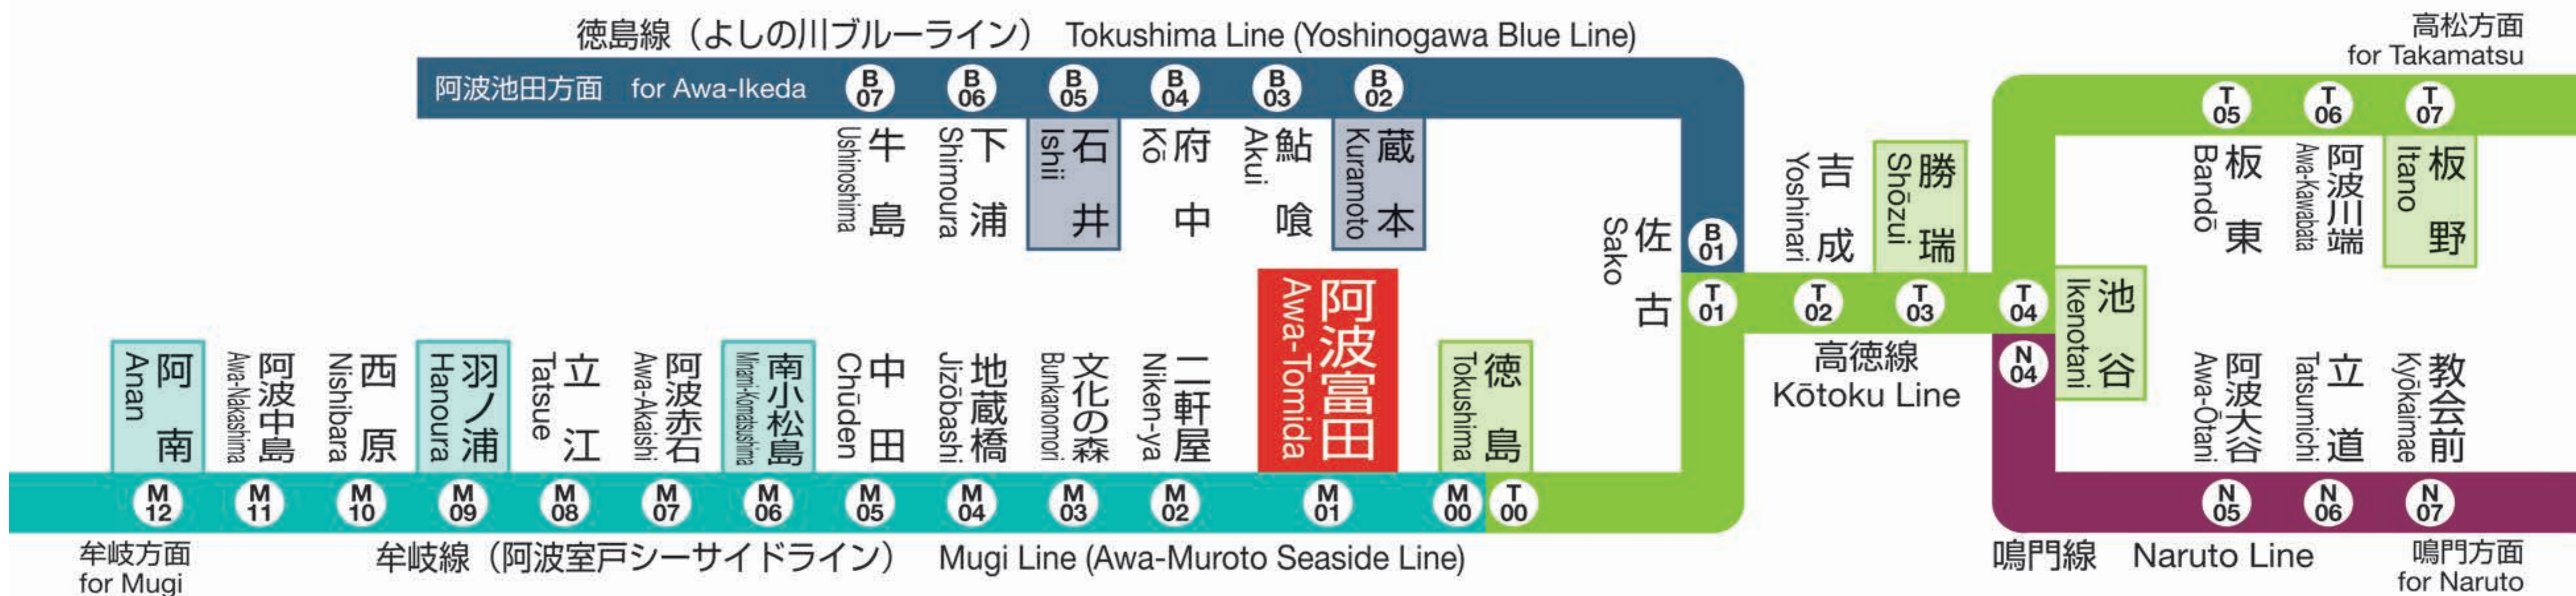

JR 阿波富田駅 M01

Awa-Tomida Station

発車時刻

Timetable

阿南 for Anan		牟岐 for Mugi		徳島 for Tokushima		高松 for Takamatsu	
方面				方面			
4				4			
5	48			5			
6	49			6	26		
7	20		55	7	26	48	
8	27			8	04	20	55
9	33			9	26		
10	03		33	10	09	39	
11	03		33	11	09	39	
12	03		33	12	09	39	
13	03		33	13	09	39	
14	03		33	14	09	39	
15	03		33	15	09	39	
16	03		33	16	09	39	
17	03		33	17	09	39	
18	03		33	18	09	39	
19	03		33	19	09	39	
20	03		33	20	09	39	
21	33			21	39		
22	58			22	42		
23				23			
0				0			
1				1			

列車運行情報 Train Status Information

열차 운행 정보 列车的运行信息 列車的運行資訊

列車の遅延・運休、走行位置に関する情報をお知らせします。
<https://www.jr-shikoku.co.jp/info/select/>

※予土線・牟岐線の列車走行位置情報は検索できません。

○列車の発車時刻やきっぷに関するお問い合わせは・・・
 Please phone the number below for information about departure time of trains and tickets.

◆JR四国電話案内センター ショクニ
 Tel. (0570) 00 - 4592
 (8:00~19:00/年中無休)
 ※通話料がかかります

○お忘れ物や列車の運行状況等に関するお問い合わせは・・・
 Please phone the number below for information about lost items, train status information, etc.

◆徳島駅 T00 M00
 Tel. (088) 622 - 7935