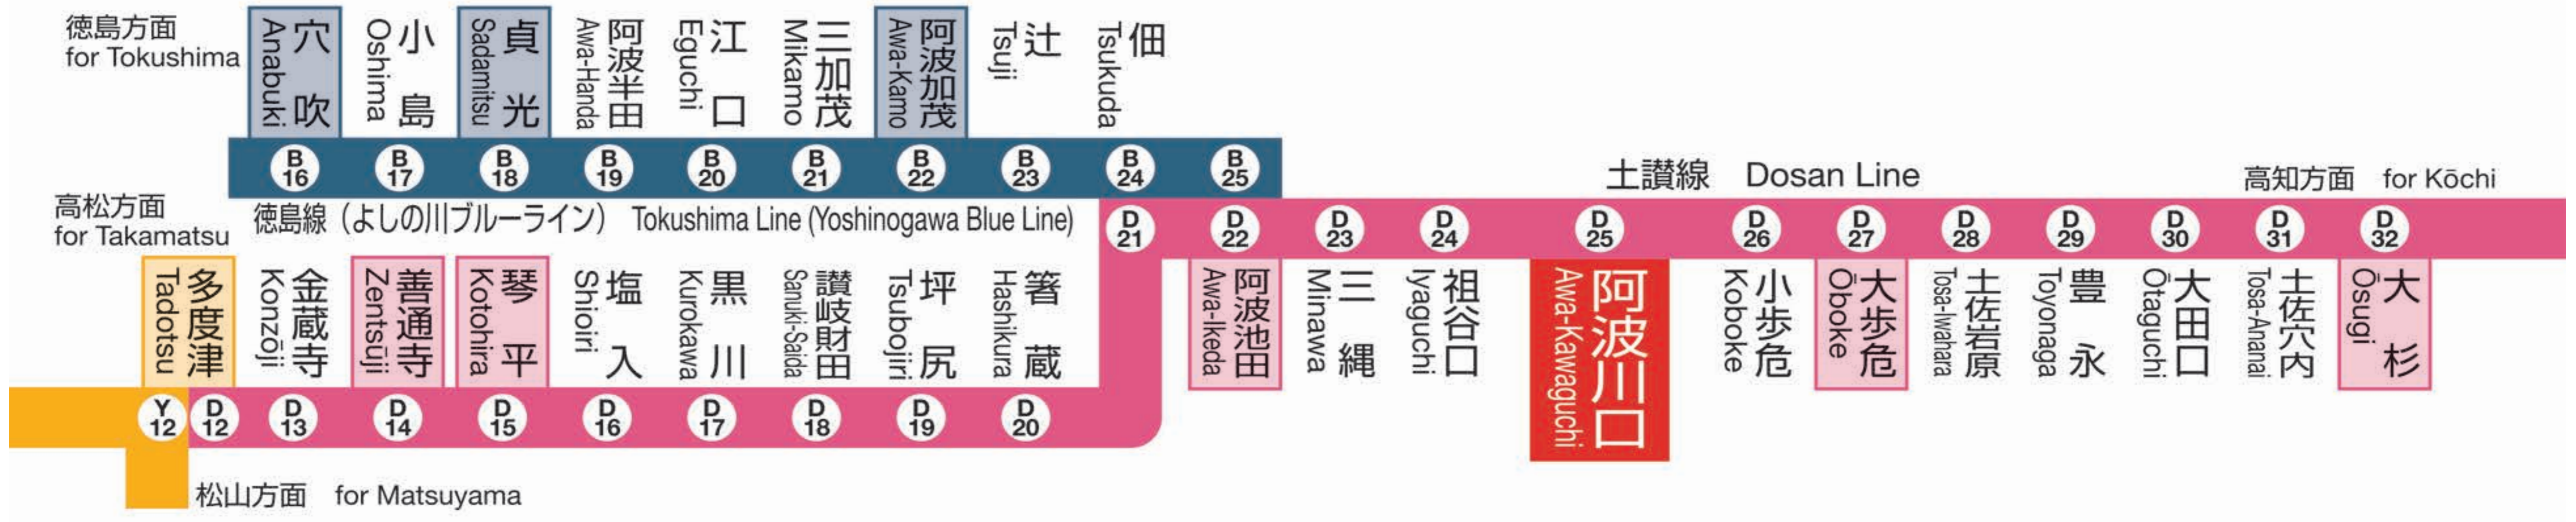

JR 阿波川口駅 D 25 Awa-Kawaguchi Station

発車時刻

Timetable

阿波池田 for Awa-Ikeda		琴平 for Kotohira		方面	大歩危 for Ōboke		高知 for Kōchi		方面
4									
5					49	土佐山田 Tosa-Yamada	2	のりば	
6	15	阿波池田 Awa-Ikeda	1	のりば					
7	24	阿波池田 Awa-Ikeda	1	のりば					
8	47	阿波池田 Awa-Ikeda	1	のりば	8	02	高知 Kōchi	2	のりば
9									
10									
11									
12					12	28	大歩危 Ōboke	2	のりば
13	18	阿波池田 Awa-Ikeda	1	のりば					
14					14	03	高知 Kōchi	2	のりば
15	34	阿波池田 Awa-Ikeda	1	のりば					
16									
17					17	11	大歩危 Ōboke	2	のりば
18	02	琴平 Kotohira	1	のりば	18	02	土佐山田 Tosa-Yamada	2	のりば
19				43	阿波池田 Awa-Ikeda	1	のりば		
20	03	阿波池田 Awa-Ikeda	1	のりば					
21	04	阿波池田 Awa-Ikeda	1	のりば					
22									
23									
0									
1									

列車運行情報 Train Status Information

열차 운행 정보 列车的运行信息 列車的運行資訊

列車の遅延・運休、走行位置に関する情報をお知らせします。
https://www.jr-shikoku.co.jp/info/select/

※予土線・牟岐線の列車走行位置情報は表示できません。

○列車の発車時刻やきっぷに関するお問い合わせは・・・
Please phone the number below for information about departure time of trains and tickets.