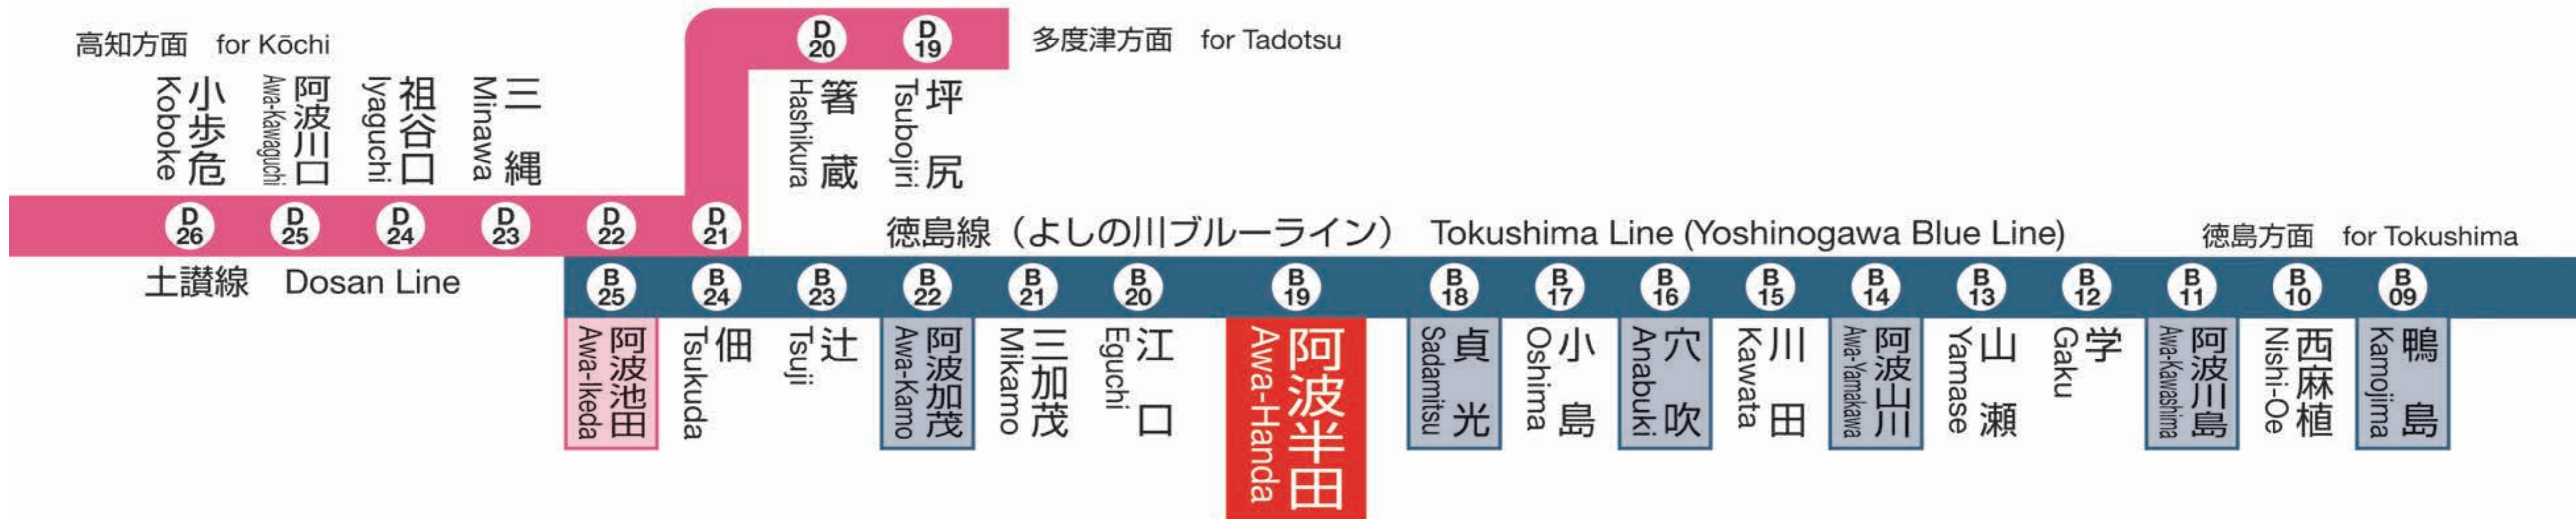

JR 阿波半田駅 B19

Awa-Handa Station

発車時刻

Timetable

阿波池田 for Awa-Ikeda		方面	穴吹 for Anabuki		徳島 for Tokushima	方面
4			4			
5			5			
6			6	09	52	徳島
7	13	阿波池田	7	26		徳島
8			8	25		徳島
9	10	阿波池田	9			
10			10	08		徳島
11			11			
12			12			
13	19	阿波池田	13	10		徳島
14			14			
15			15			
16	19	阿波池田	16	09		阿南
17	17	阿波池田	17	30		牟岐
18	19	阿波池田	18	48		徳島 ワンマン
19	27	阿波池田	19			
20	31	阿波池田	20	24		徳島
21			21	54		徳島
22	17	阿波池田	22			
23			23			
0			0			
1			1			

列車運行情報 Train Status Information
열차 운행 정보 列车的运行信息 列車的運行資訊

列車の遅延・運休、走行位置に関する情報をお知らせします。
<https://www.jr-shikoku.co.jp/info/select/>
※予土線・牟岐線の列車走行位置情報は表示できません。

○列車の発車時刻やきっぷに関するお問い合わせは・・・
Please phone the number below for information about departure time of trains and tickets.