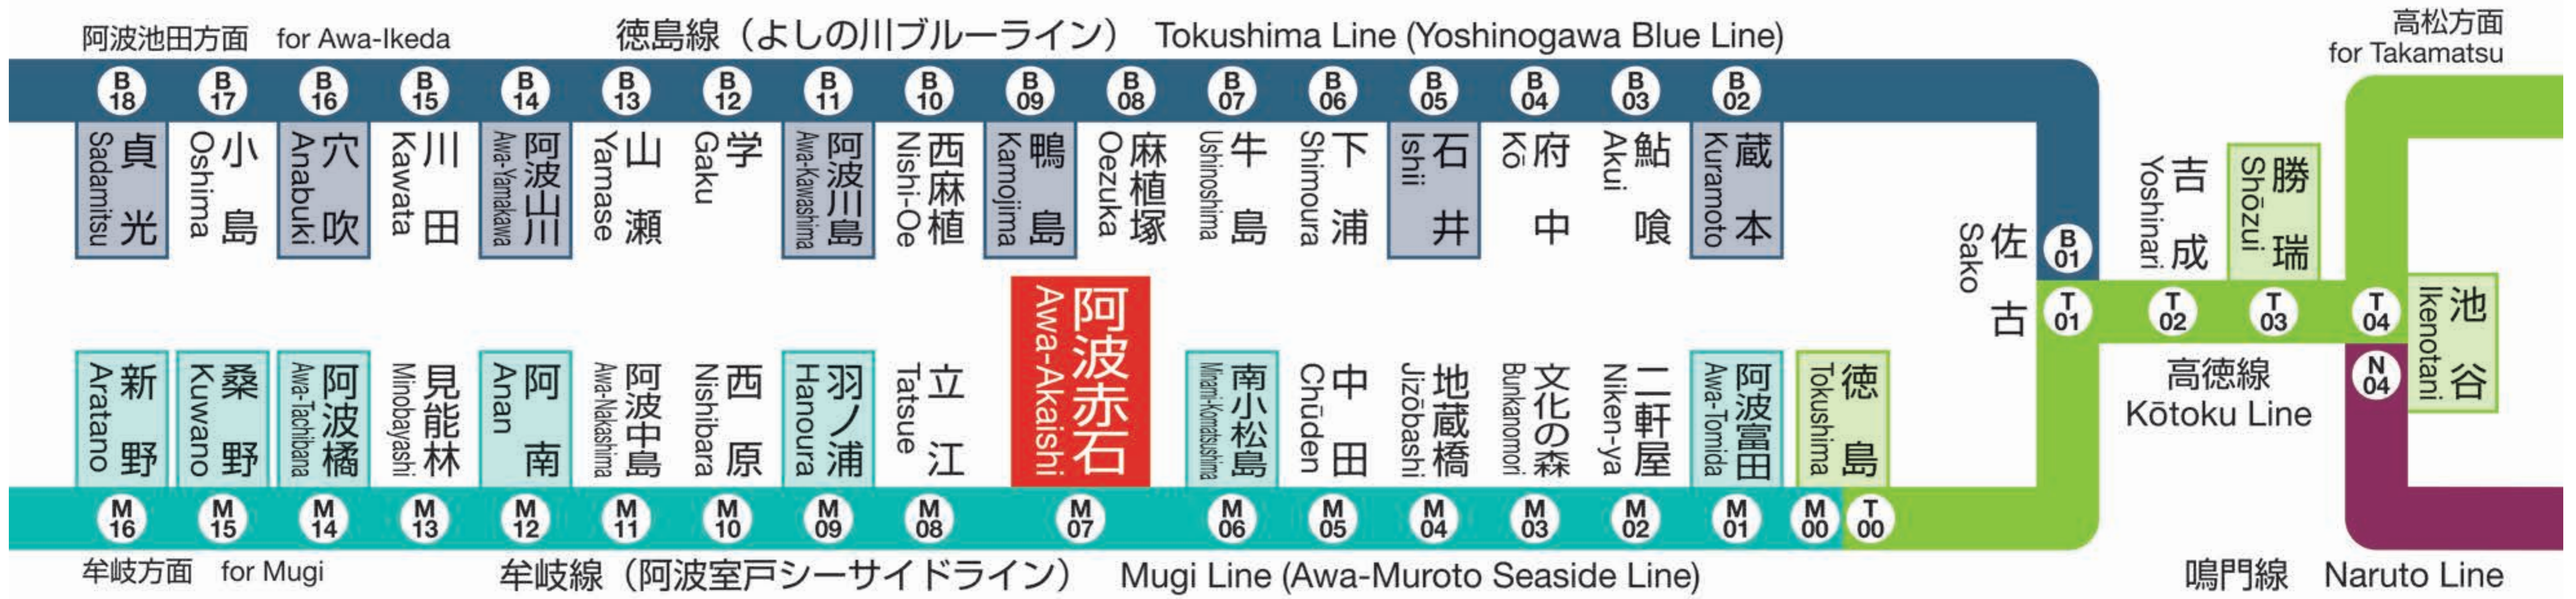

JR 阿波赤石駅 M07

Awa-Akaishi Station

発車時刻

Timetable

阿南 for Anan		牟岐 for Mugi		徳島 for Tokushima		高松 for Takamatsu	
方面				方面			
4				4			
5				5			
6	12 <small>阿波海南 Awa-Kainan</small> ワンマン			6	03 <small>板野 Itano</small> ワンマン		
7	12 <small>牟岐 Mugi</small>	44 <small>桑野 Kuwano</small>		7	03 <small>鳴門 Naruto</small>	20 <small>徳島 Tokushima</small>	35 <small>鳴門 Naruto</small> 54 <small>徳島 Tokushima</small>
8	16 <small>阿南 Anan</small>	50 <small>阿南 Anan</small>		8	31 <small>徳島 Tokushima</small>		
9	54 <small>阿波海南 Awa-Kainan</small> ワンマン			9	03 <small>徳島 Tokushima</small>	43 <small>板野 Itano</small>	
10	24 <small>阿南 Anan</small>	54 <small>阿南 Anan</small> ワンマン		10	13 <small>穴吹 Anabuki</small>	43 <small>板野 Itano</small>	
11	24 <small>阿南 Anan</small> ワンマン	54 <small>阿波海南 Awa-Kainan</small> ワンマン		11	13 <small>阿波池田 Awa-Ikeda</small>	43 <small>徳島 Tokushima</small>	
12	24 <small>阿南 Anan</small> ワンマン	54 <small>阿南 Anan</small> ワンマン		12	13 <small>穴吹 Anabuki</small> ワンマン	43 <small>徳島 Tokushima</small> ワンマン	
13	24 <small>阿南 Anan</small> ワンマン	54 <small>阿波海南 Awa-Kainan</small> ワンマン		13	13 <small>徳島 Tokushima</small> ワンマン	43 <small>板野 Itano</small> ワンマン	
14	24 <small>阿南 Anan</small> ワンマン	54 <small>阿南 Anan</small>		14	13 <small>徳島 Tokushima</small>	43 <small>板野 Itano</small> ワンマン	
15	24 <small>桑野 Kuwano</small>	54 <small>阿波海南 Awa-Kainan</small>		15	13 <small>阿波池田 Awa-Ikeda</small> ワンマン	43 <small>徳島 Tokushima</small> ワンマン	
16	24 <small>阿南 Anan</small>	54 <small>牟岐 Mugi</small>		16	13 <small>阿波池田 Awa-Ikeda</small>	43 <small>板野 Itano</small>	
17	24 <small>阿南 Anan</small>	54 <small>牟岐 Mugi</small>		17	13 <small>阿波池田 Awa-Ikeda</small>	43 <small>徳島 Tokushima</small>	
18	24 <small>阿南 Anan</small>	54 <small>阿南 Anan</small>		18	13 <small>阿波池田 Awa-Ikeda</small>	43 <small>徳島 Tokushima</small>	
19	24 <small>牟岐 Mugi</small>	54 <small>阿南 Anan</small>		19	13 <small>鳴門 Naruto</small> ワンマン	43 <small>徳島 Tokushima</small>	
20	24 <small>阿南 Anan</small>	55 <small>阿南 Anan</small>		20	13 <small>板野 Itano</small>		
21	54 <small>牟岐 Mugi</small>			21	13 <small>徳島 Tokushima</small>		
22				22	20 <small>徳島 Tokushima</small>		
23	19 <small>阿南 Anan</small>			23			
0				0			
1				1			